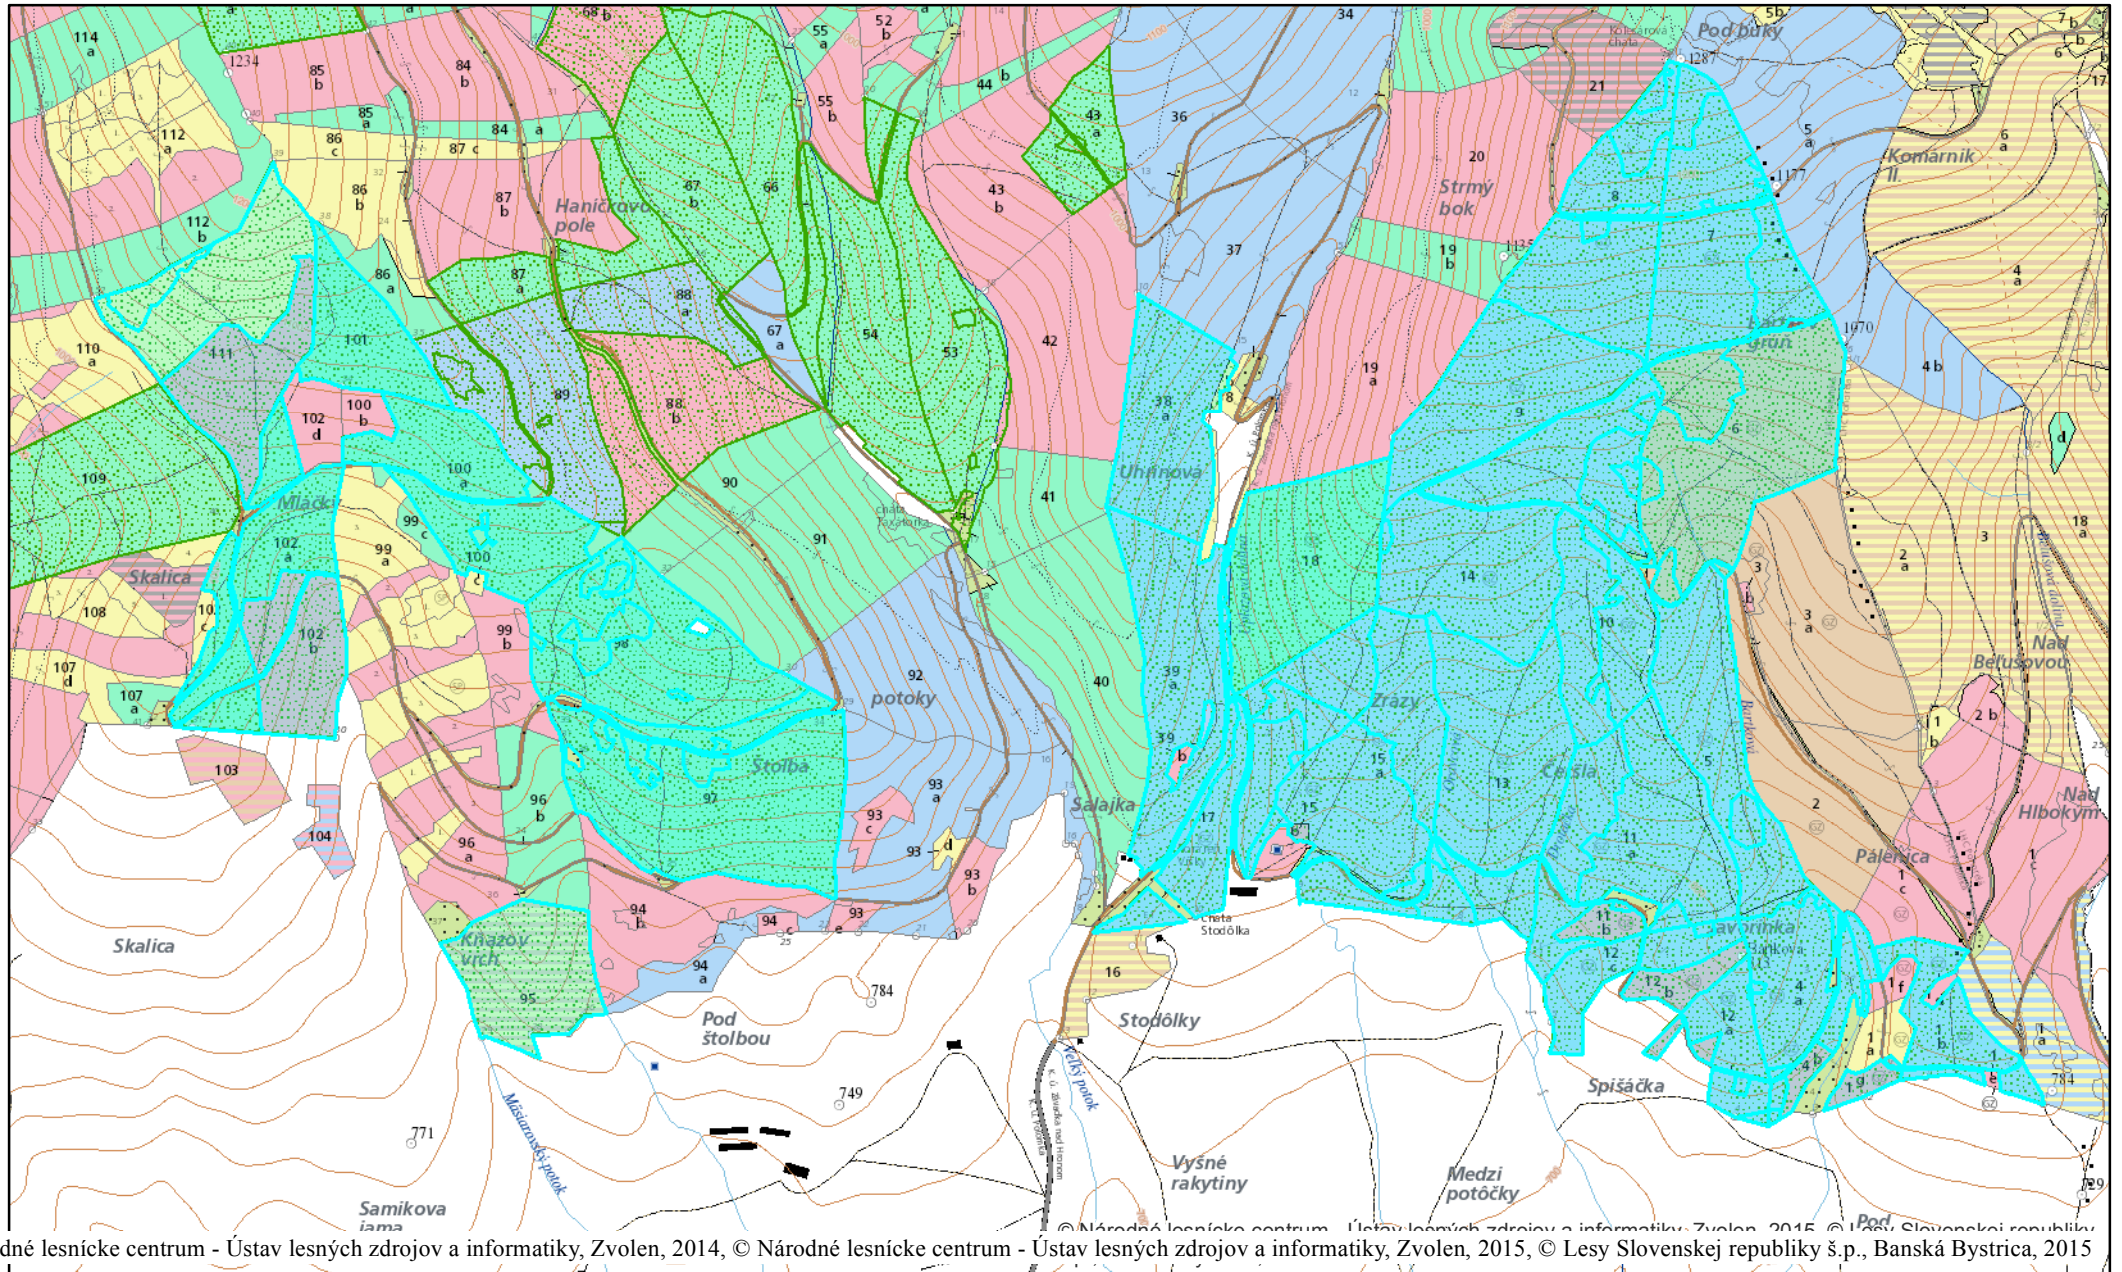

Bartková

© Národné lesnícke centrum - Ústav lesných zdrojov a informatiky, Zvolen, 2014, © Národné lesnícke centrum - Ústav lesných zdrojov a informatiky, Zvolen, 2015, © Lesy Slovenskej republiky s.p., Banská Bystrica, 2015

02.04. 2015

1:16 000