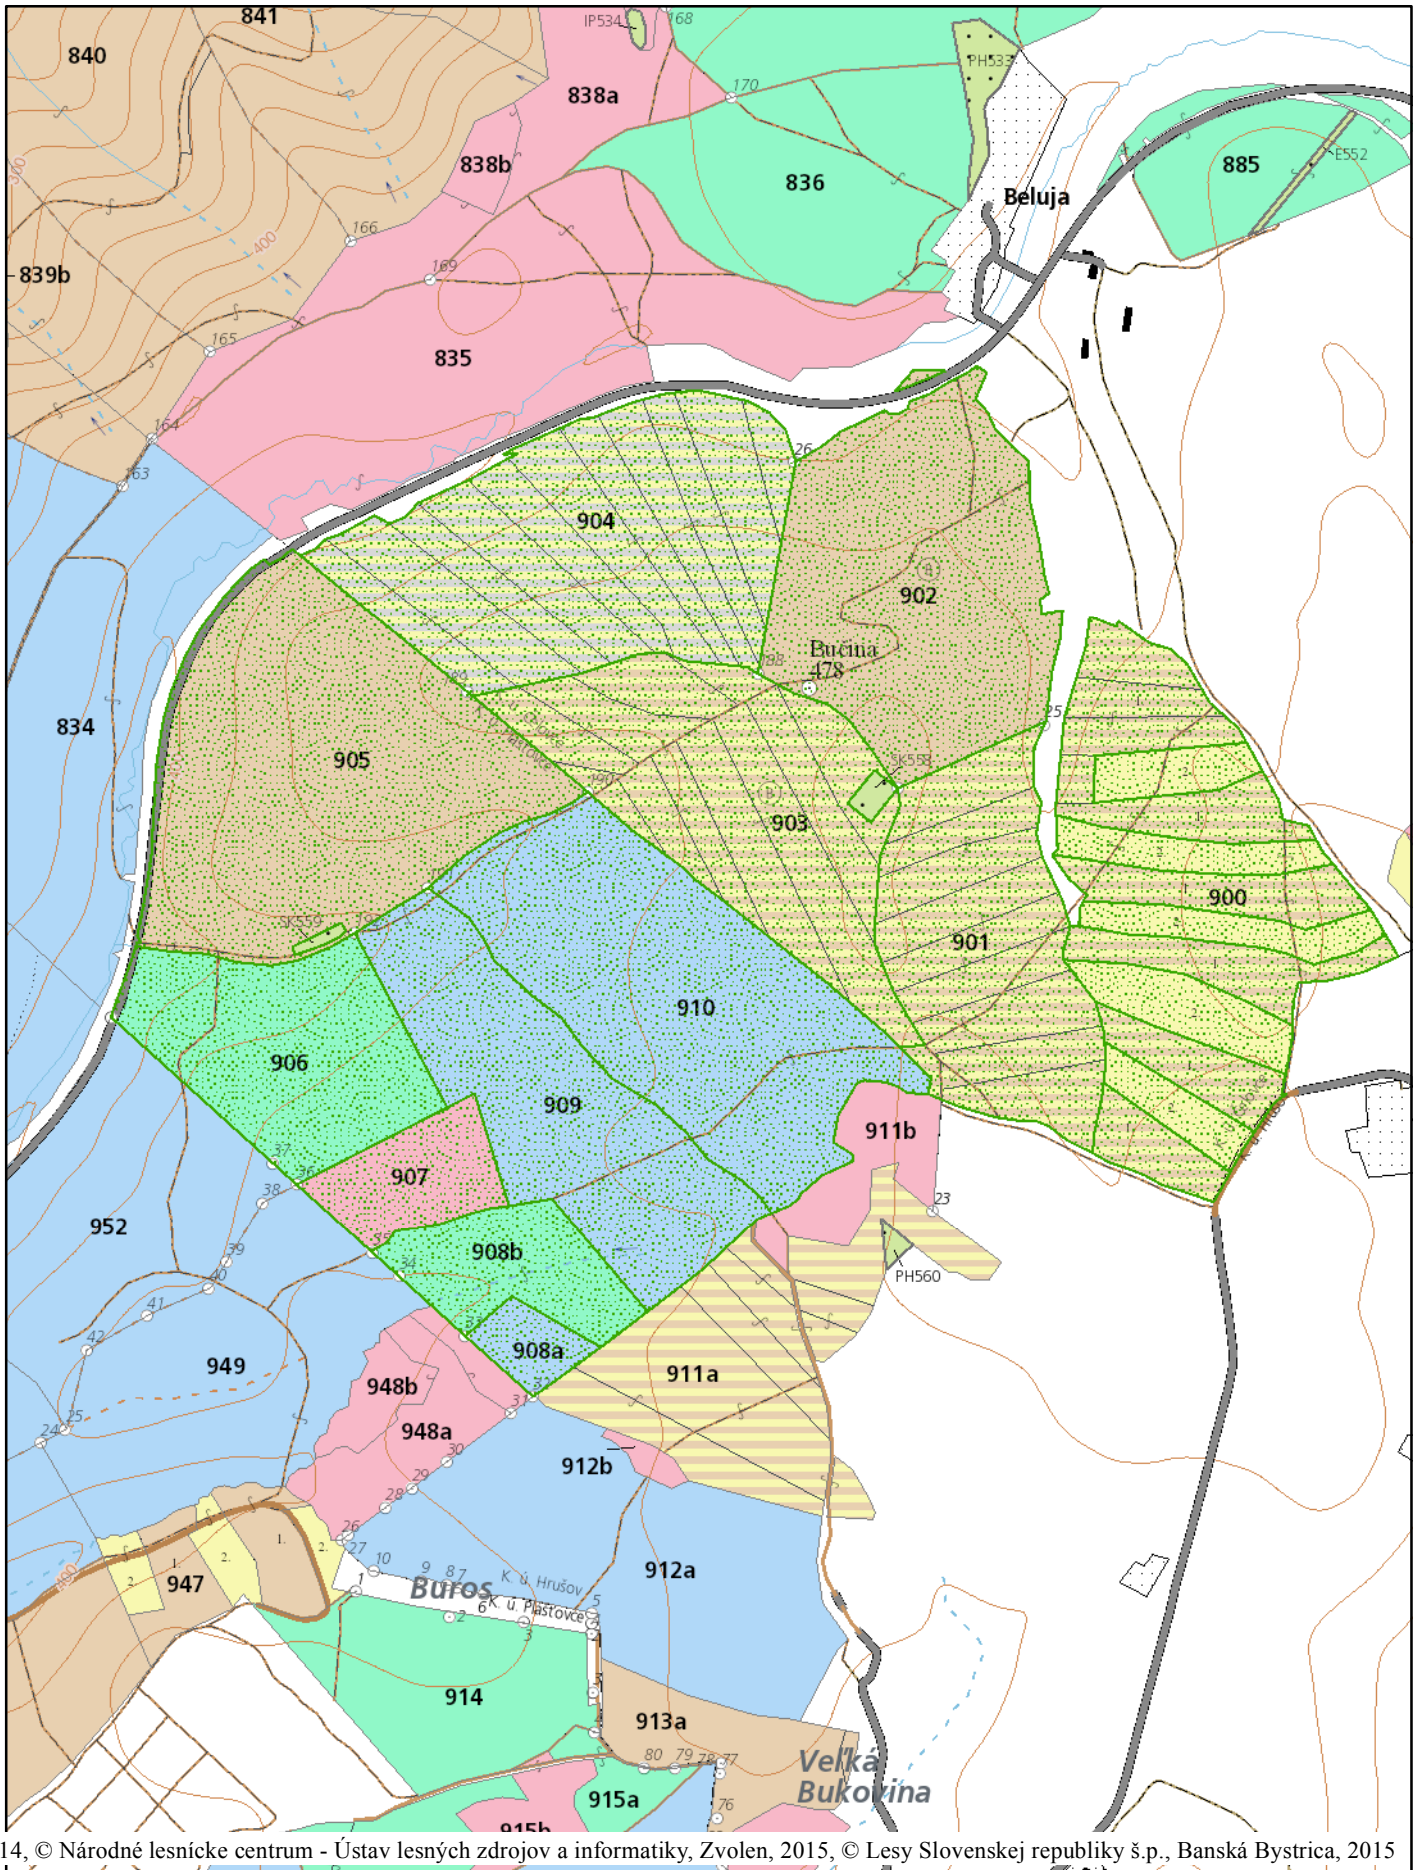

# Beluja

Zvolen, 2014, © Národné lesnícke centrum - Ústav lesných zdrojov a informatiky, Zvolen, 2015, © Lesy Slovenskej republiky š.p., Banská Bystrica, 2015

1:10 000

01.04. 2015

0 100 200 400 600 800 m