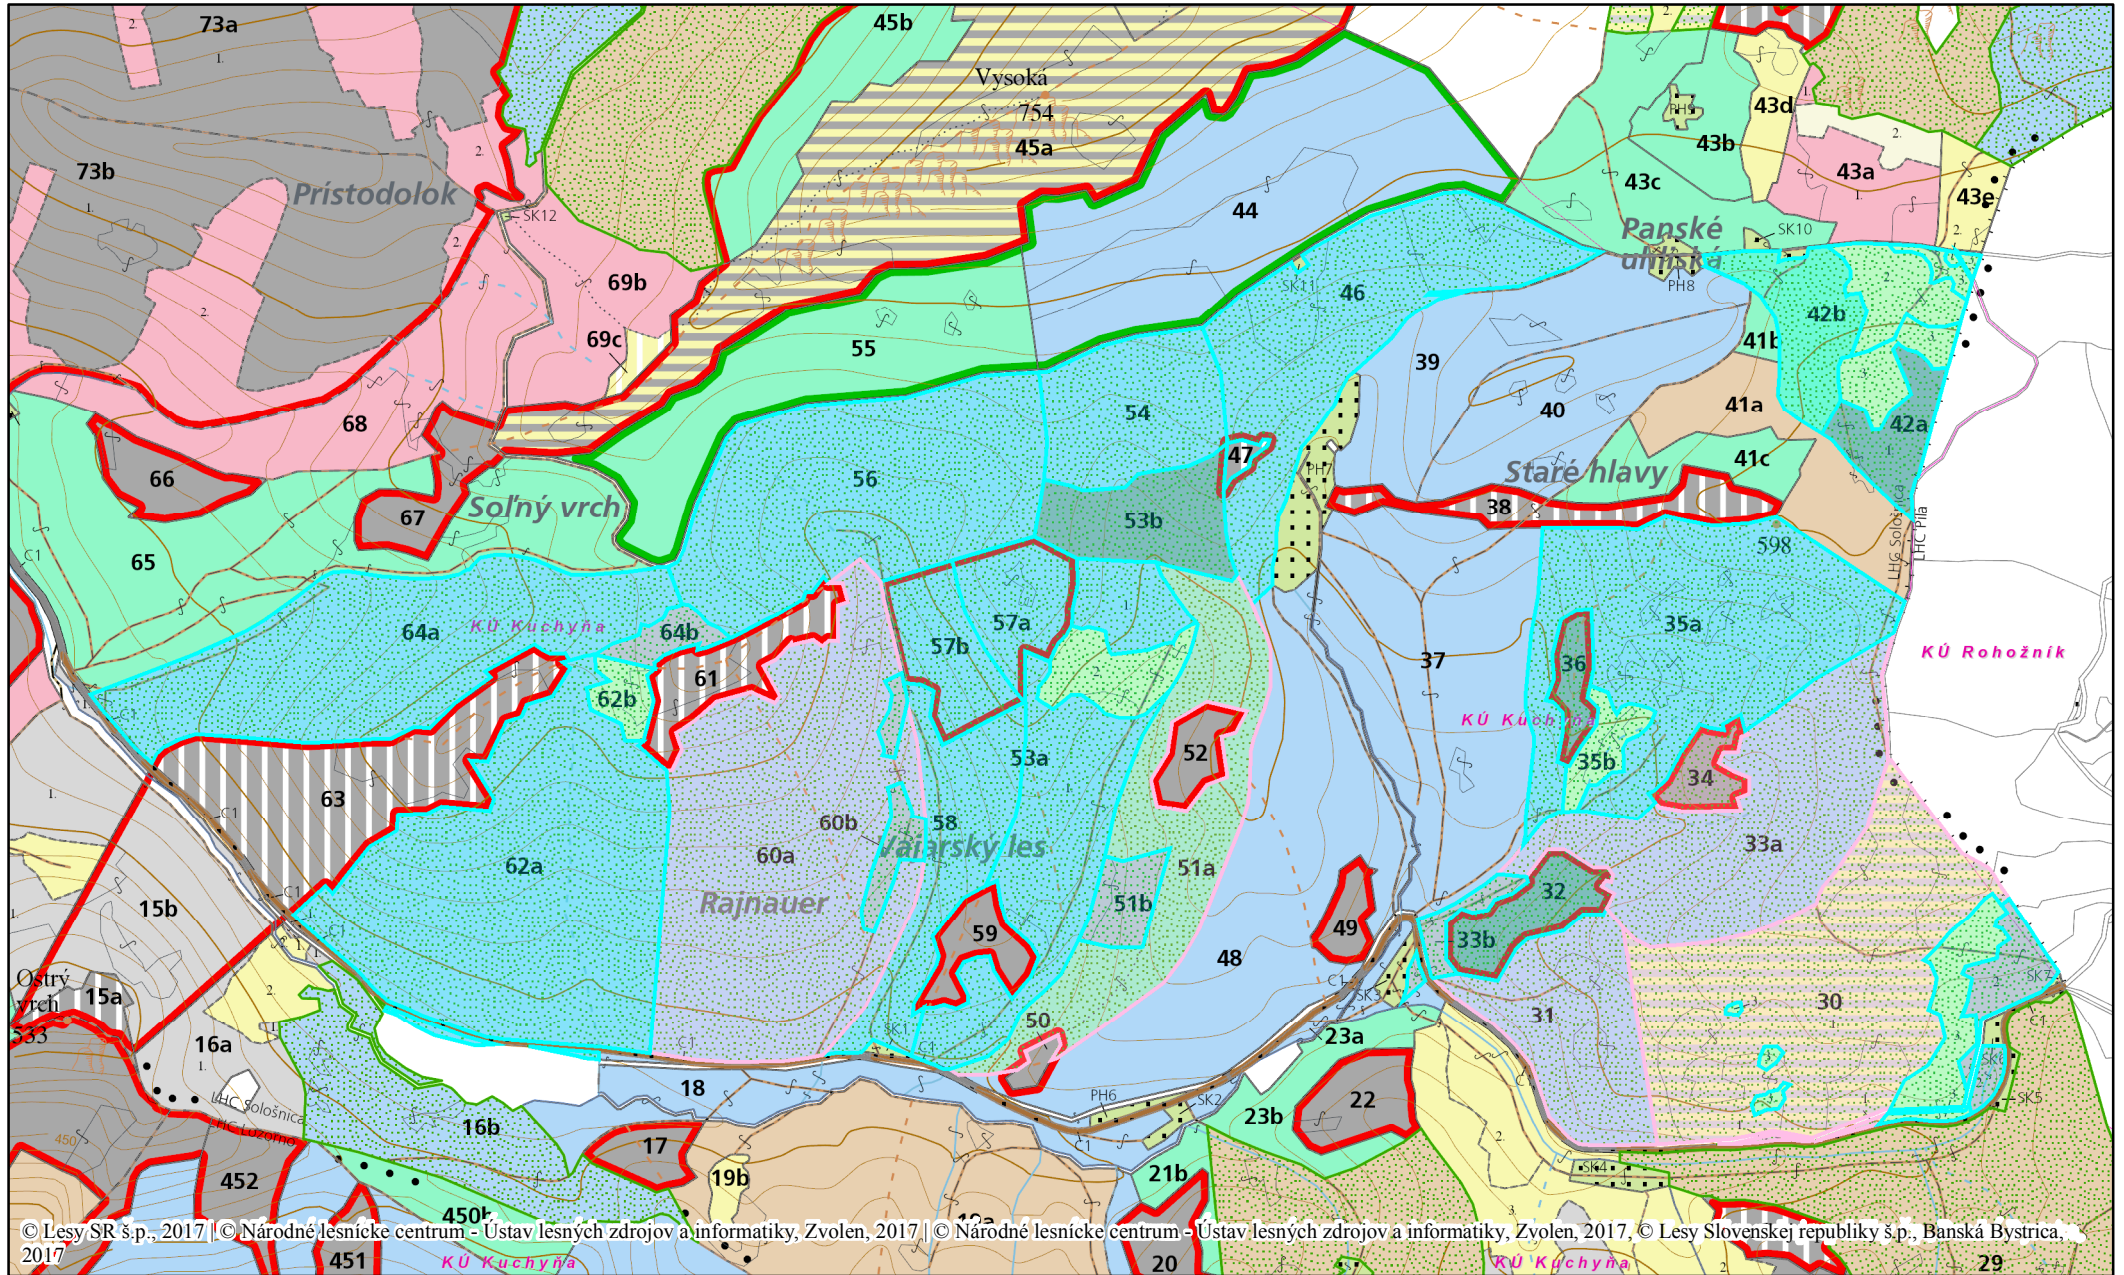

Čermákova záhrada

© Lesy SR š.p., 2017 | © Národné lesnícke centrum - Ústav lesných zdrojov a informatiky, Zvolen, 2017 | © Národné lesnícke centrum - Ústav lesných zdrojov a informatiky, Zvolen, 2017, © Lesy Slovenskej republiky š.p., Banská Bystrica, 2017

1:10 000

Vytvorené dňa: 04.05. 2018
Výstup z aplikácie: WebGIS