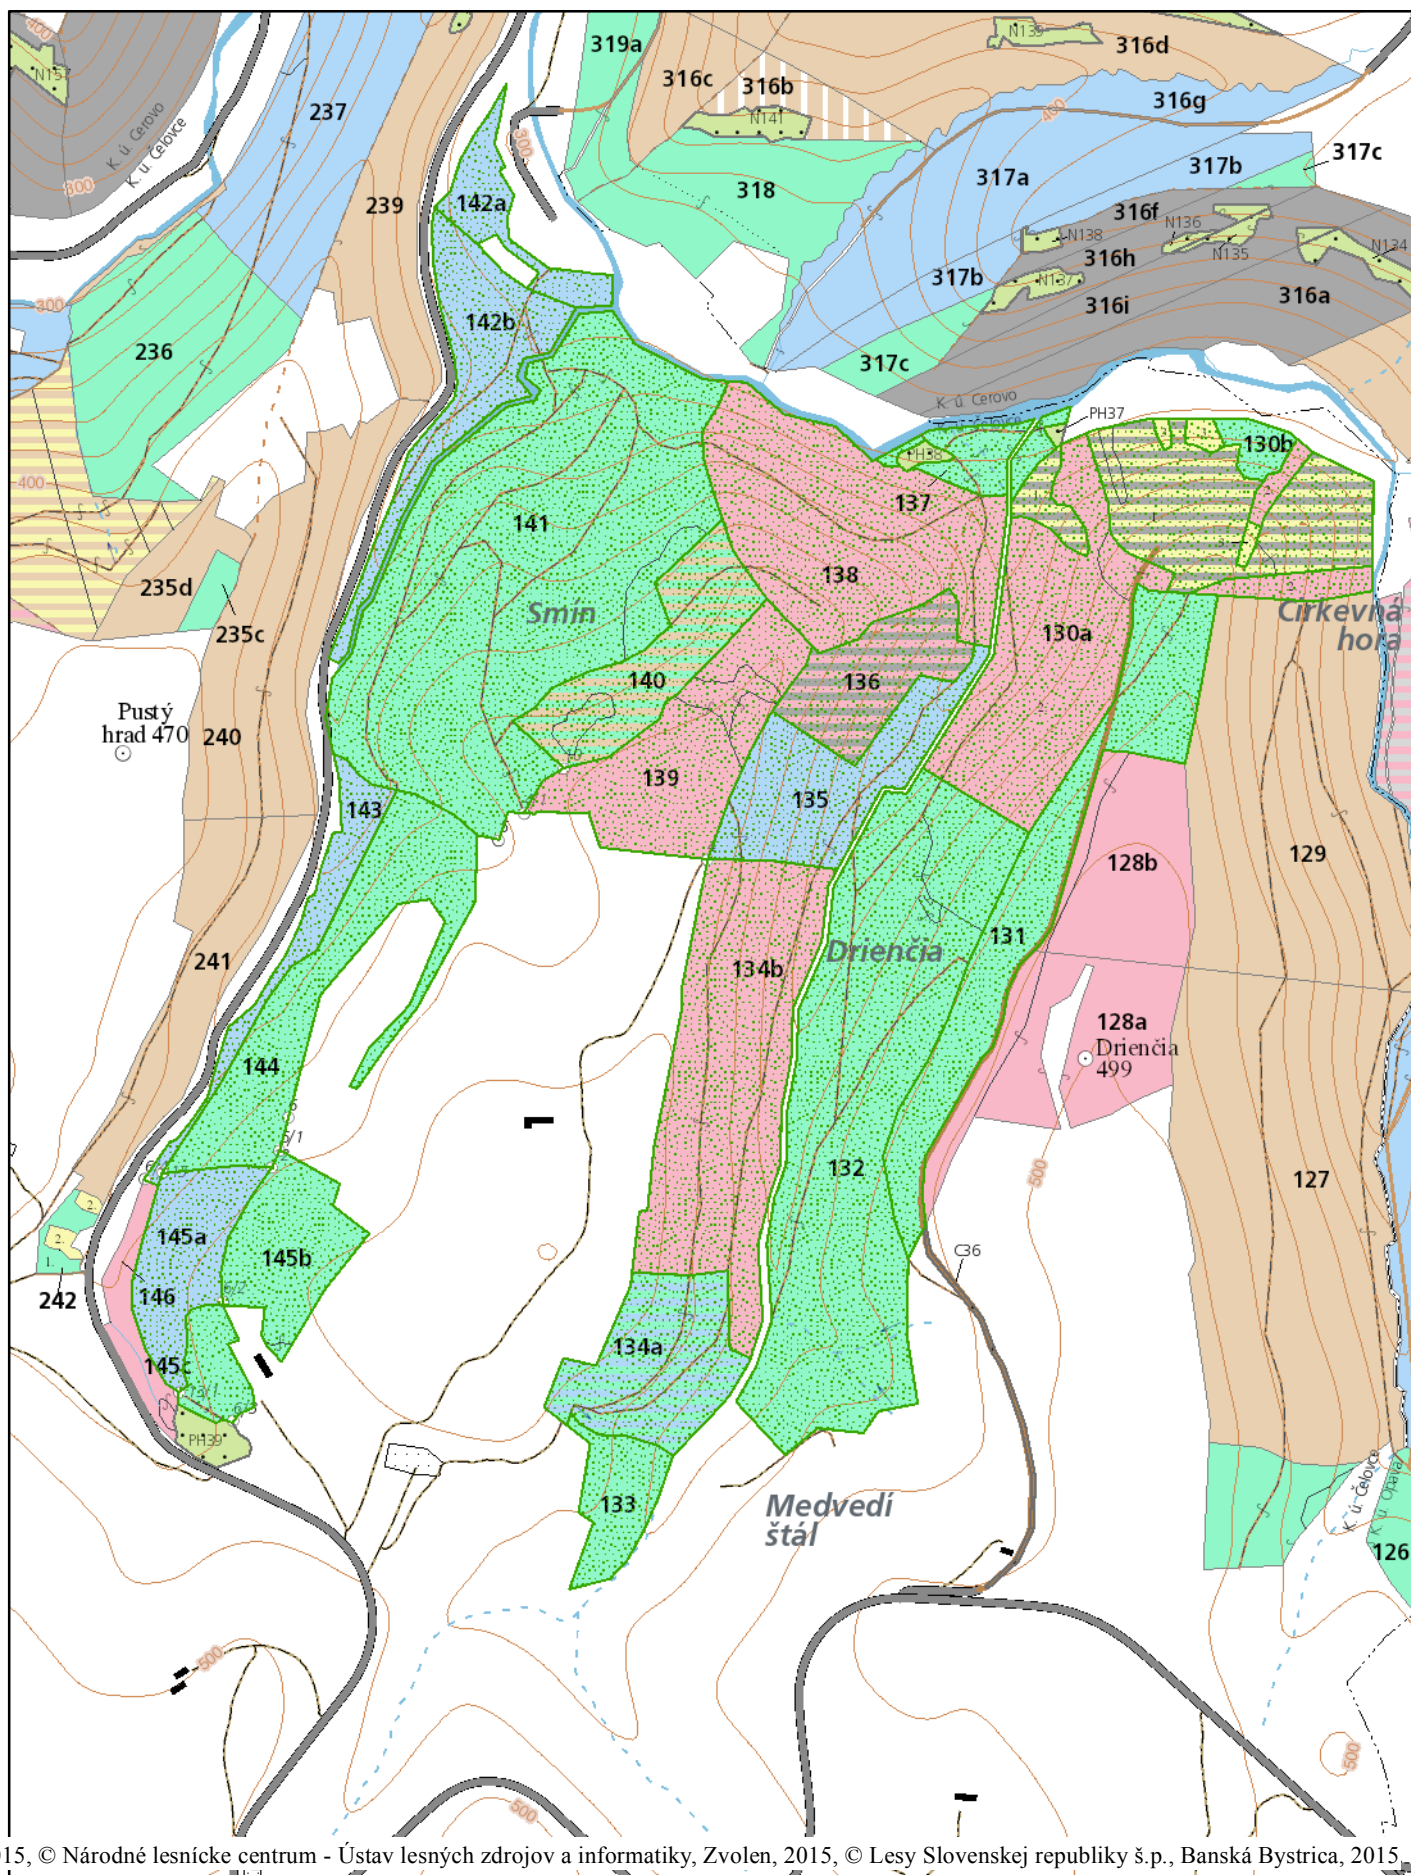

Cerovo

olen, 2015, © Národné lesnícke centrum - Ústav lesných zdrojov a informatiky, Zvolen, 2015, © Lesy Slovenskej republiky š.p., Banská Bystrica, 2015

1:10 000

01.04. 2015