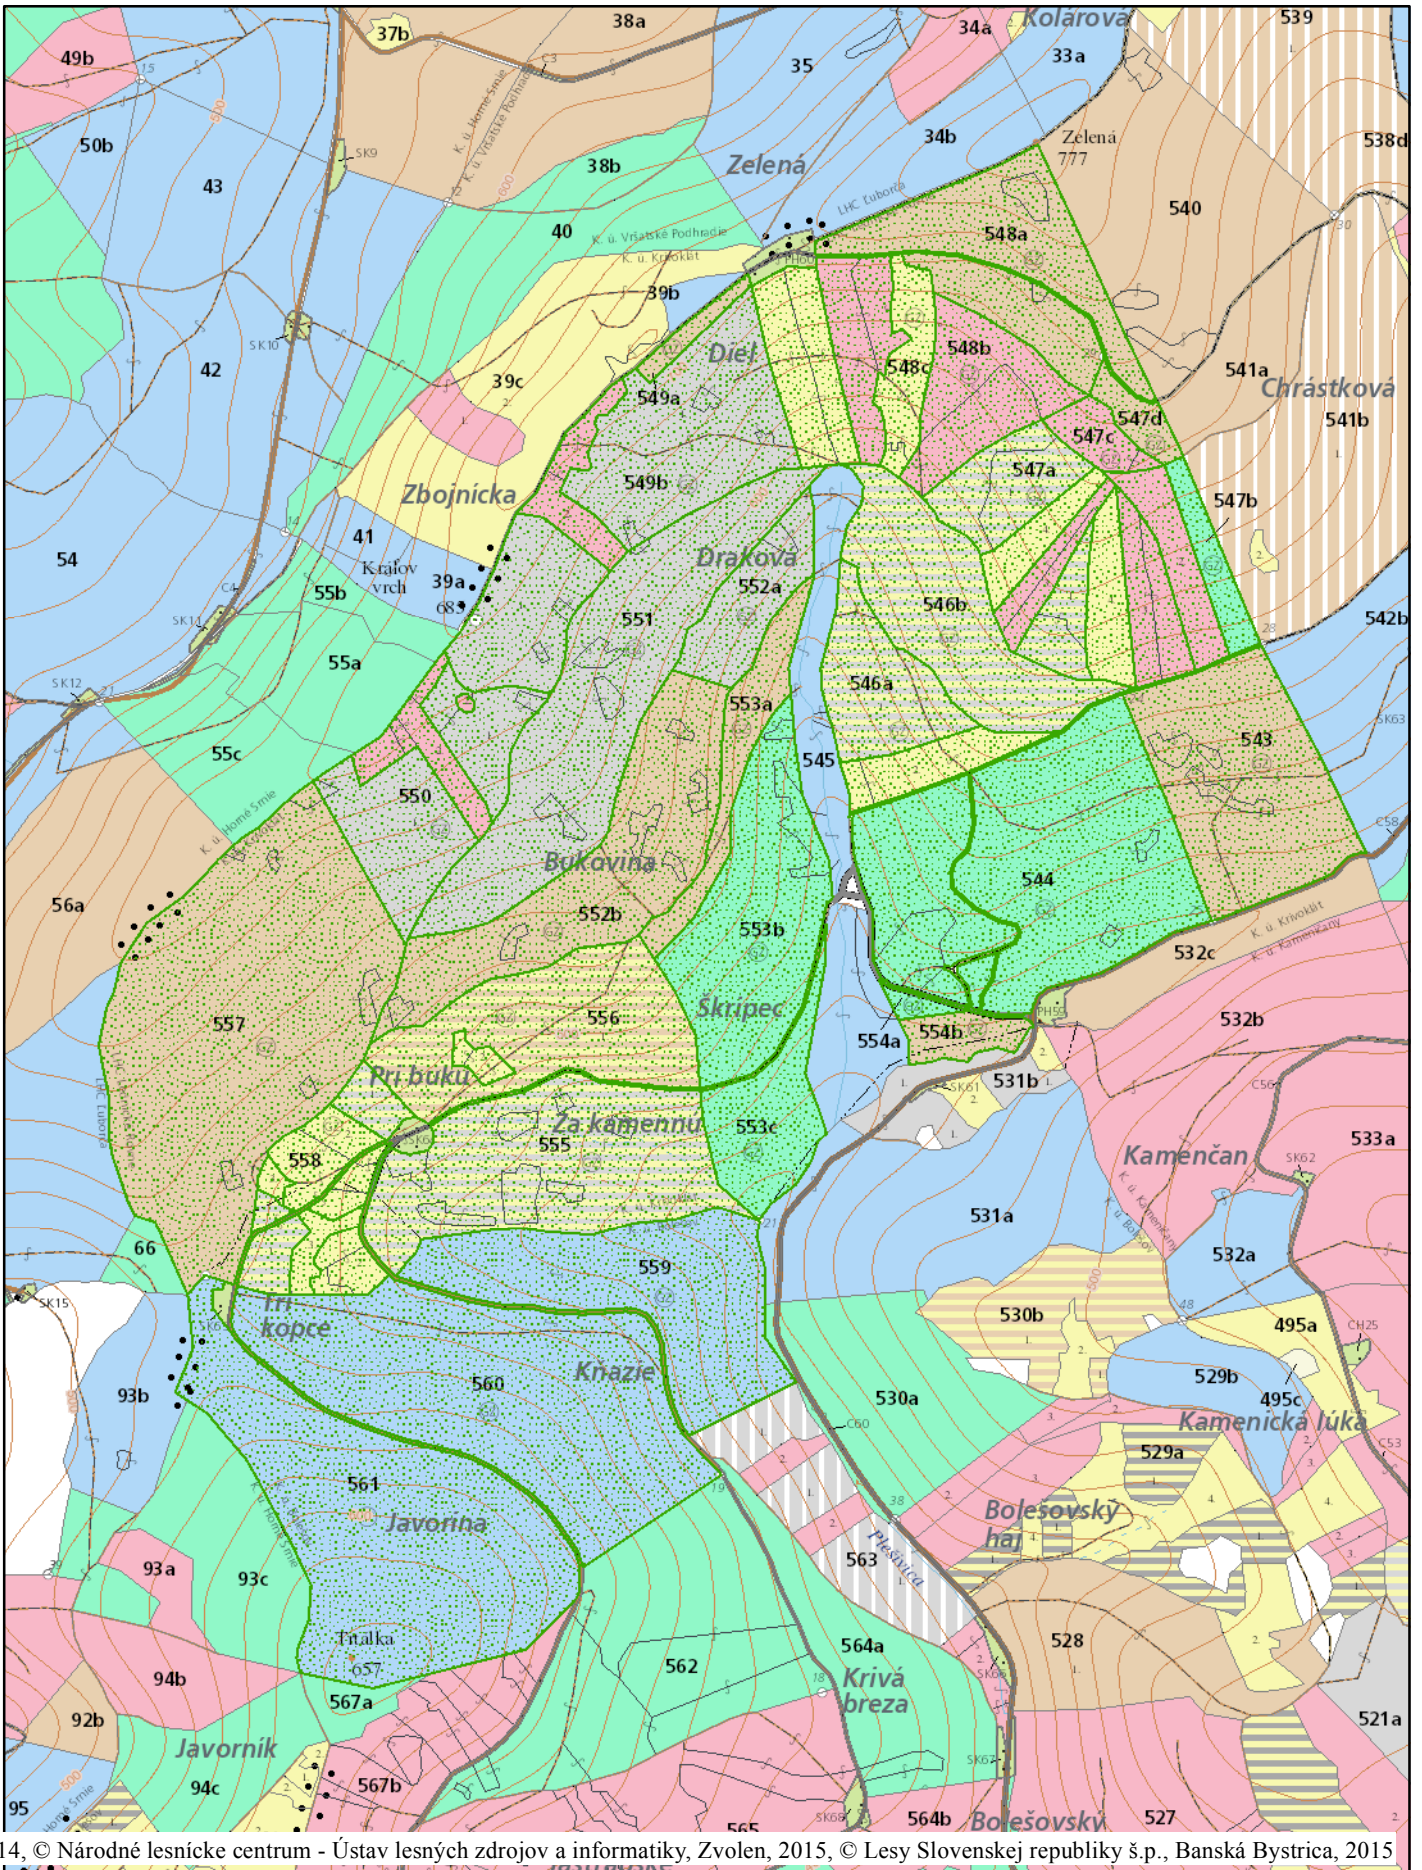

# Chrástková

Zvolen, 2014, © Národné lesnícke centrum - Ústav lesných zdrojov a informatiky, Zvolen, 2015, © Lesy Slovenskej republiky š.p., Banská Bystrica, 2015

1:12 000

02.04.2015