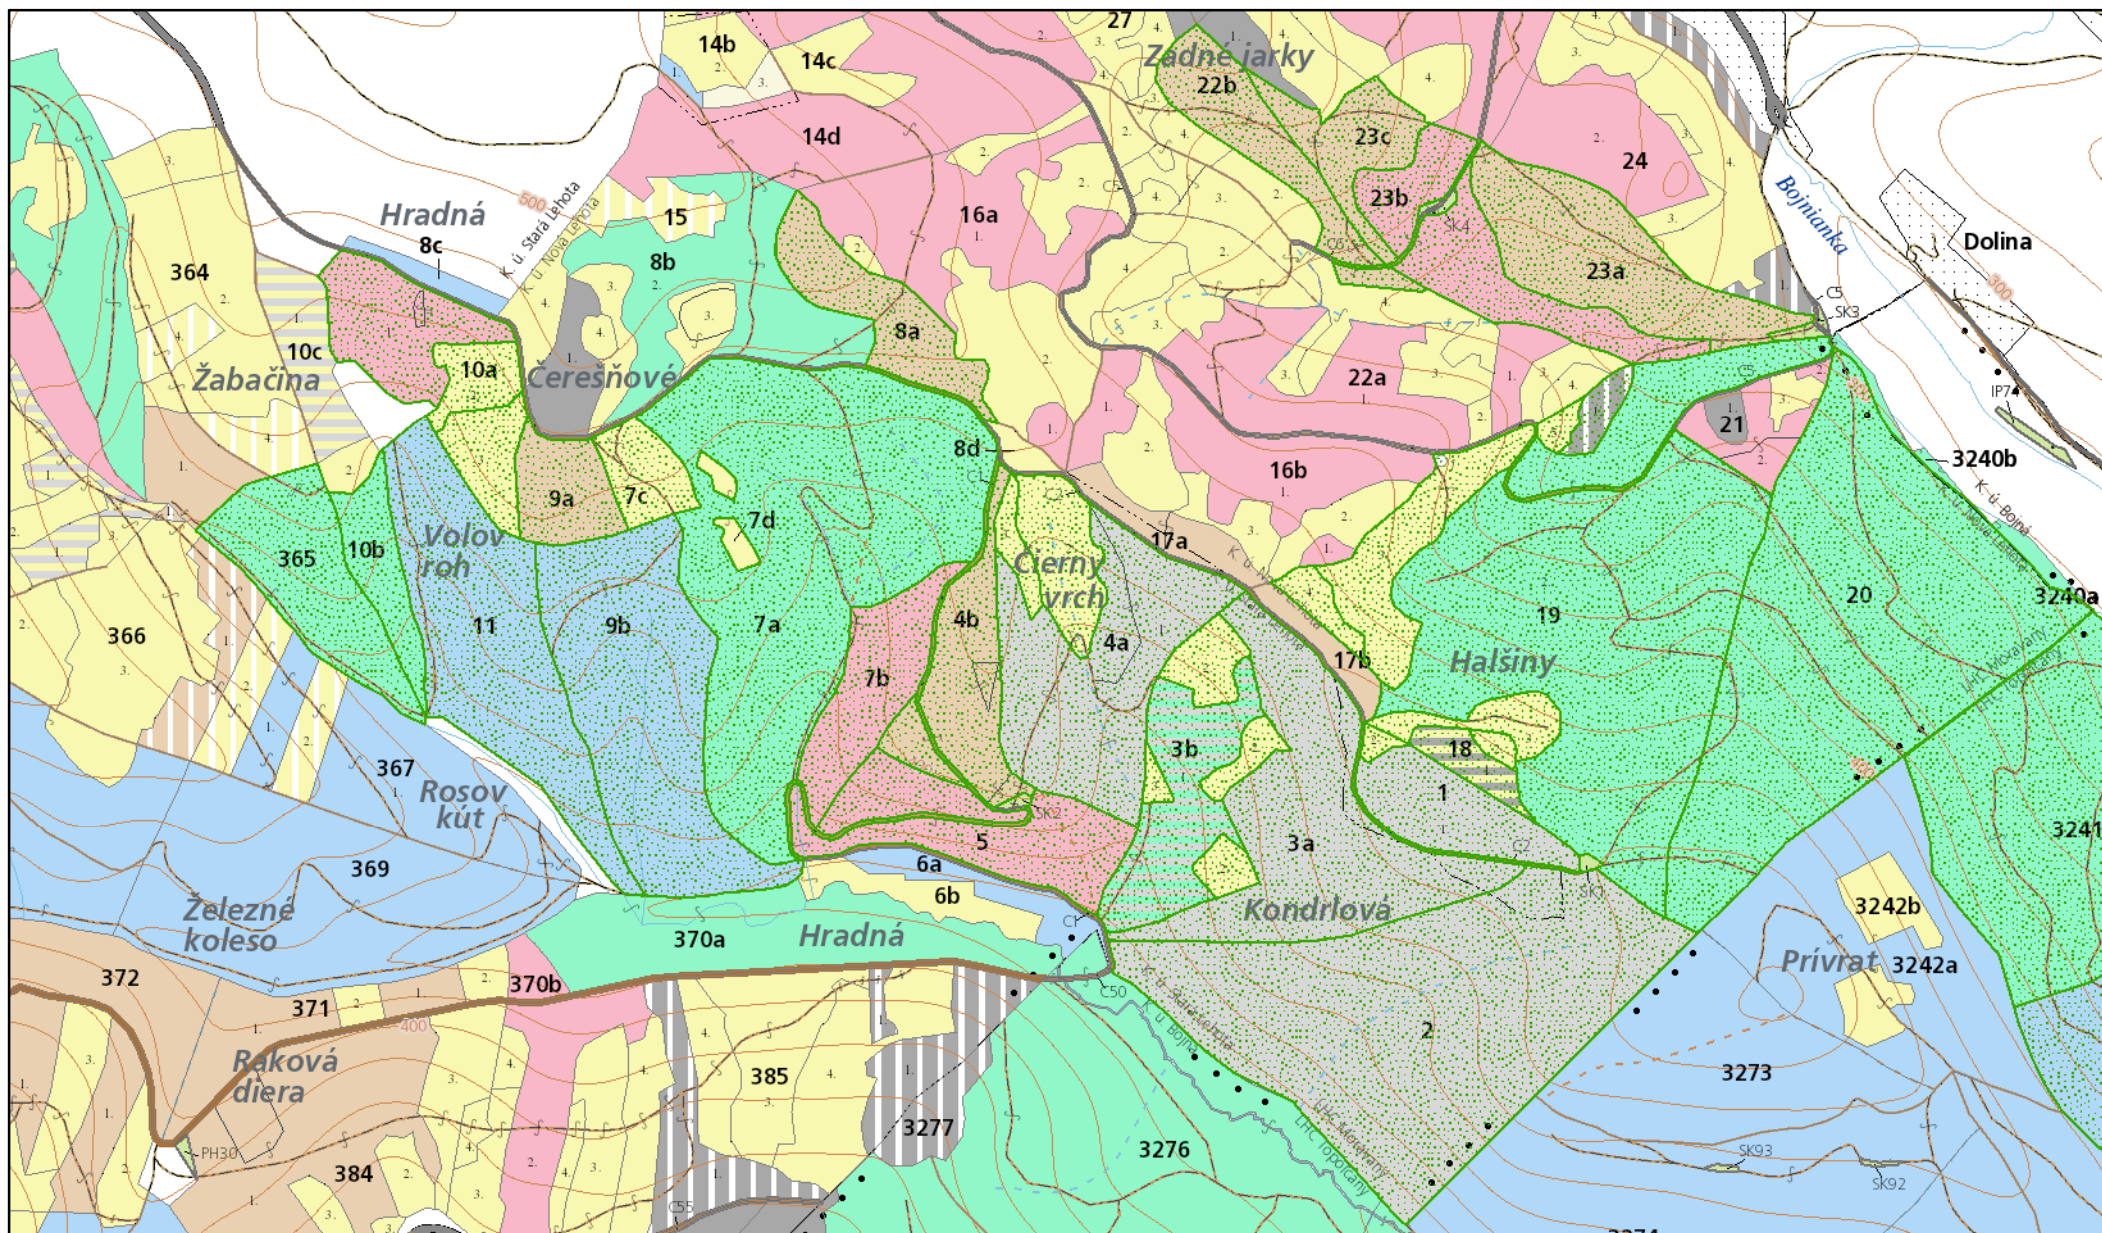

Dolina

© Národné lesnícke centrum - Ústav lesných zdrojov a informatiky, Zvolen, 2015, © Národné lesnícke centrum - Ústav lesných zdrojov a informatiky, Zvolen, 2015, © Lesy Slovenskej republiky š.p., Banská Bystrica, 2015

01.04. 2015

1:10 000