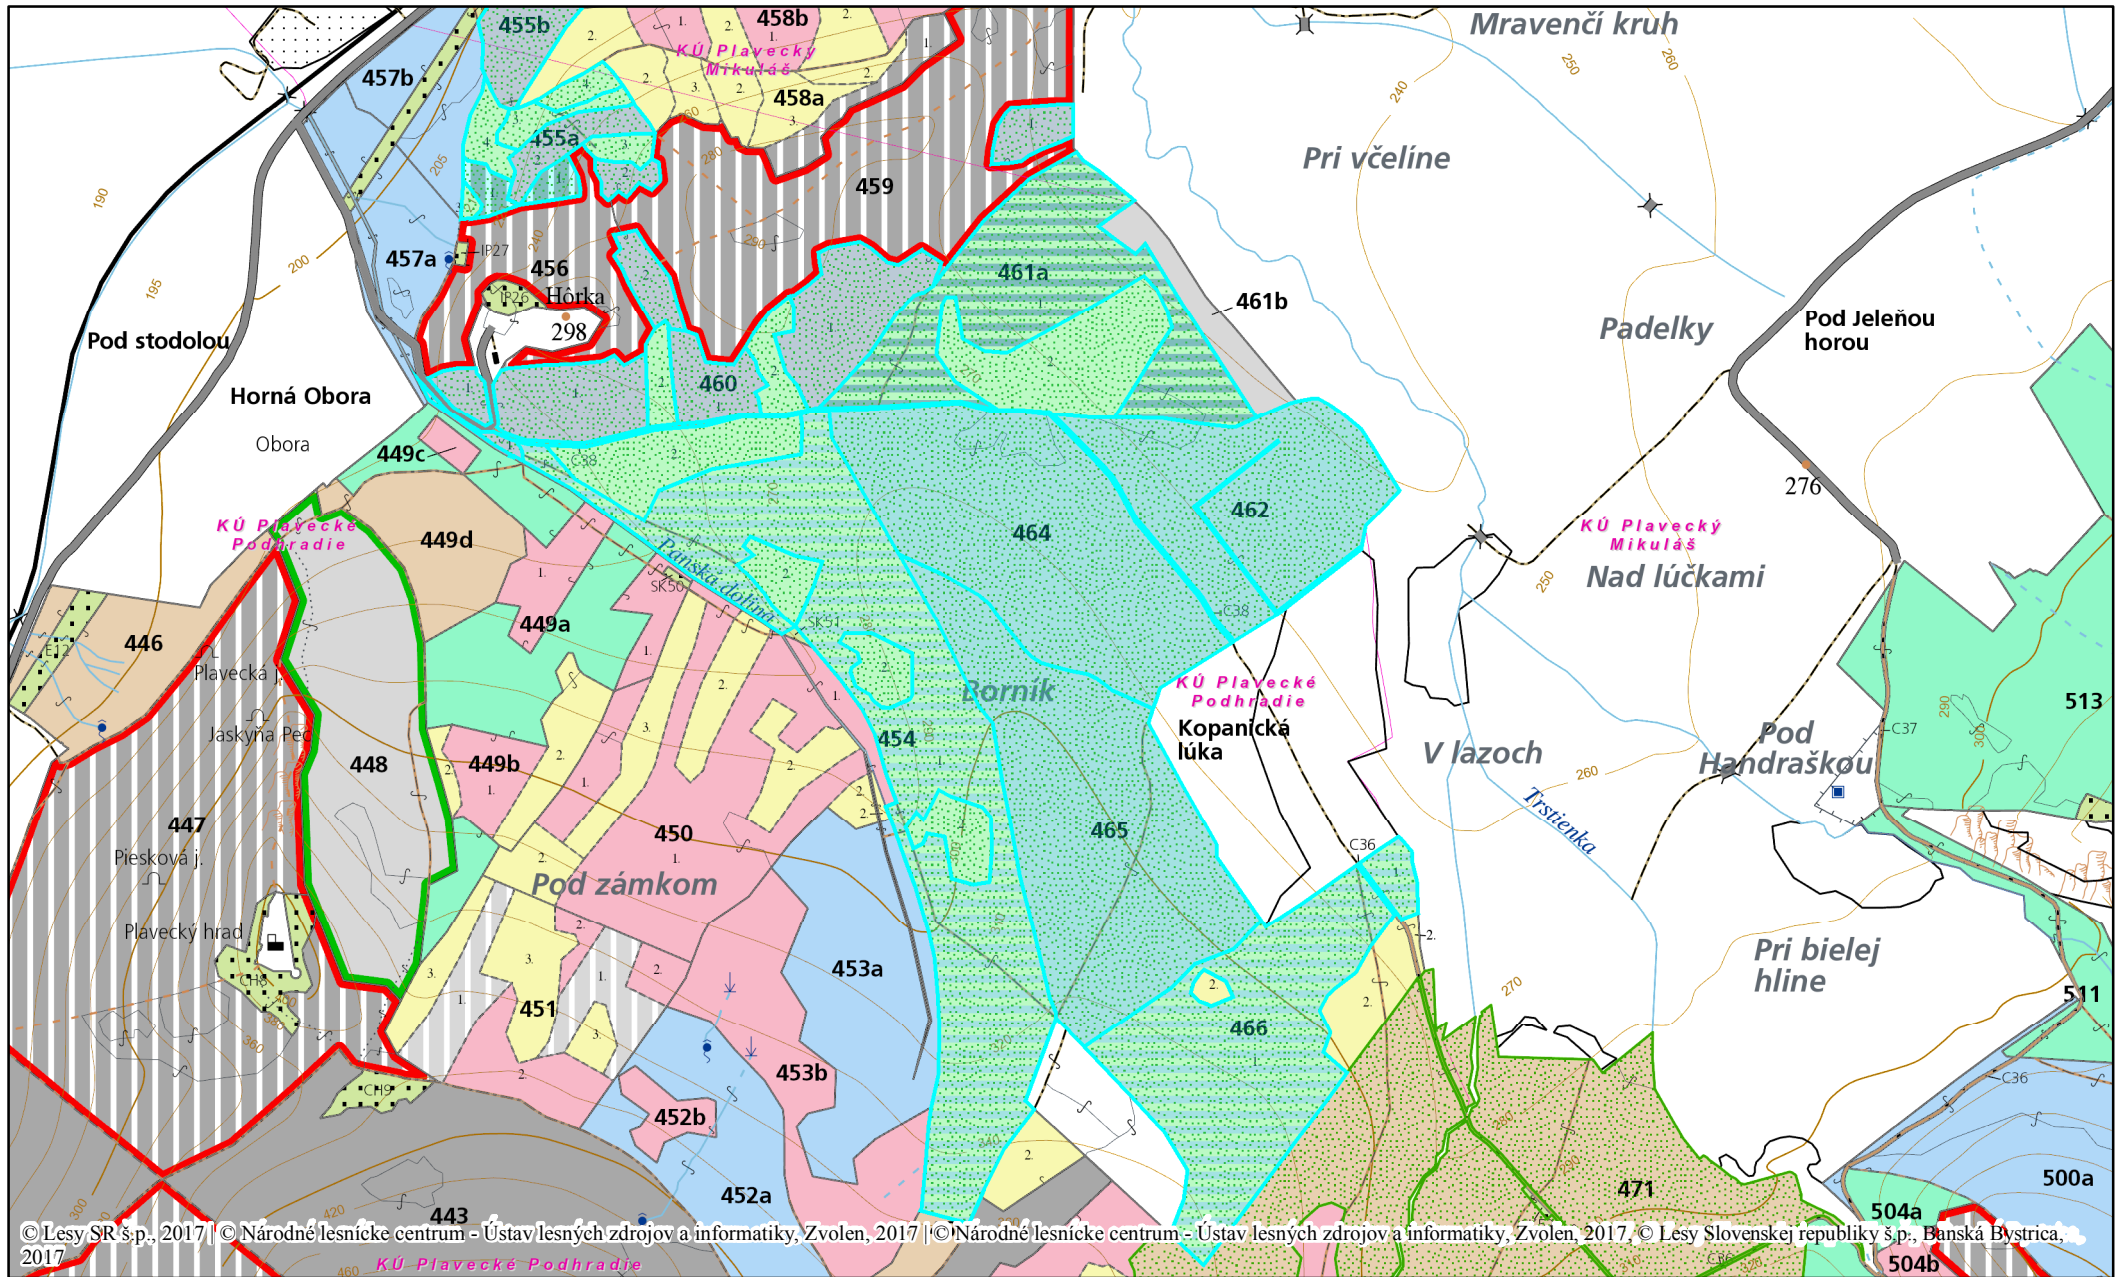

Dolná Marková

© Lesy SR š.p., 2017 | © Národné lesnícke centrum - Ústav lesných zdrojov a informatiky, Zvolen, 2017 | © Národné lesnícke centrum - Ústav lesných zdrojov a informatiky, Zvolen, 2017, © Lesy Slovenskej republiky š.p., Banská Bystrica, 2017

1:10 000

Vytvorené dňa: 04.05. 2018
Výstup z aplikácie: WebGIS