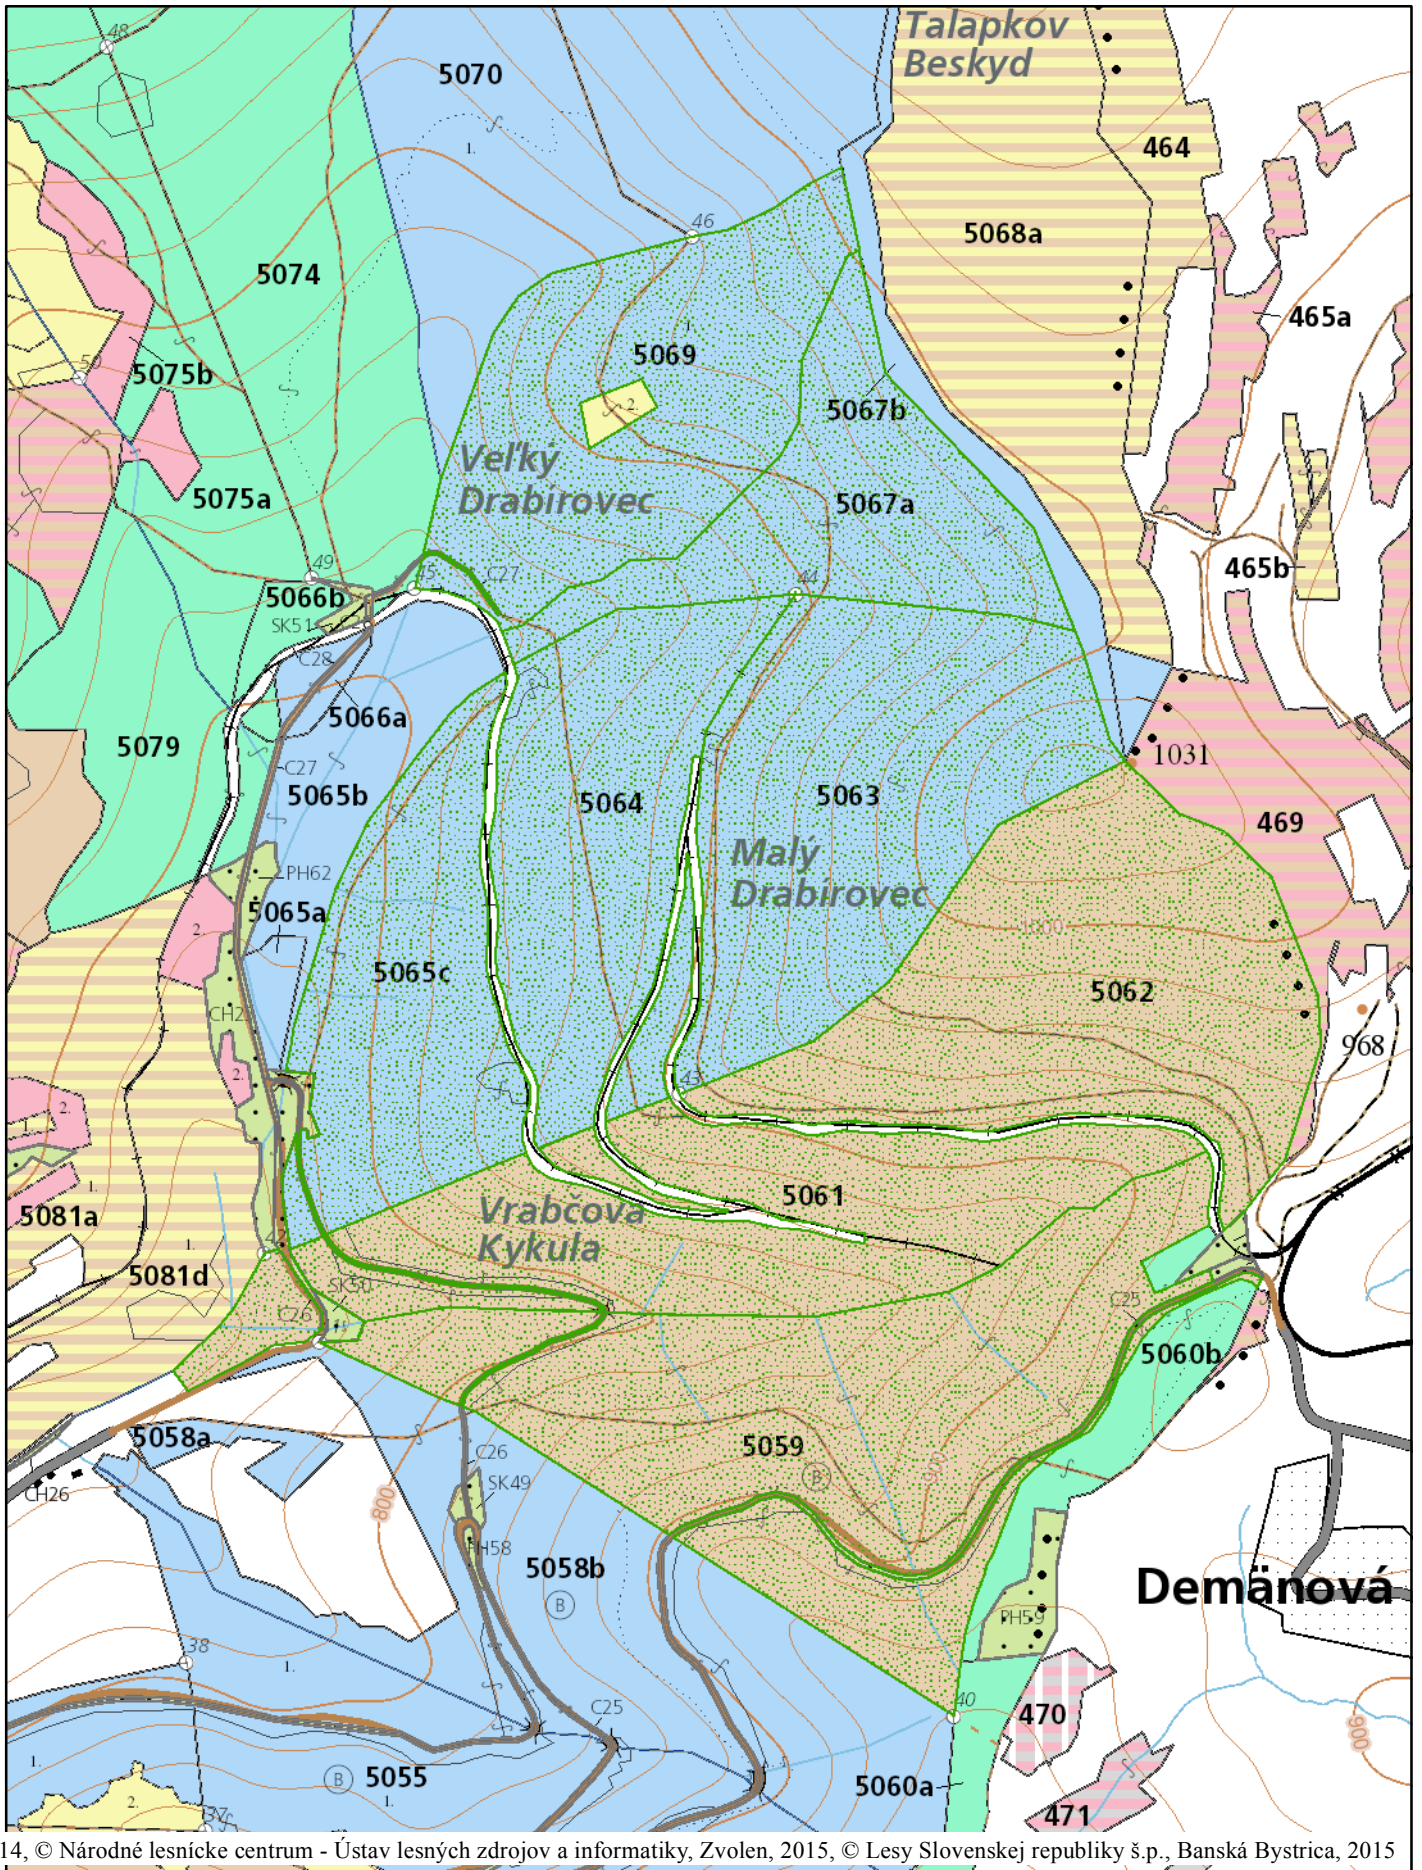

# Drabírovanec

Zvolen, 2014, © Národné lesnícke centrum - Ústav lesných zdrojov a informatiky, Zvolen, 2015, © Lesy Slovenskej republiky š.p., Banská Bystrica, 2015

1:8 000

02.04.2015