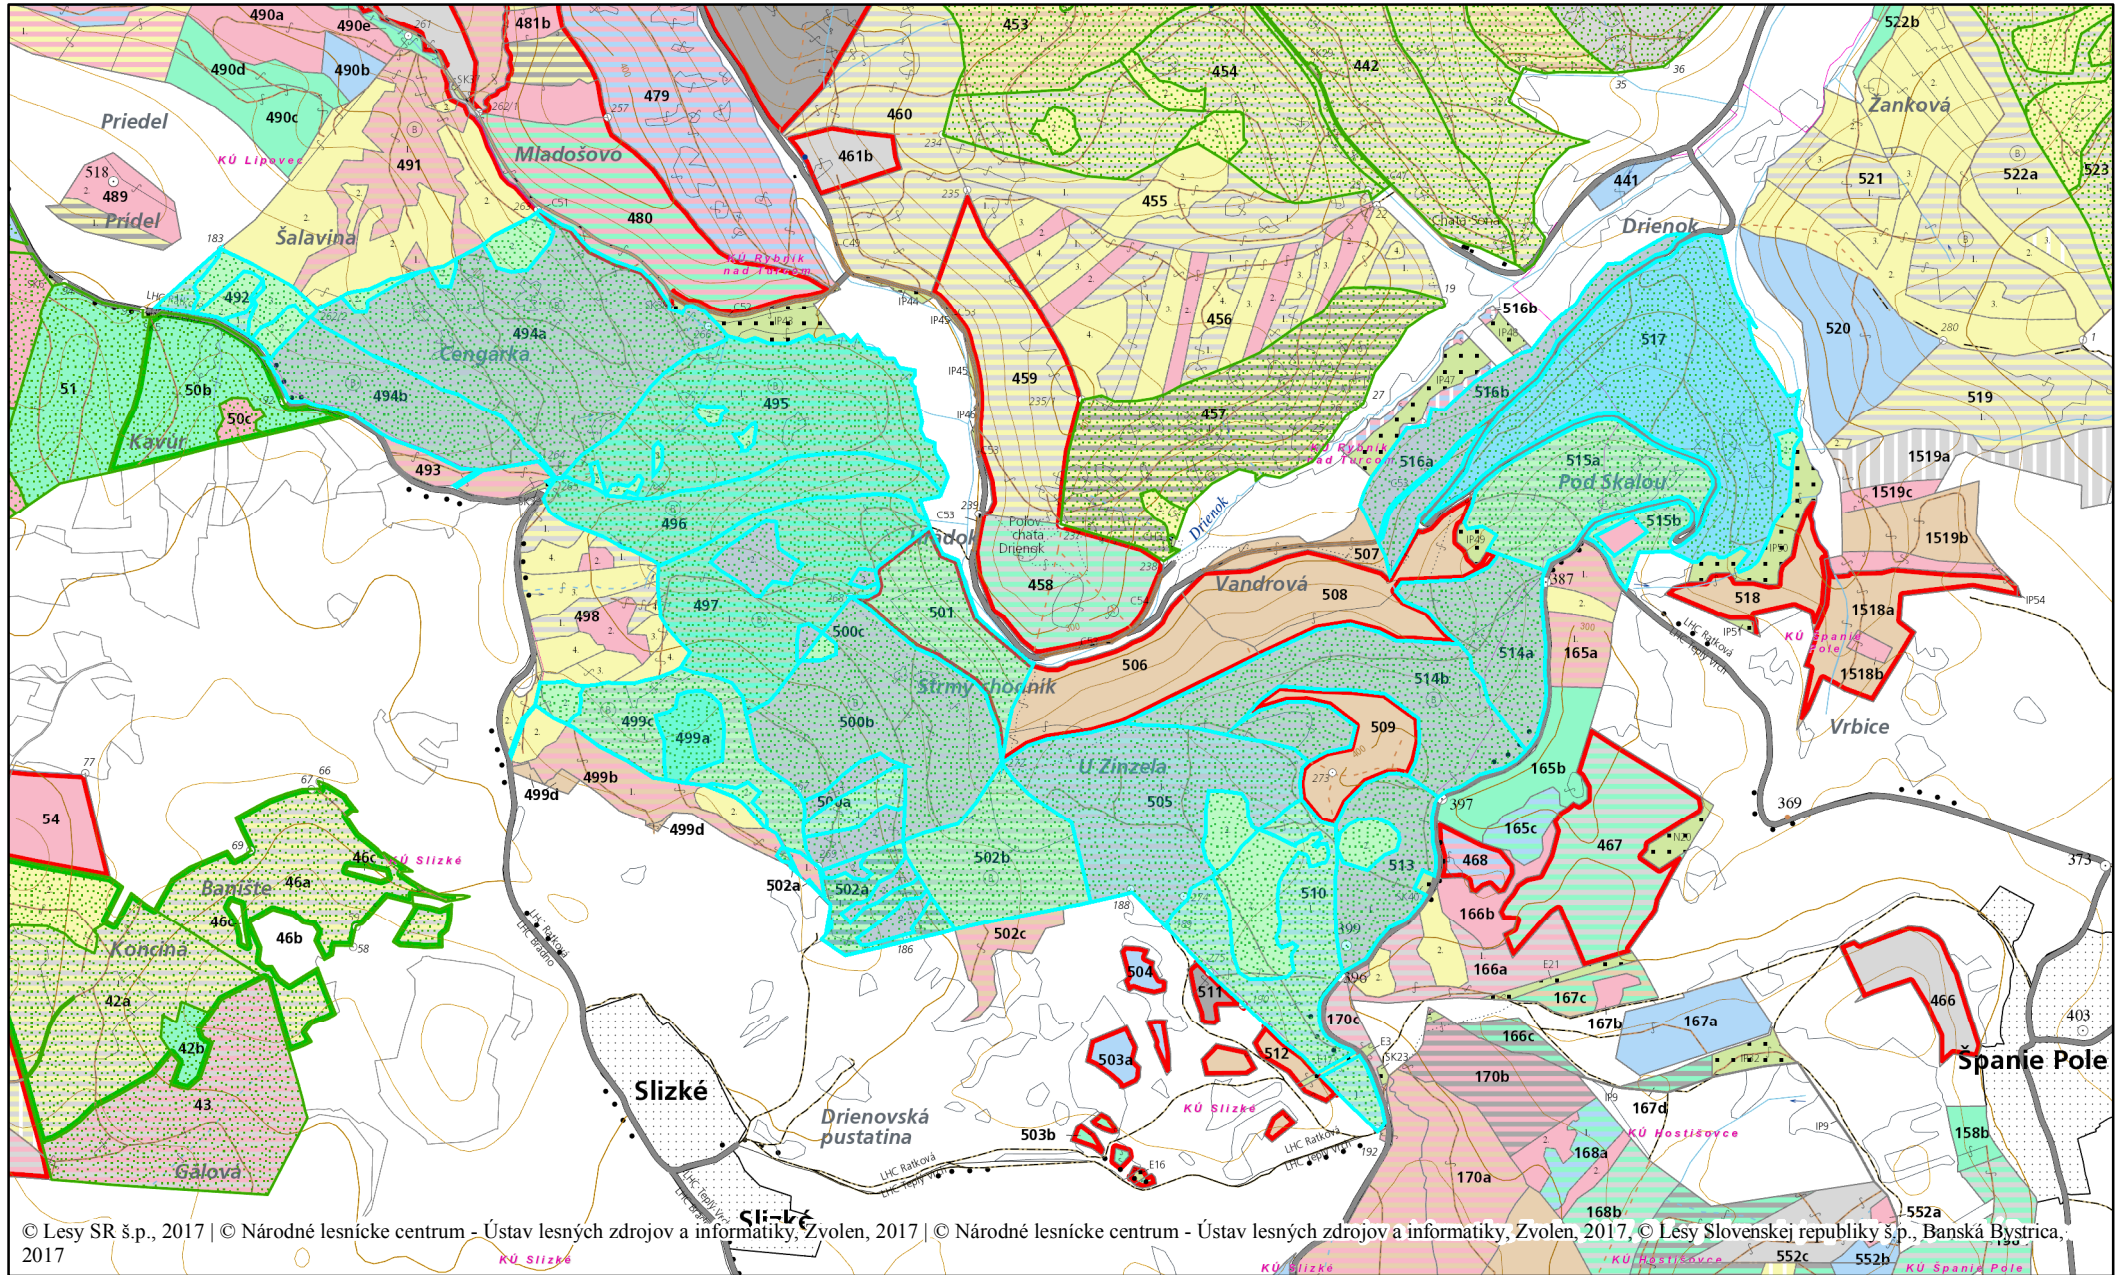

Drienok

© Lesy SR š.p., 2017 | © Národné lesnícke centrum - Ústav lesných zdrojov a informatiky, Zvolen, 2017 | © Národné lesnícke centrum - Ústav lesných zdrojov a informatiky, Zvolen, 2017, © Lesy Slovenskej republiky š.p., Banská Bystrica, 2017

1:15 000

Vytvorené dňa: 10.05. 2018
Výstup z aplikácie: WebGIS