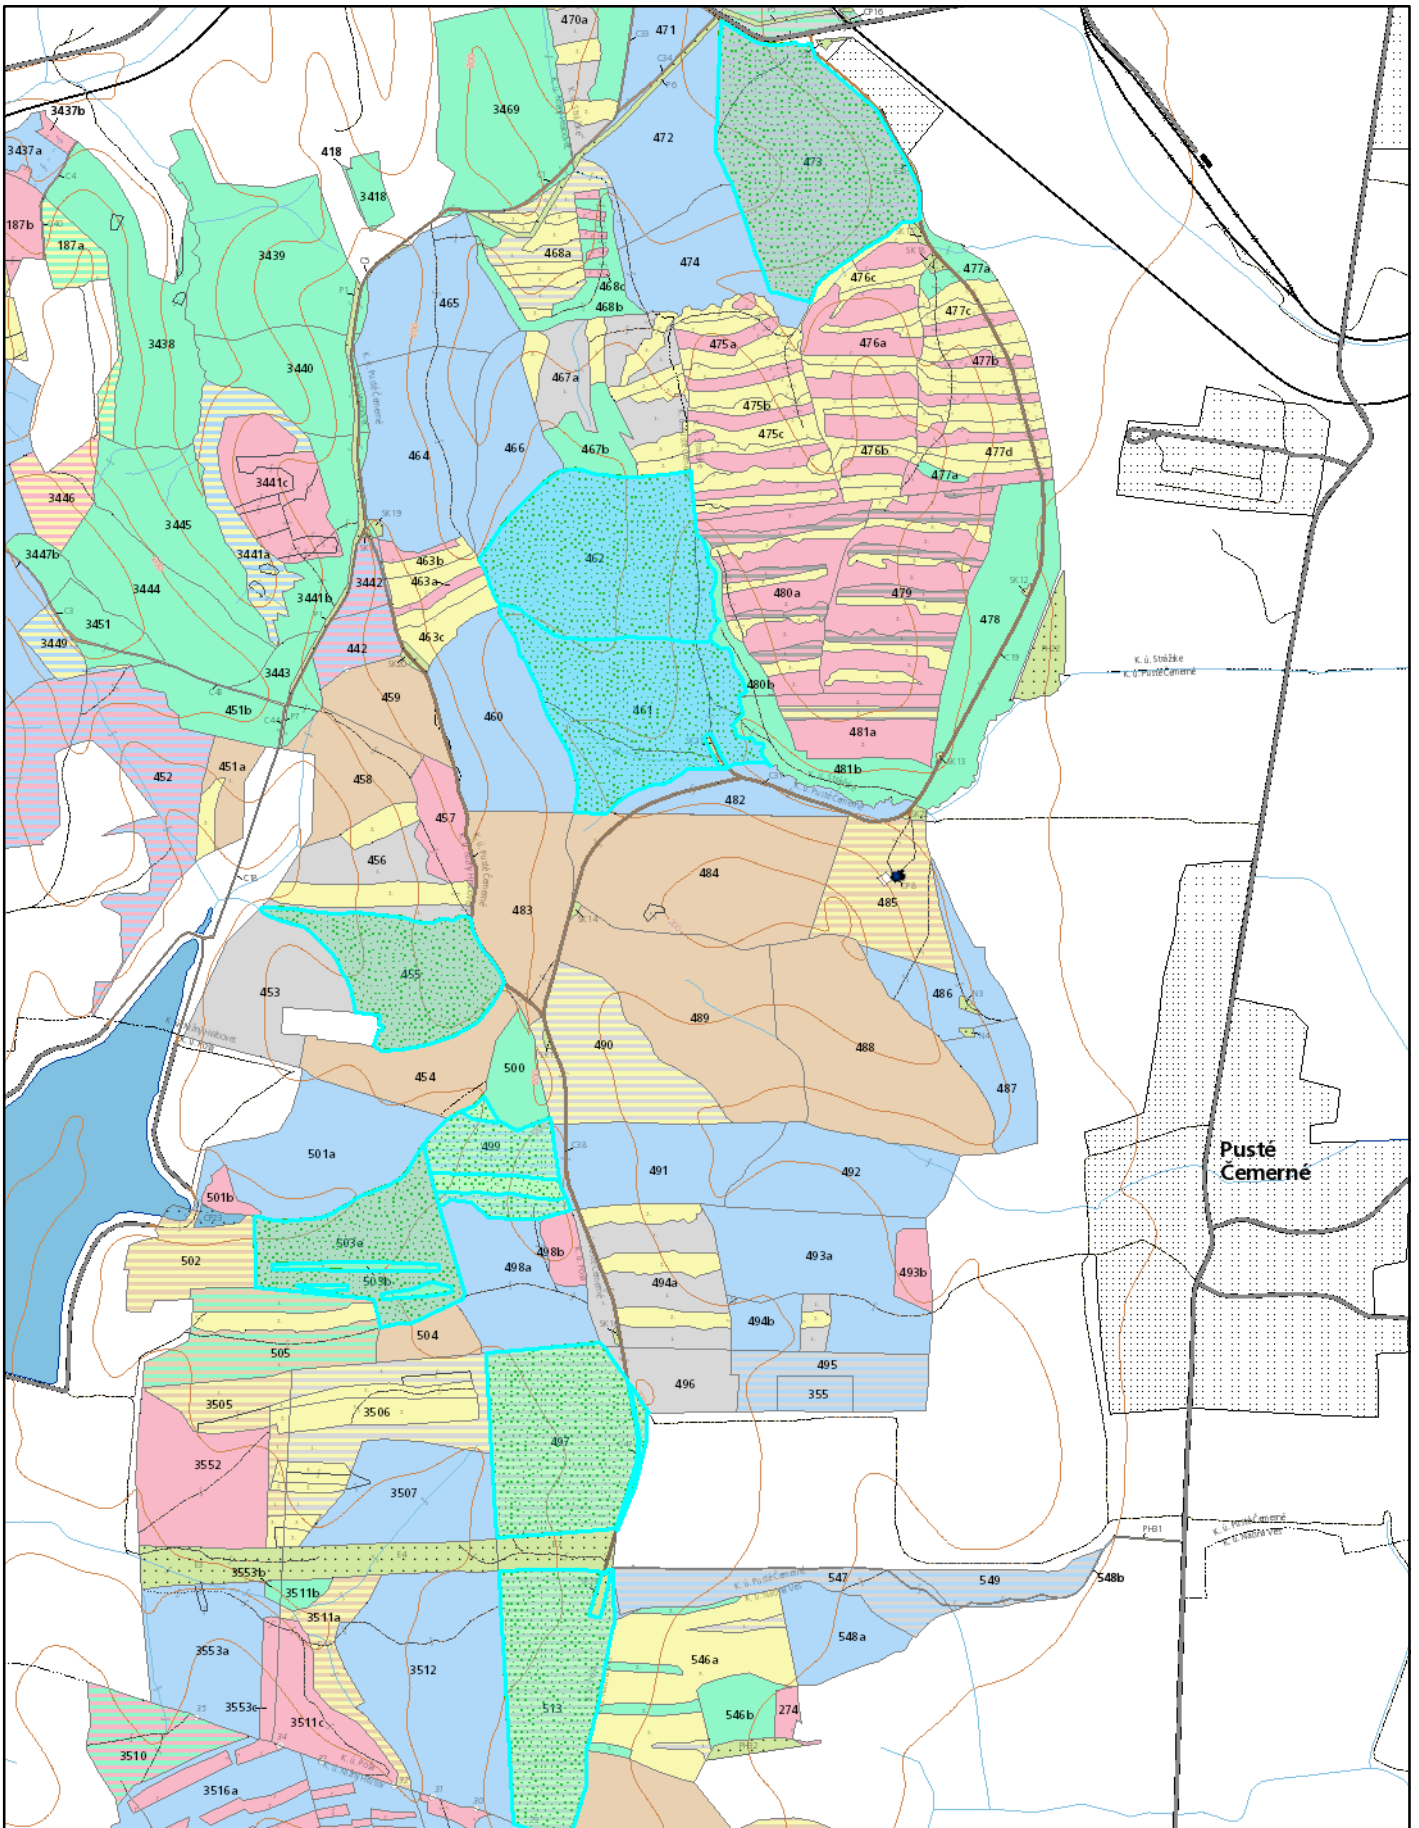

Dubník

Zvolen, 2015, © Národné lesnícke centrum - Ústav lesných zdrojov a informatiky, Zvolen, 2015, © Lesy Slovenskej republiky š.p., Banská Bystrica, 2015

13.04.2015

1:19 000