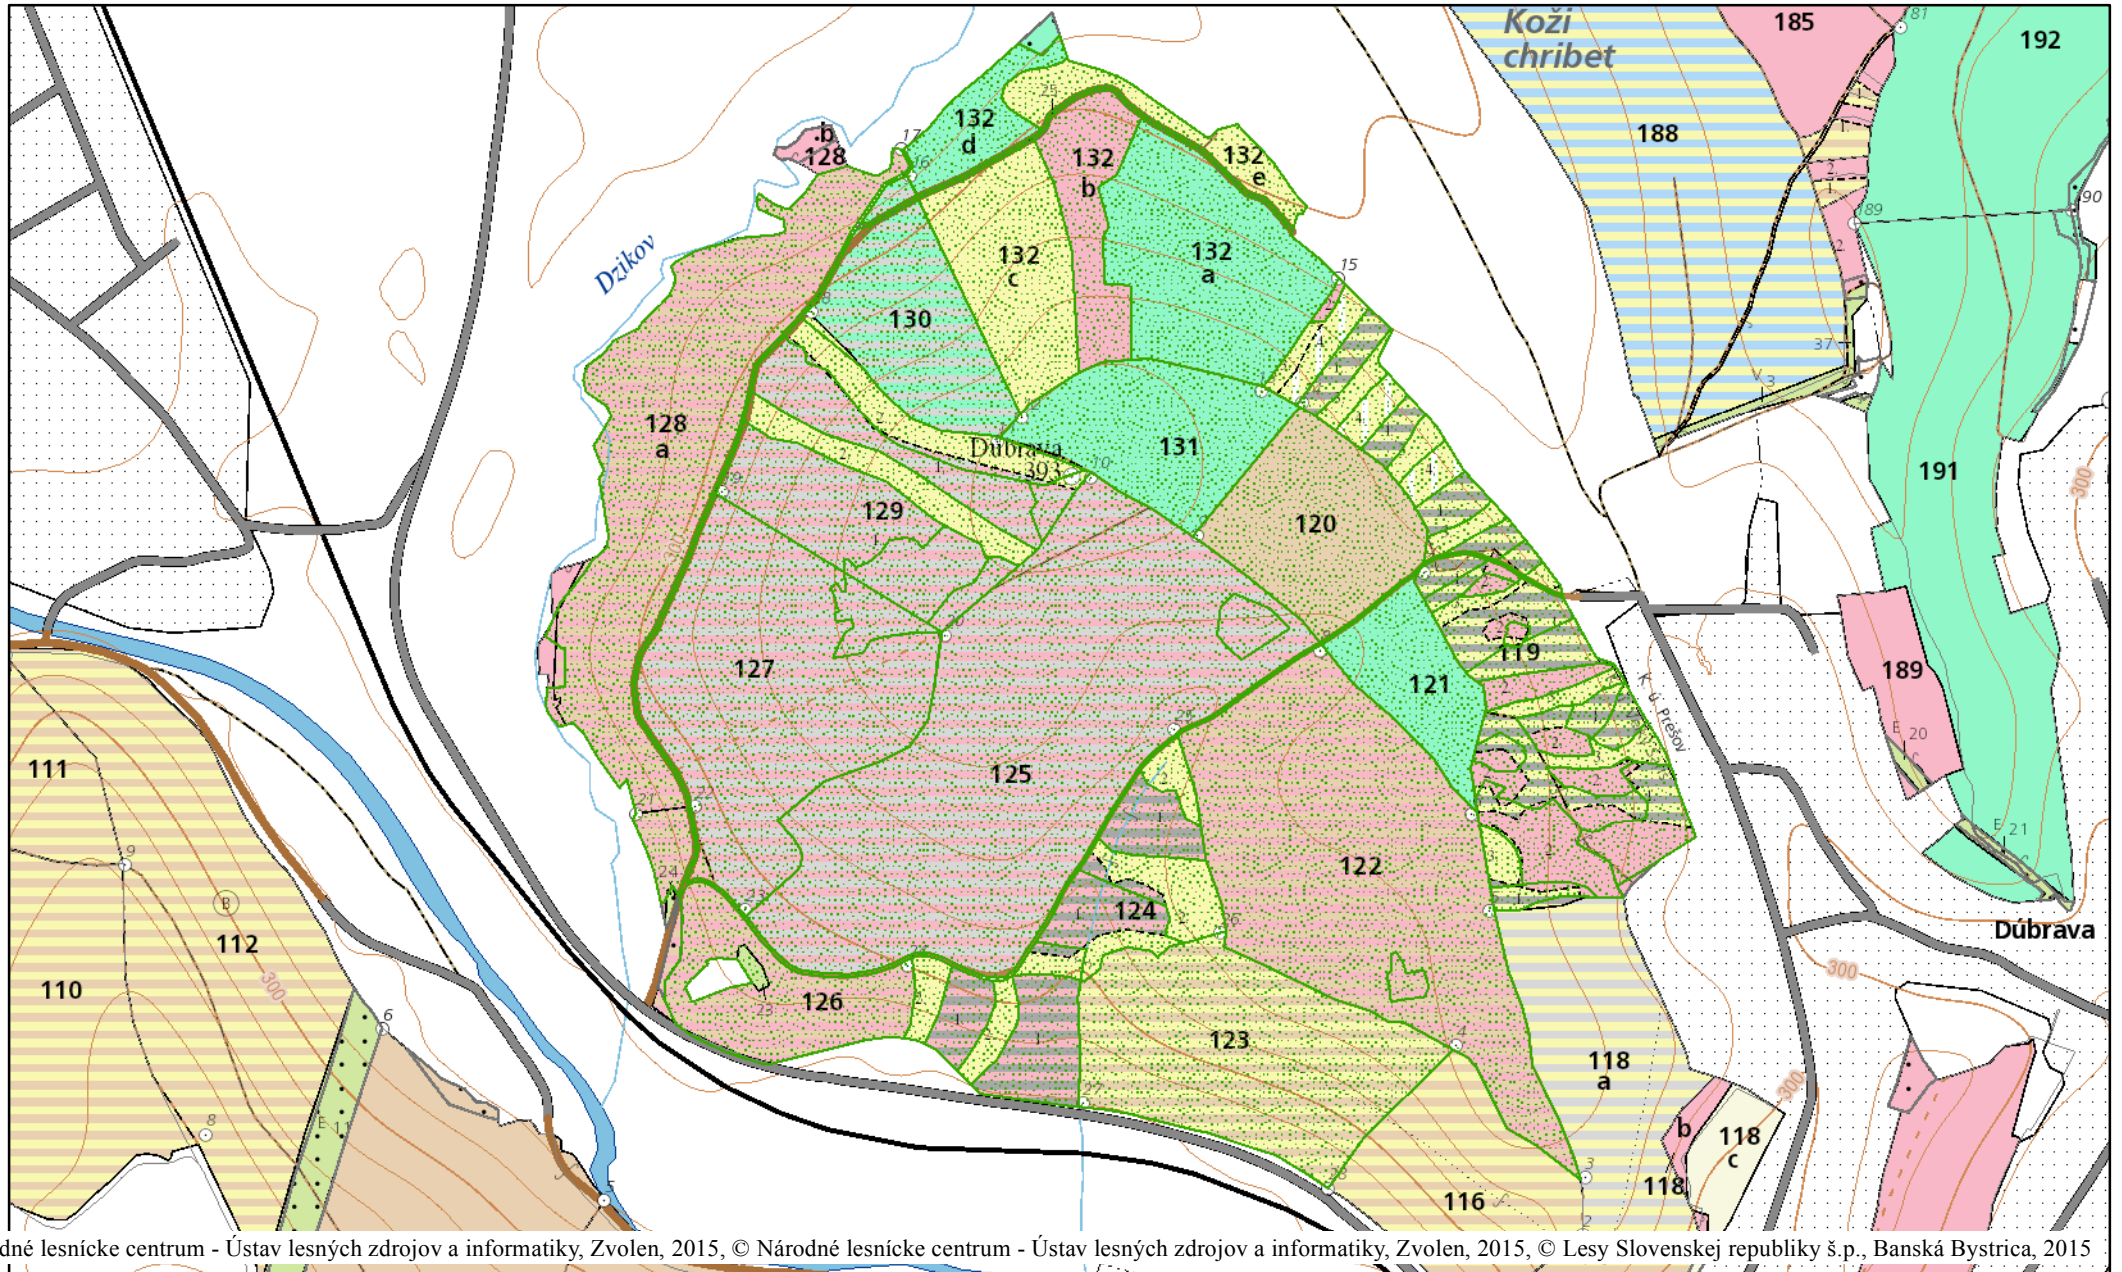

Dúbrava

© Národné lesnícke centrum - Ústav lesných zdrojov a informatiky, Zvolen, 2015, © Národné lesnícke centrum - Ústav lesných zdrojov a informatiky, Zvolen, 2015, © Lesy Slovenskej republiky š.p., Banská Bystrica, 2015

13.04. 2015

1:9 000