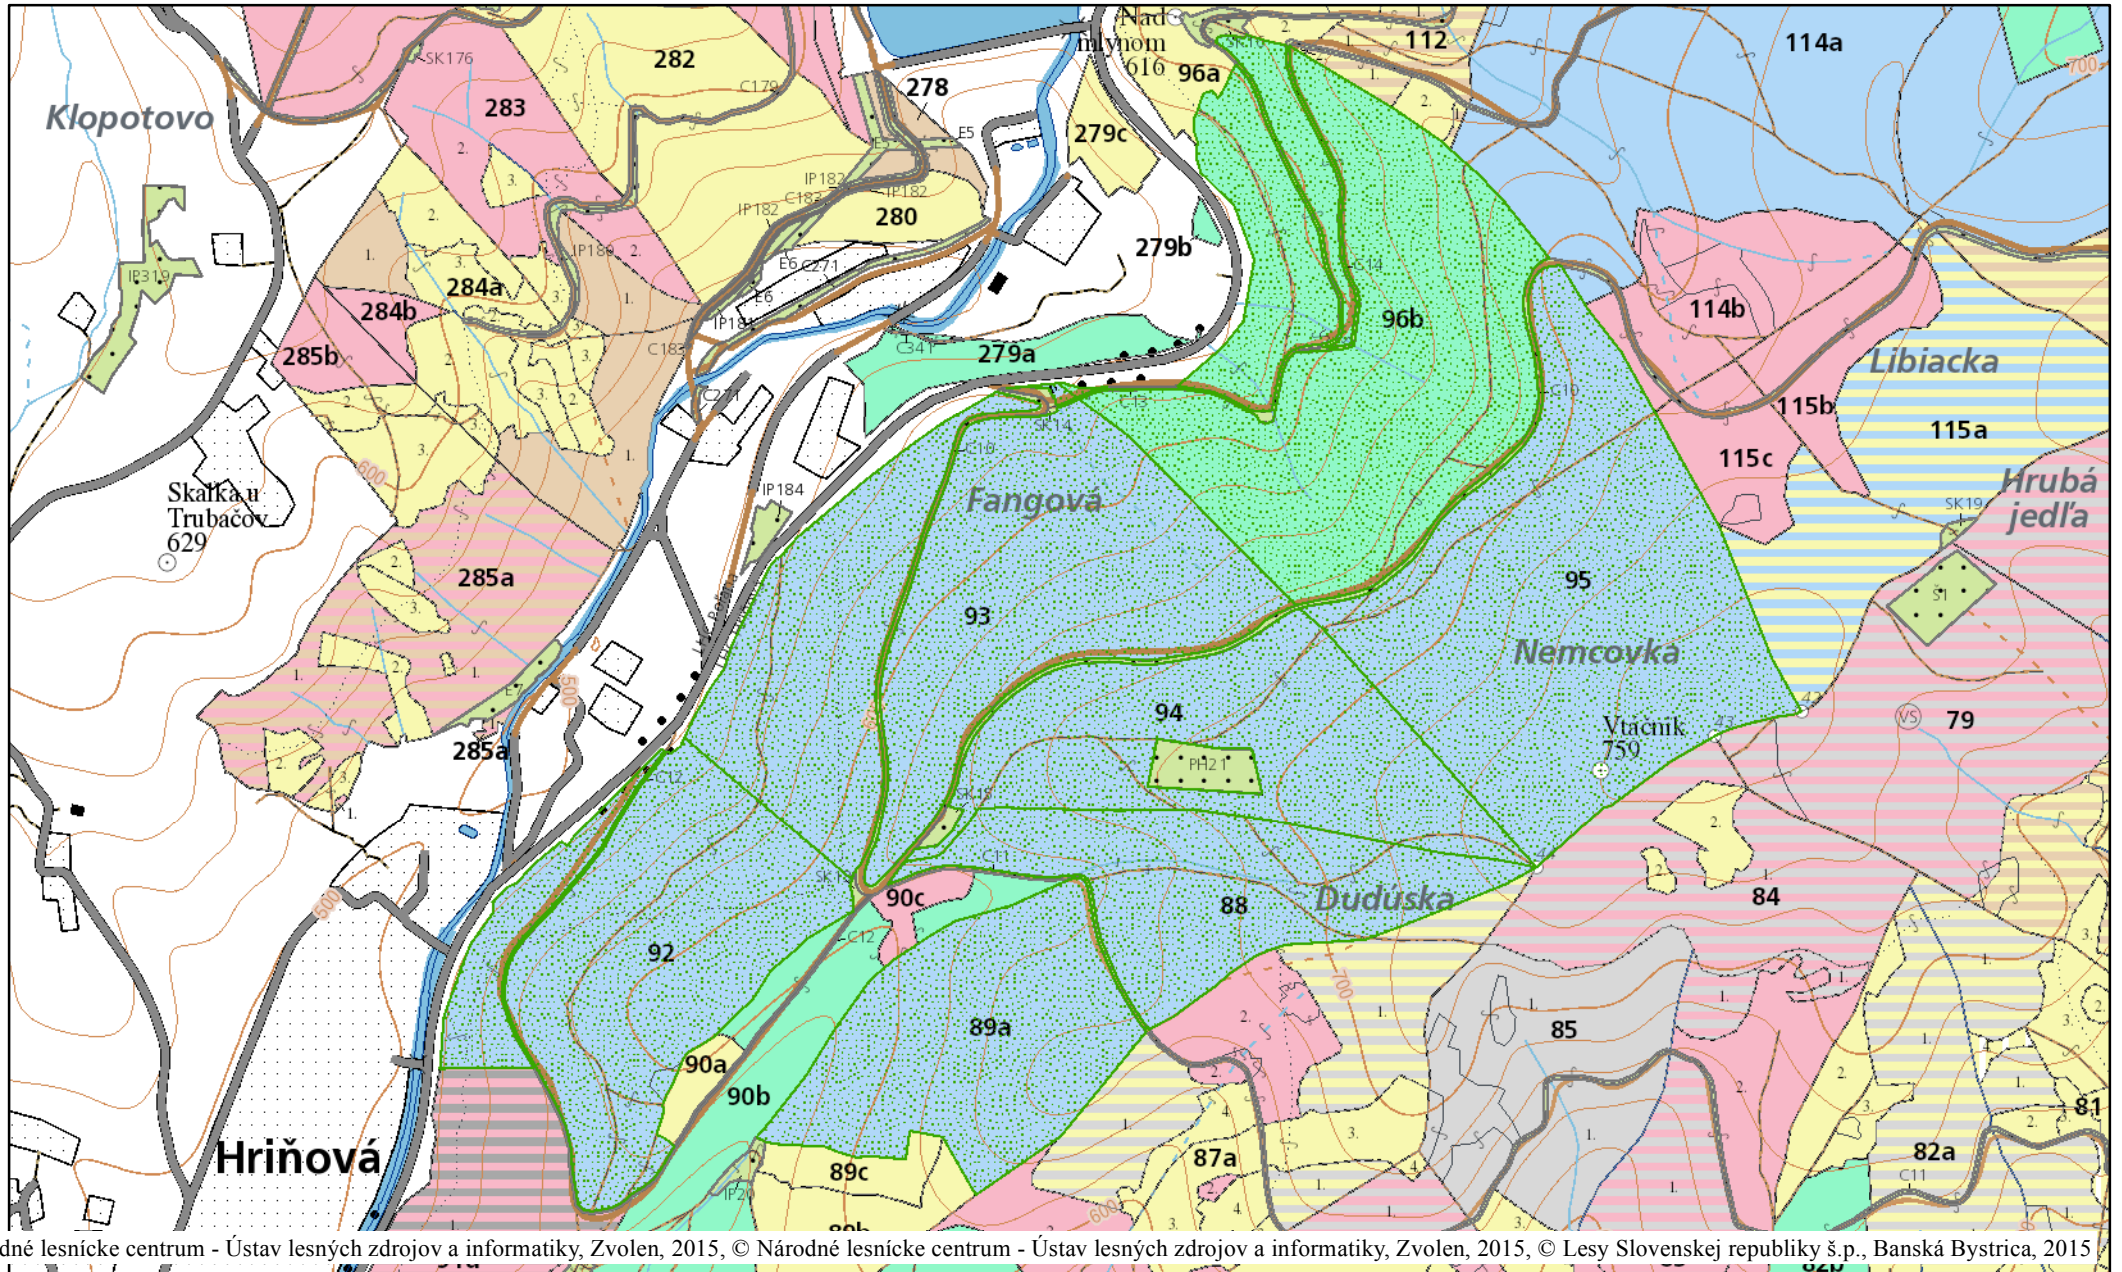

# Fangová

© Národné lesnícke centrum - Ústav lesných zdrojov a informatiky, Zvolen, 2015, © Národné lesnícke centrum - Ústav lesných zdrojov a informatiky, Zvolen, 2015, © Lesy Slovenskej republiky š.p., Banská Bystrica, 2015

13.04. 2015

1:9 000