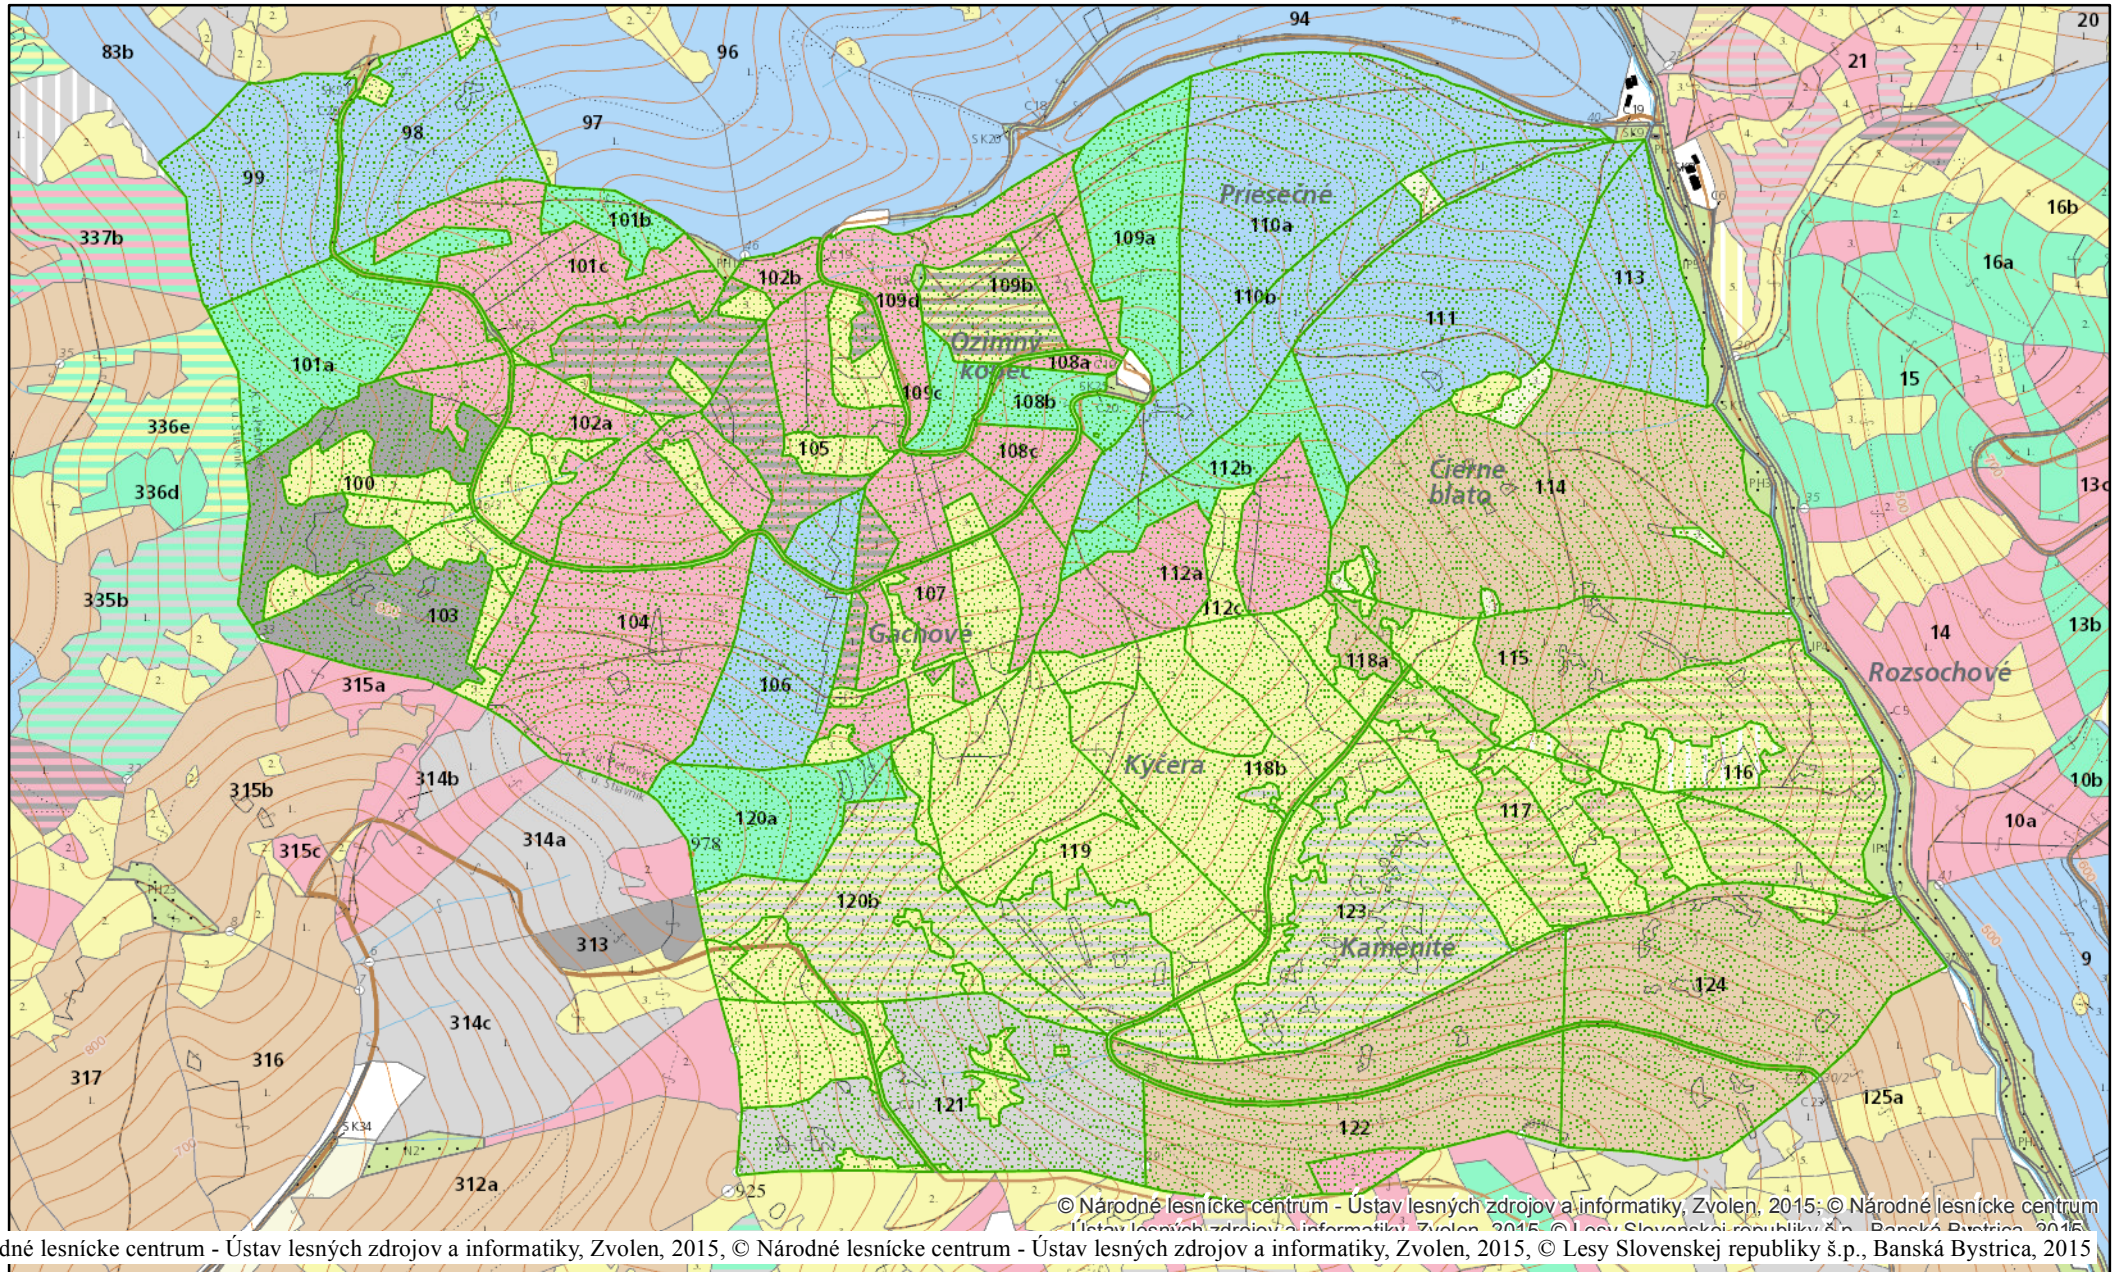

Gachové

© Národné lesnícke centrum - Ústav lesných zdrojov a informatiky, Zvolen, 2015; © Národné lesnícke centrum - Ústav lesných zdrojov a informatiky, Zvolen, 2015; © Lesy Slovenskej republiky š.p., Banská Bystrica, 2015