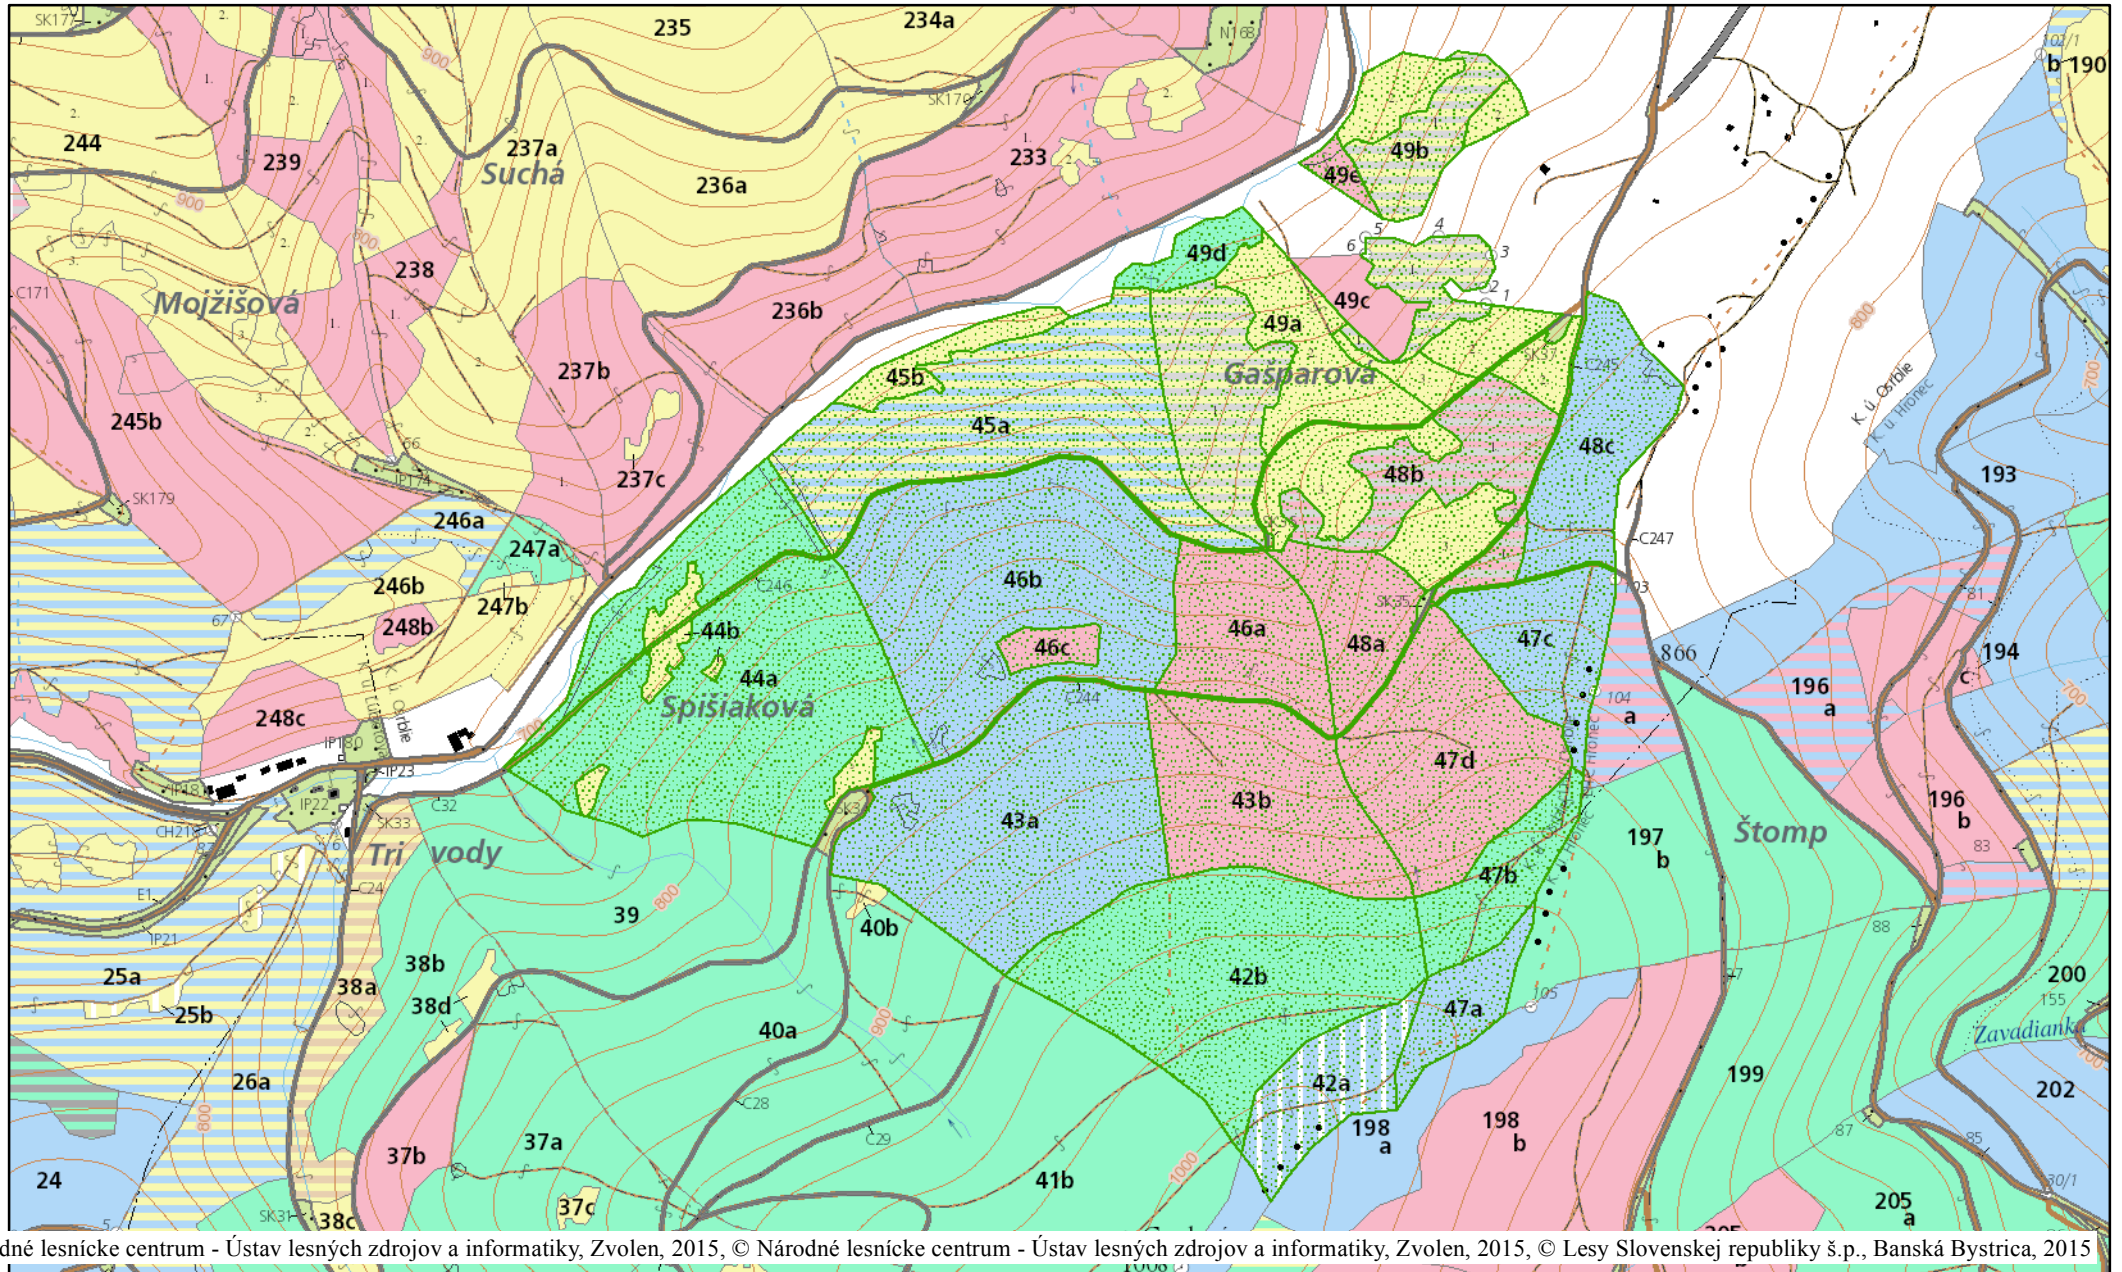

Gazdová

© Národné lesnícke centrum - Ústav lesných zdrojov a informatiky, Zvolen, 2015, © Národné lesnícke centrum - Ústav lesných zdrojov a informatiky, Zvolen, 2015, © Lesy Slovenskej republiky s.p., Banská Bystrica, 2015

07.04. 2015

1:10 000