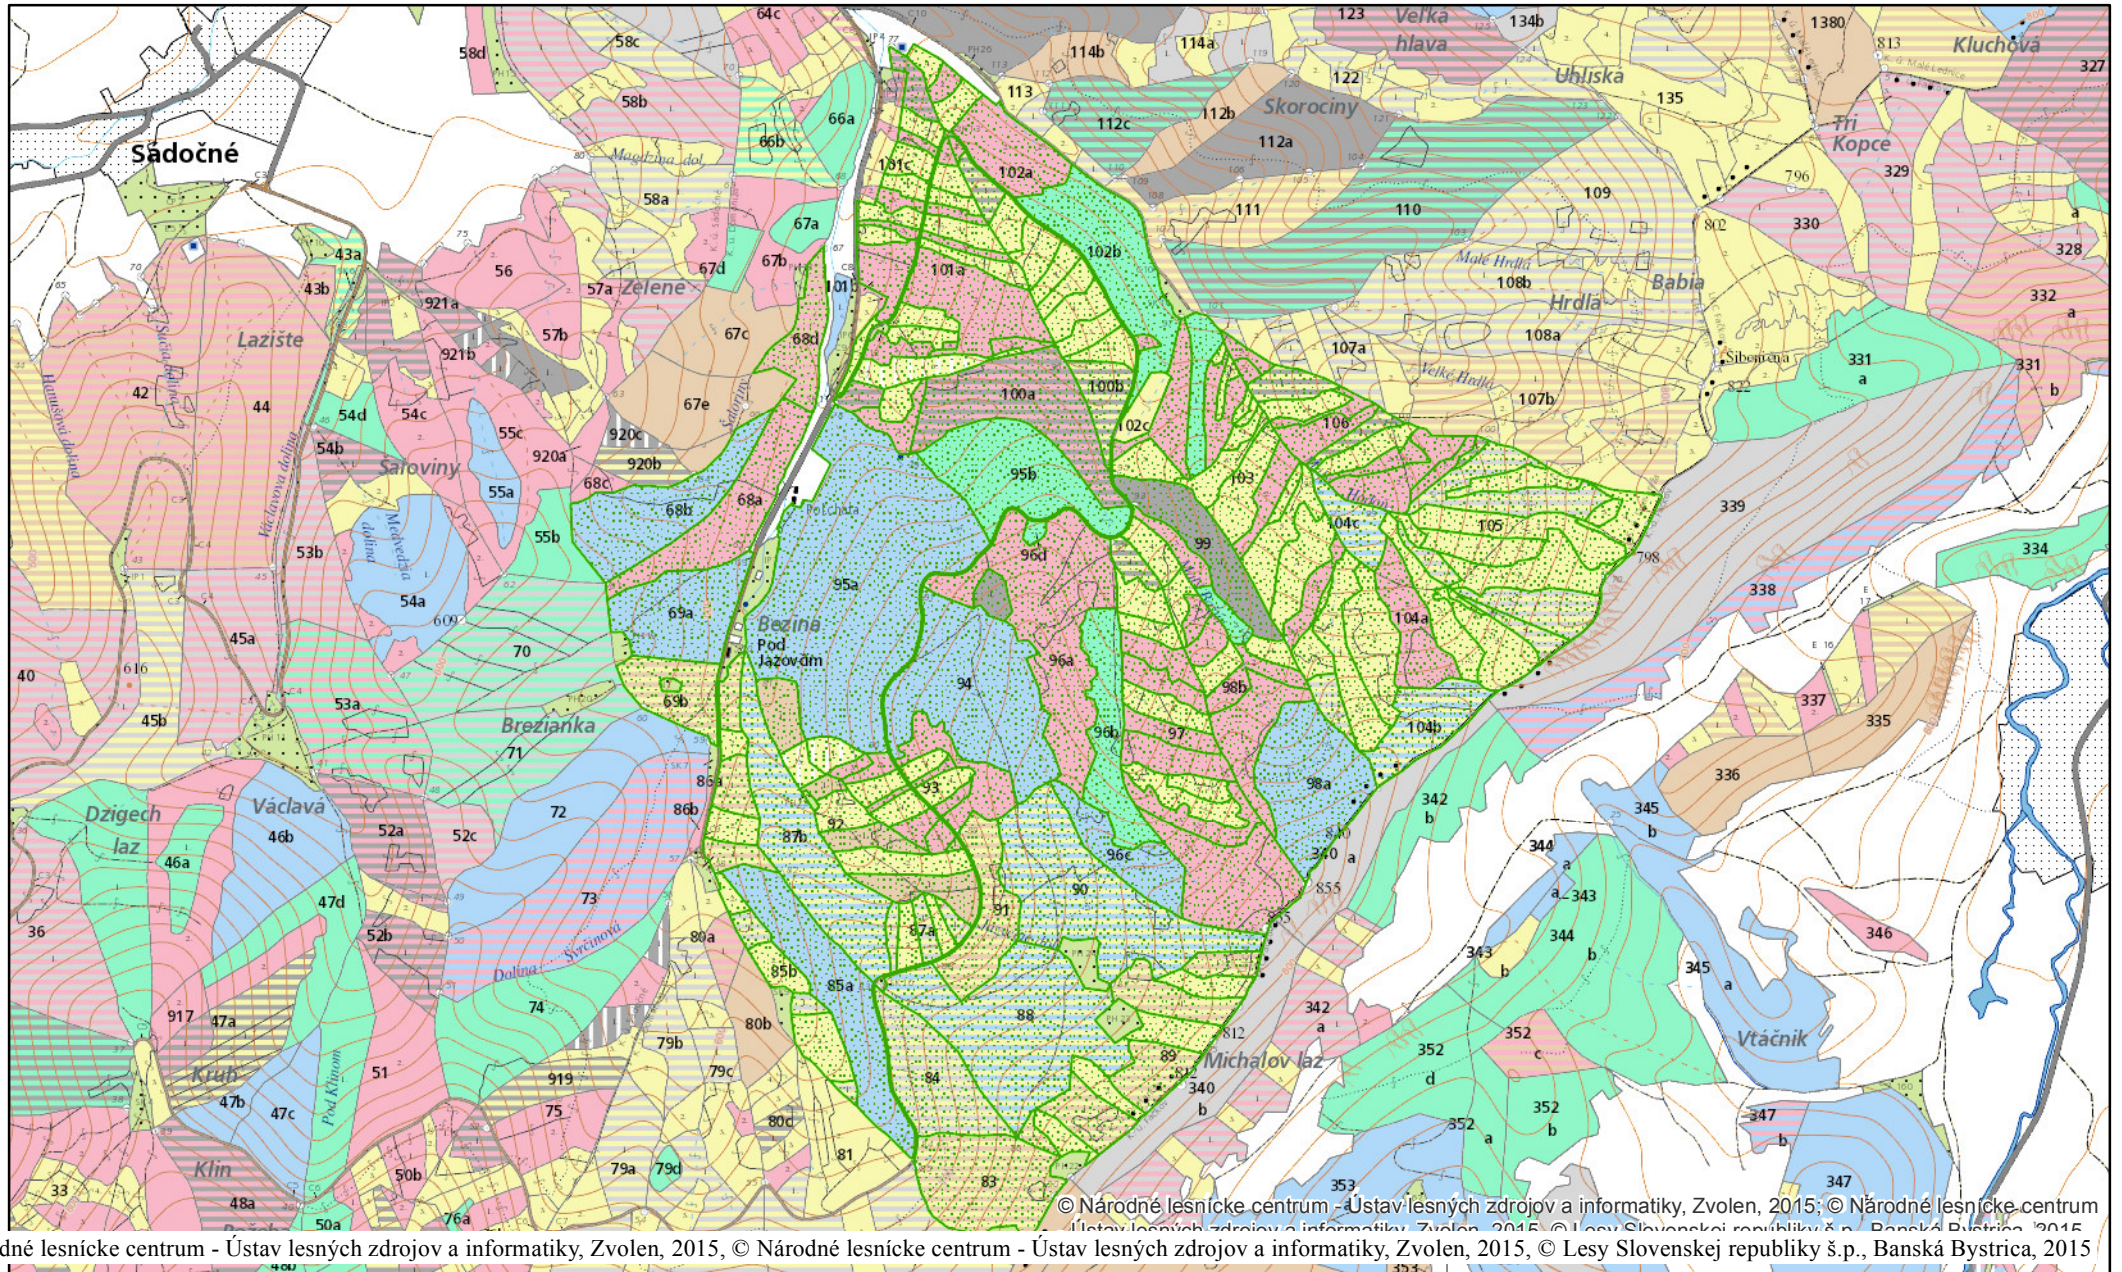

Hodoň

© Národné lesnícke centrum - Ústav lesných zdrojov a informatiky, Zvolen, 2015; © Národné lesnícke centrum - Ústav lesných zdrojov a informatiky, Zvolen, 2015; © Lesy Slovenskej republiky š.p., Banská Bystrica, 2015