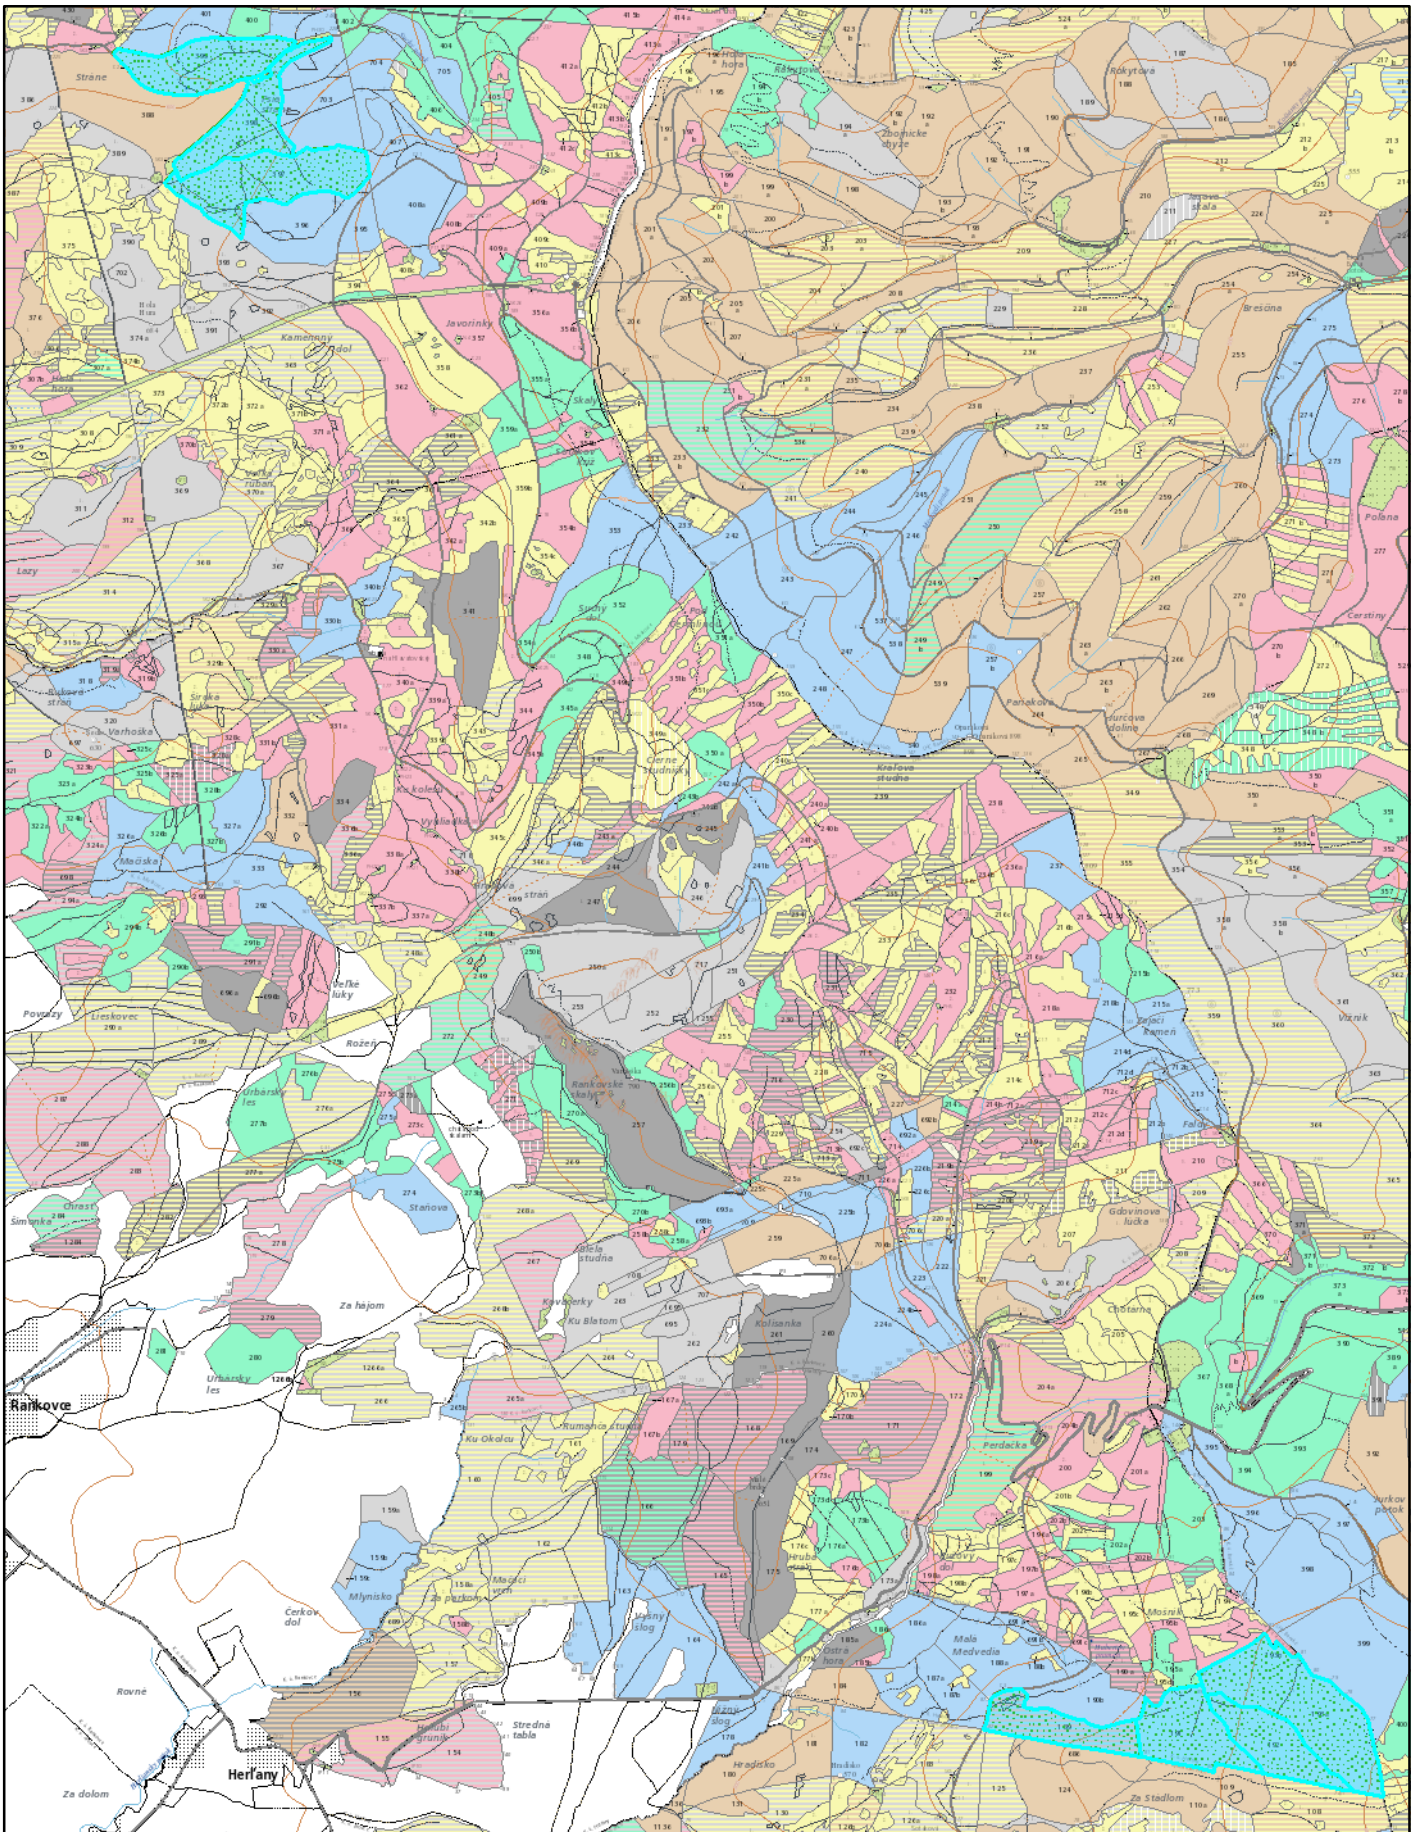

LC Kecerovce

olen, 2014, © Národné lesnícke centrum - Ústav lesných zdrojov a informatiky, Zvolen, 2015, © Lesy Slovenskej republiky š.p., Banská Bystrica, 2015

1:30 000

13.04. 2015

0 0,5 1 2 km