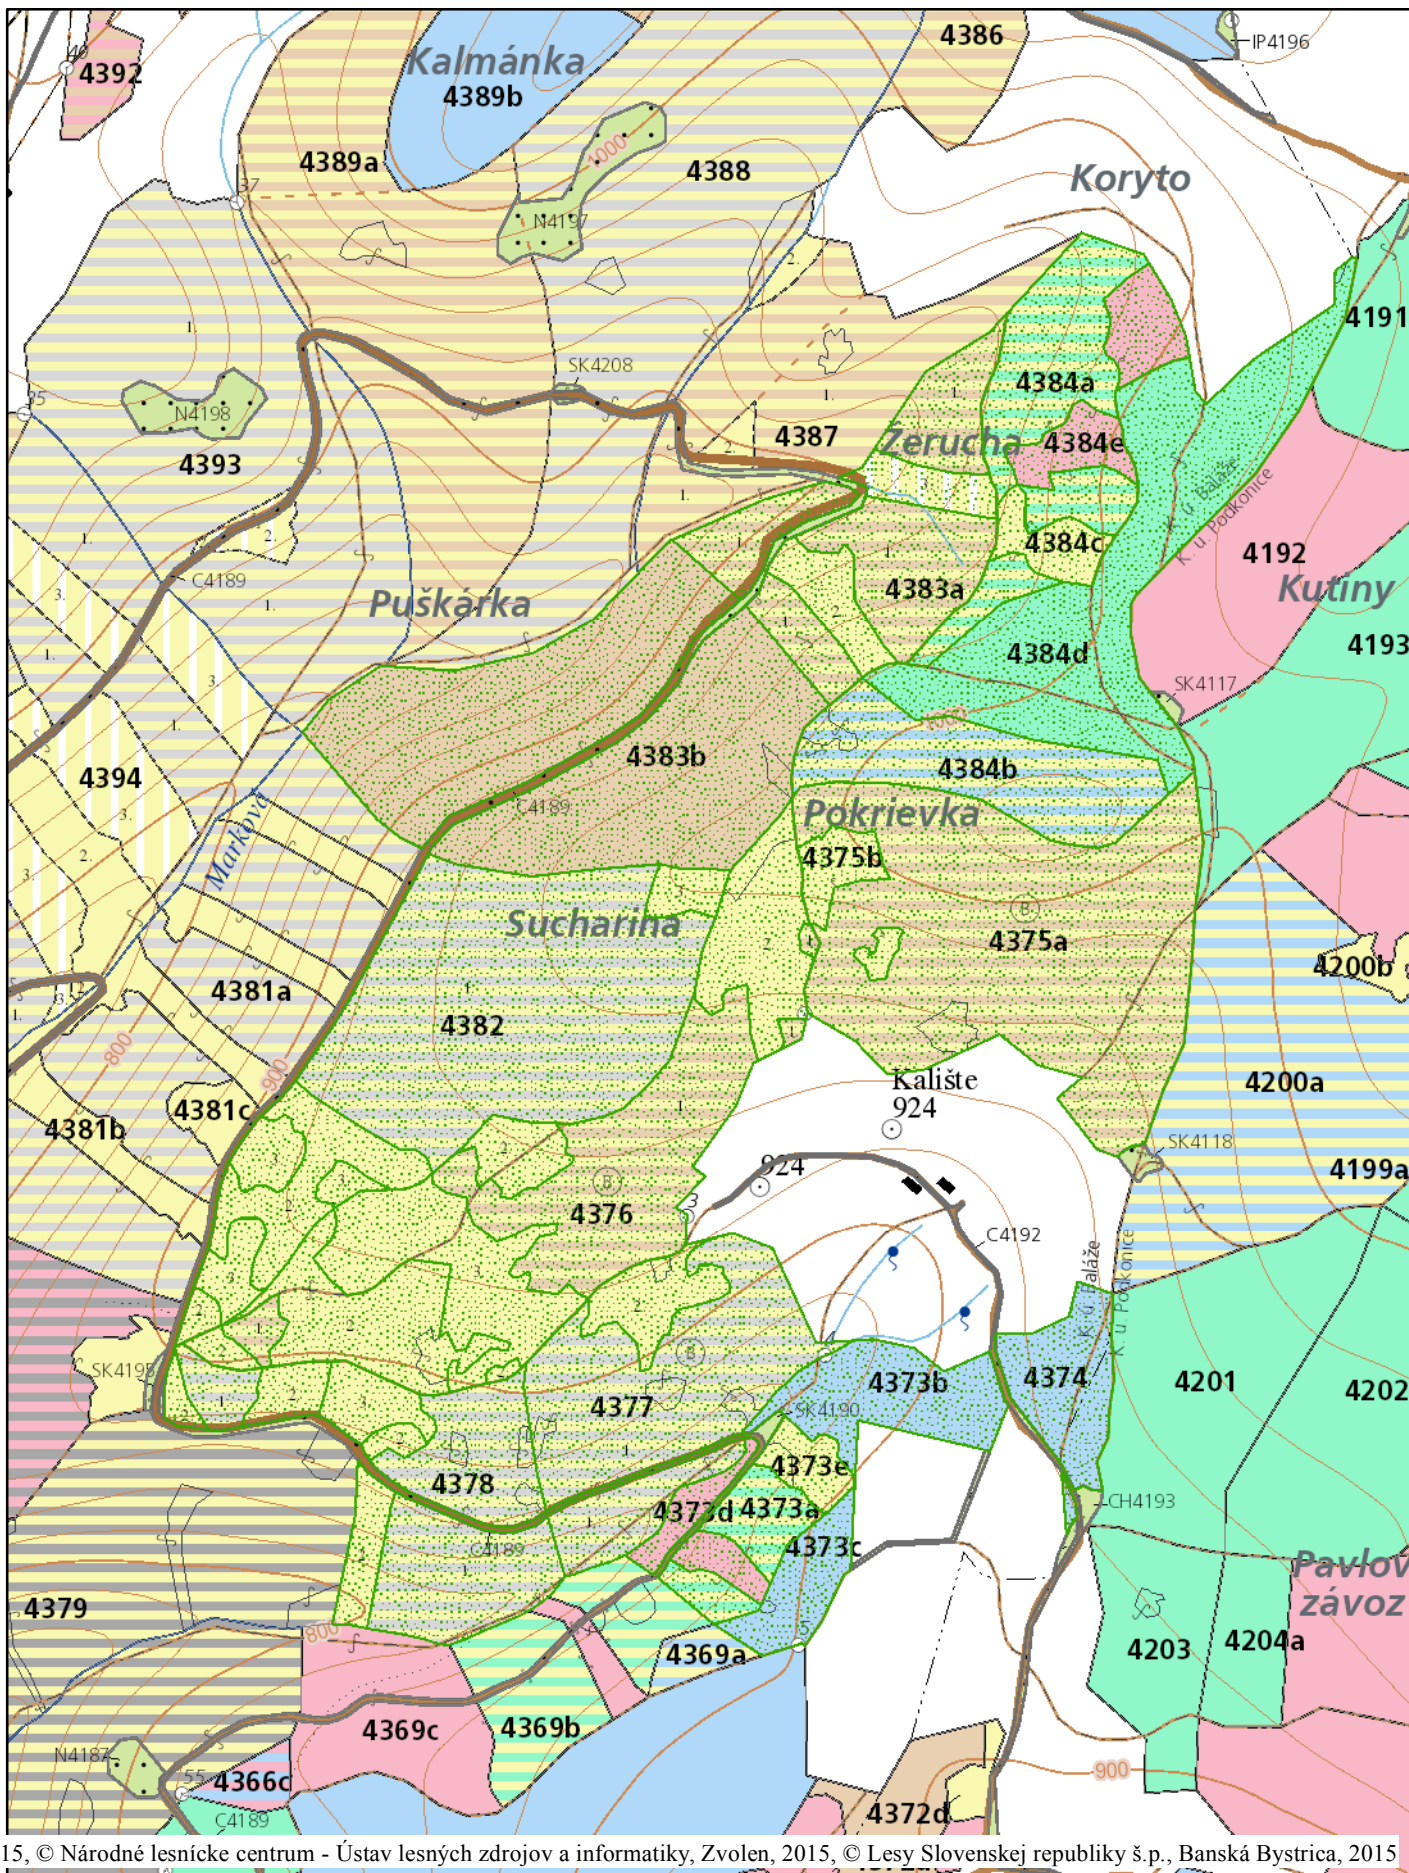

# Kalište

Zvolen, 2015, © Národné lesnícke centrum - Ústav lesných zdrojov a informatiky, Zvolen, 2015, © Lesy Slovenskej republiky š.p., Banská Bystrica, 2015

1:8 000

07.04. 2015