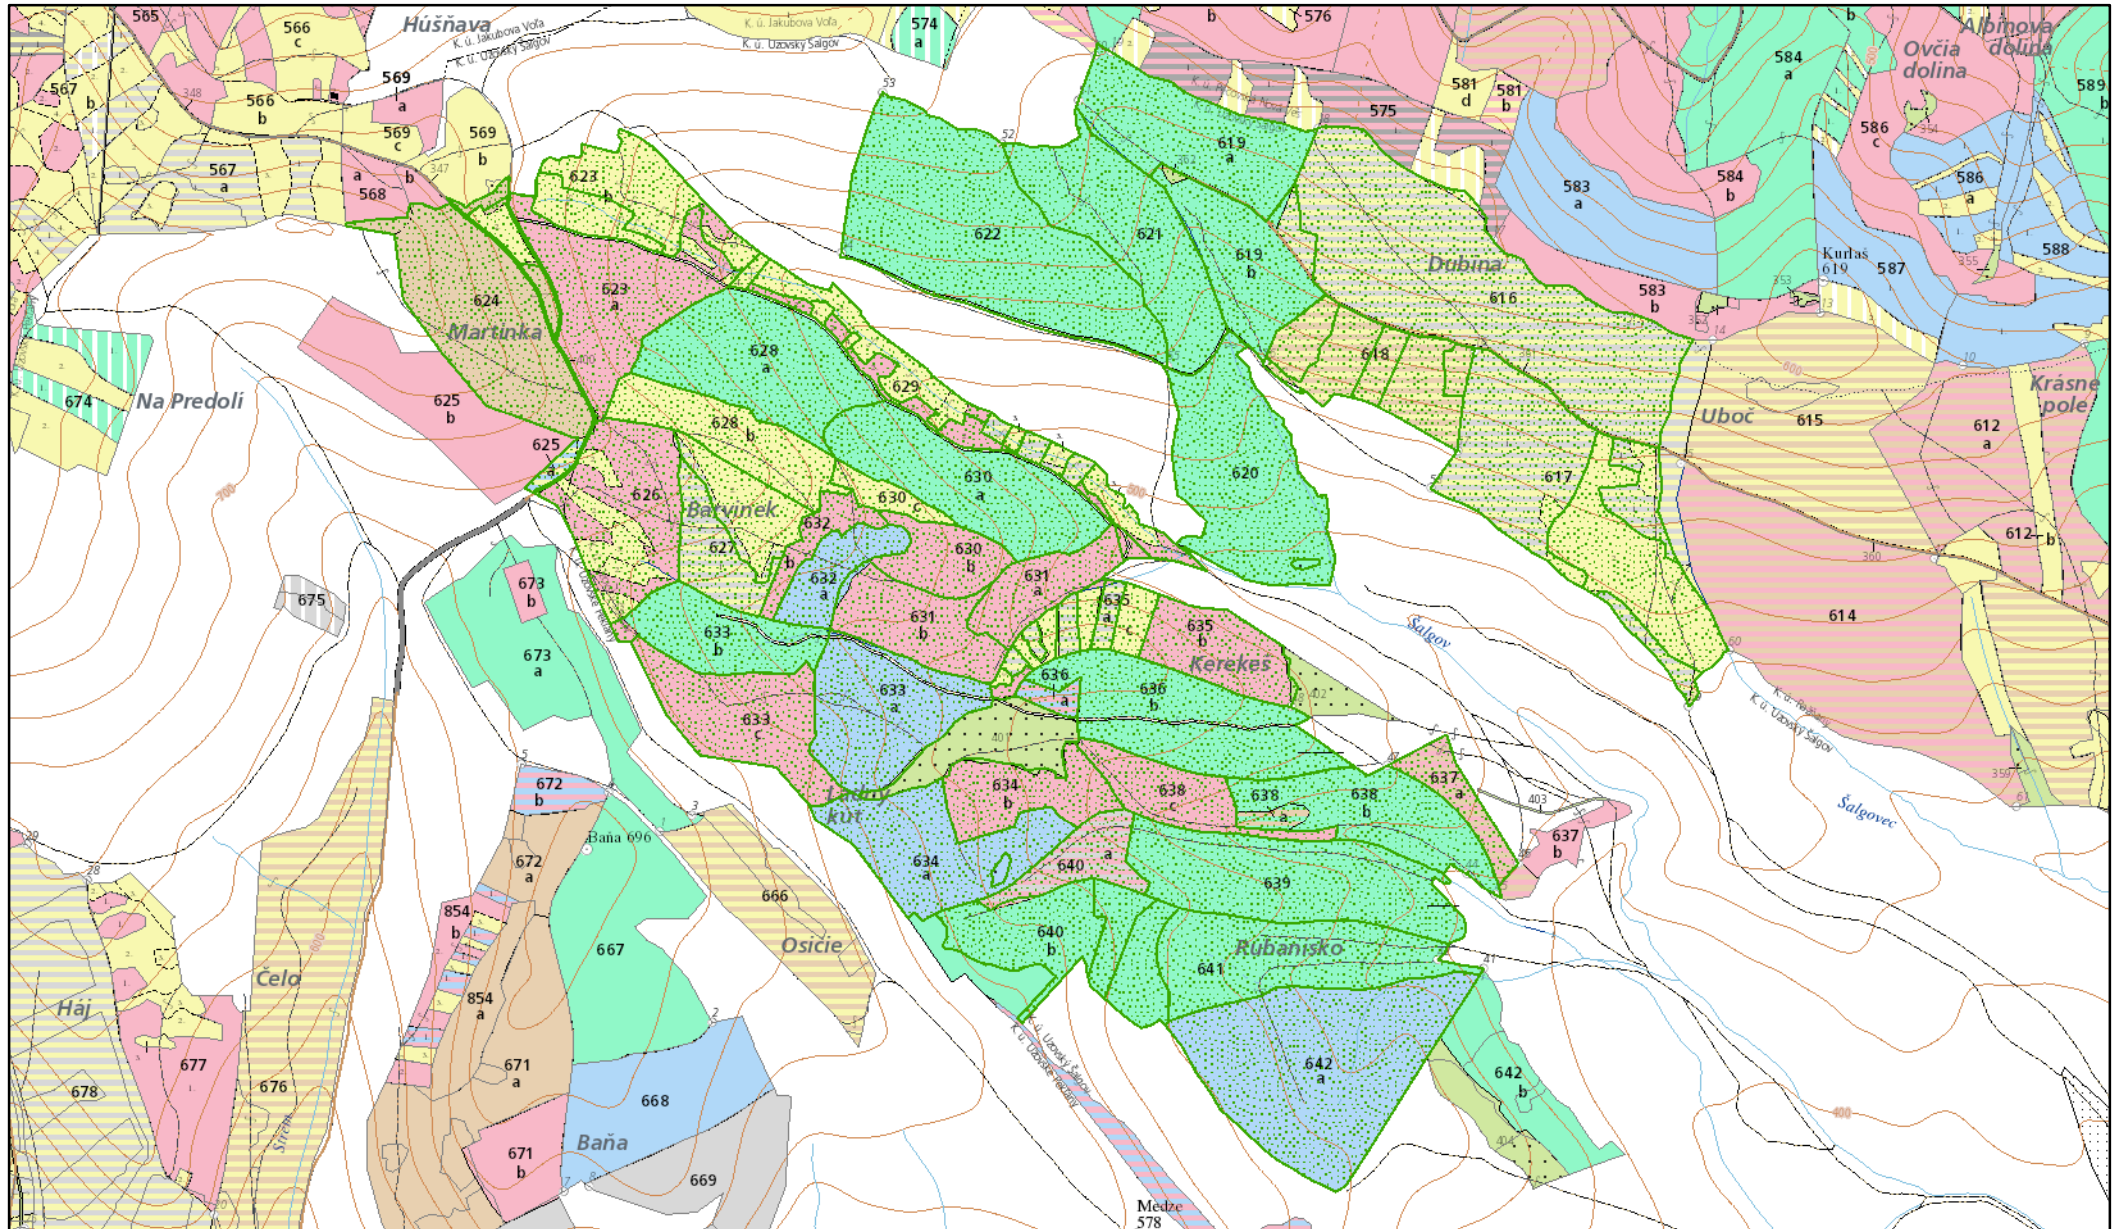

# Kohút

© Národné lesnícke centrum - Ústav lesných zdrojov a informatiky, Zvolen, 2015, © Národné lesnícke centrum - Ústav lesných zdrojov a informatiky, Zvolen, 2015, © Lesy Slovenskej republiky š.p., Banská Bystrica, 2015

13.04. 2015

1:14 000