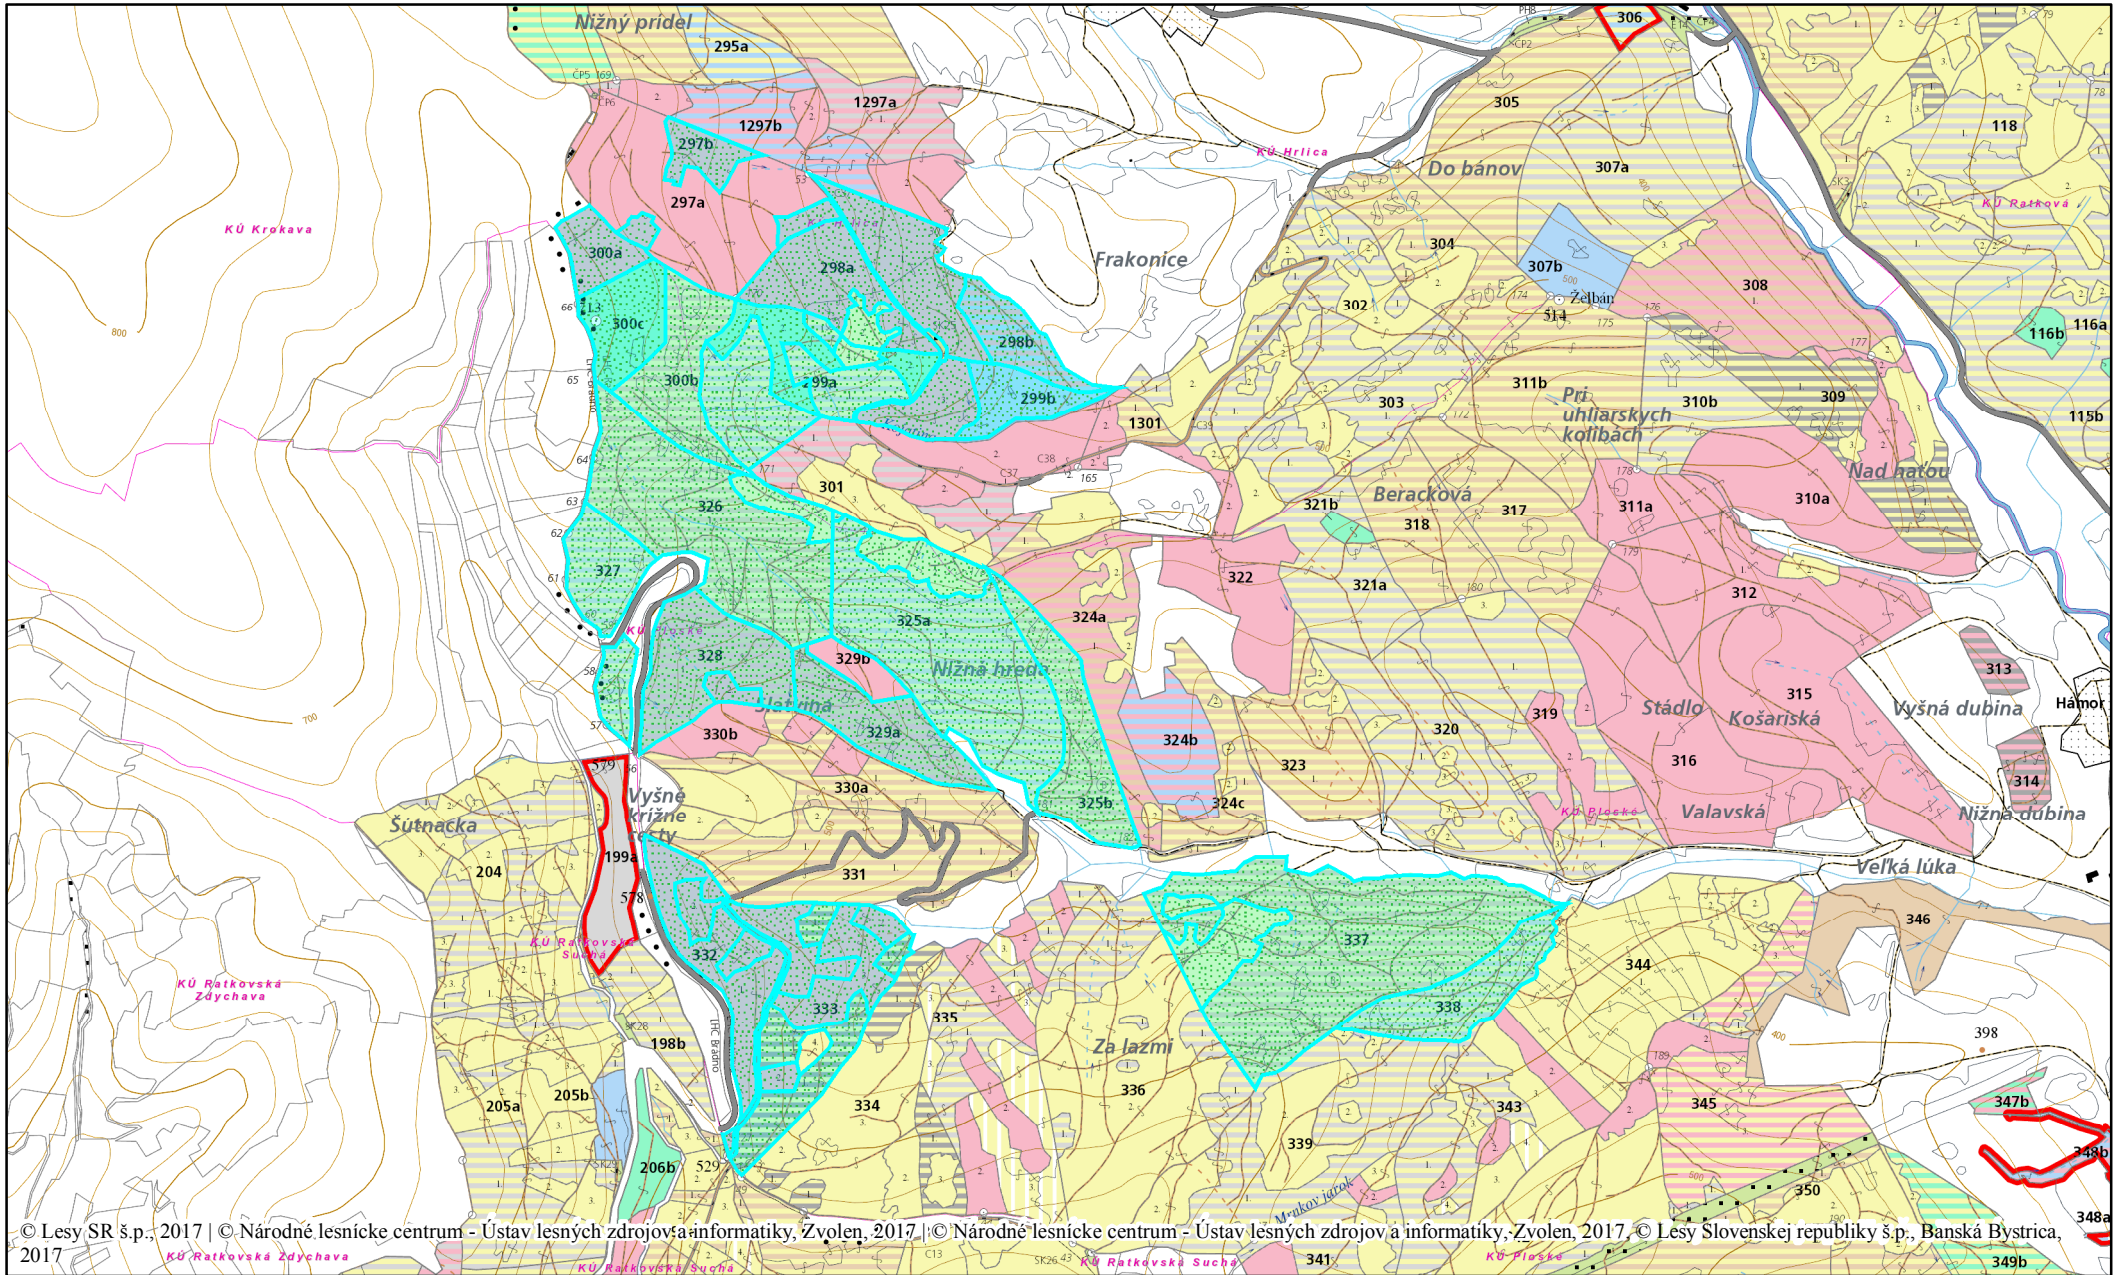

Kojatiná

© Lesy SR š.p., 2017 | © Národné lesnícke centrum - Ústav lesných zdrojov a informatiky, Zvolen, 2017 | © Národné lesnícke centrum - Ústav lesných zdrojov a informatiky, Zvolen, 2017 | © Lesy Slovenskej republiky š.p., Banská Bystrica, 2017

1:15 000

Vytvorené dňa: 10.05. 2018
Výstup z aplikácie: WebGIS