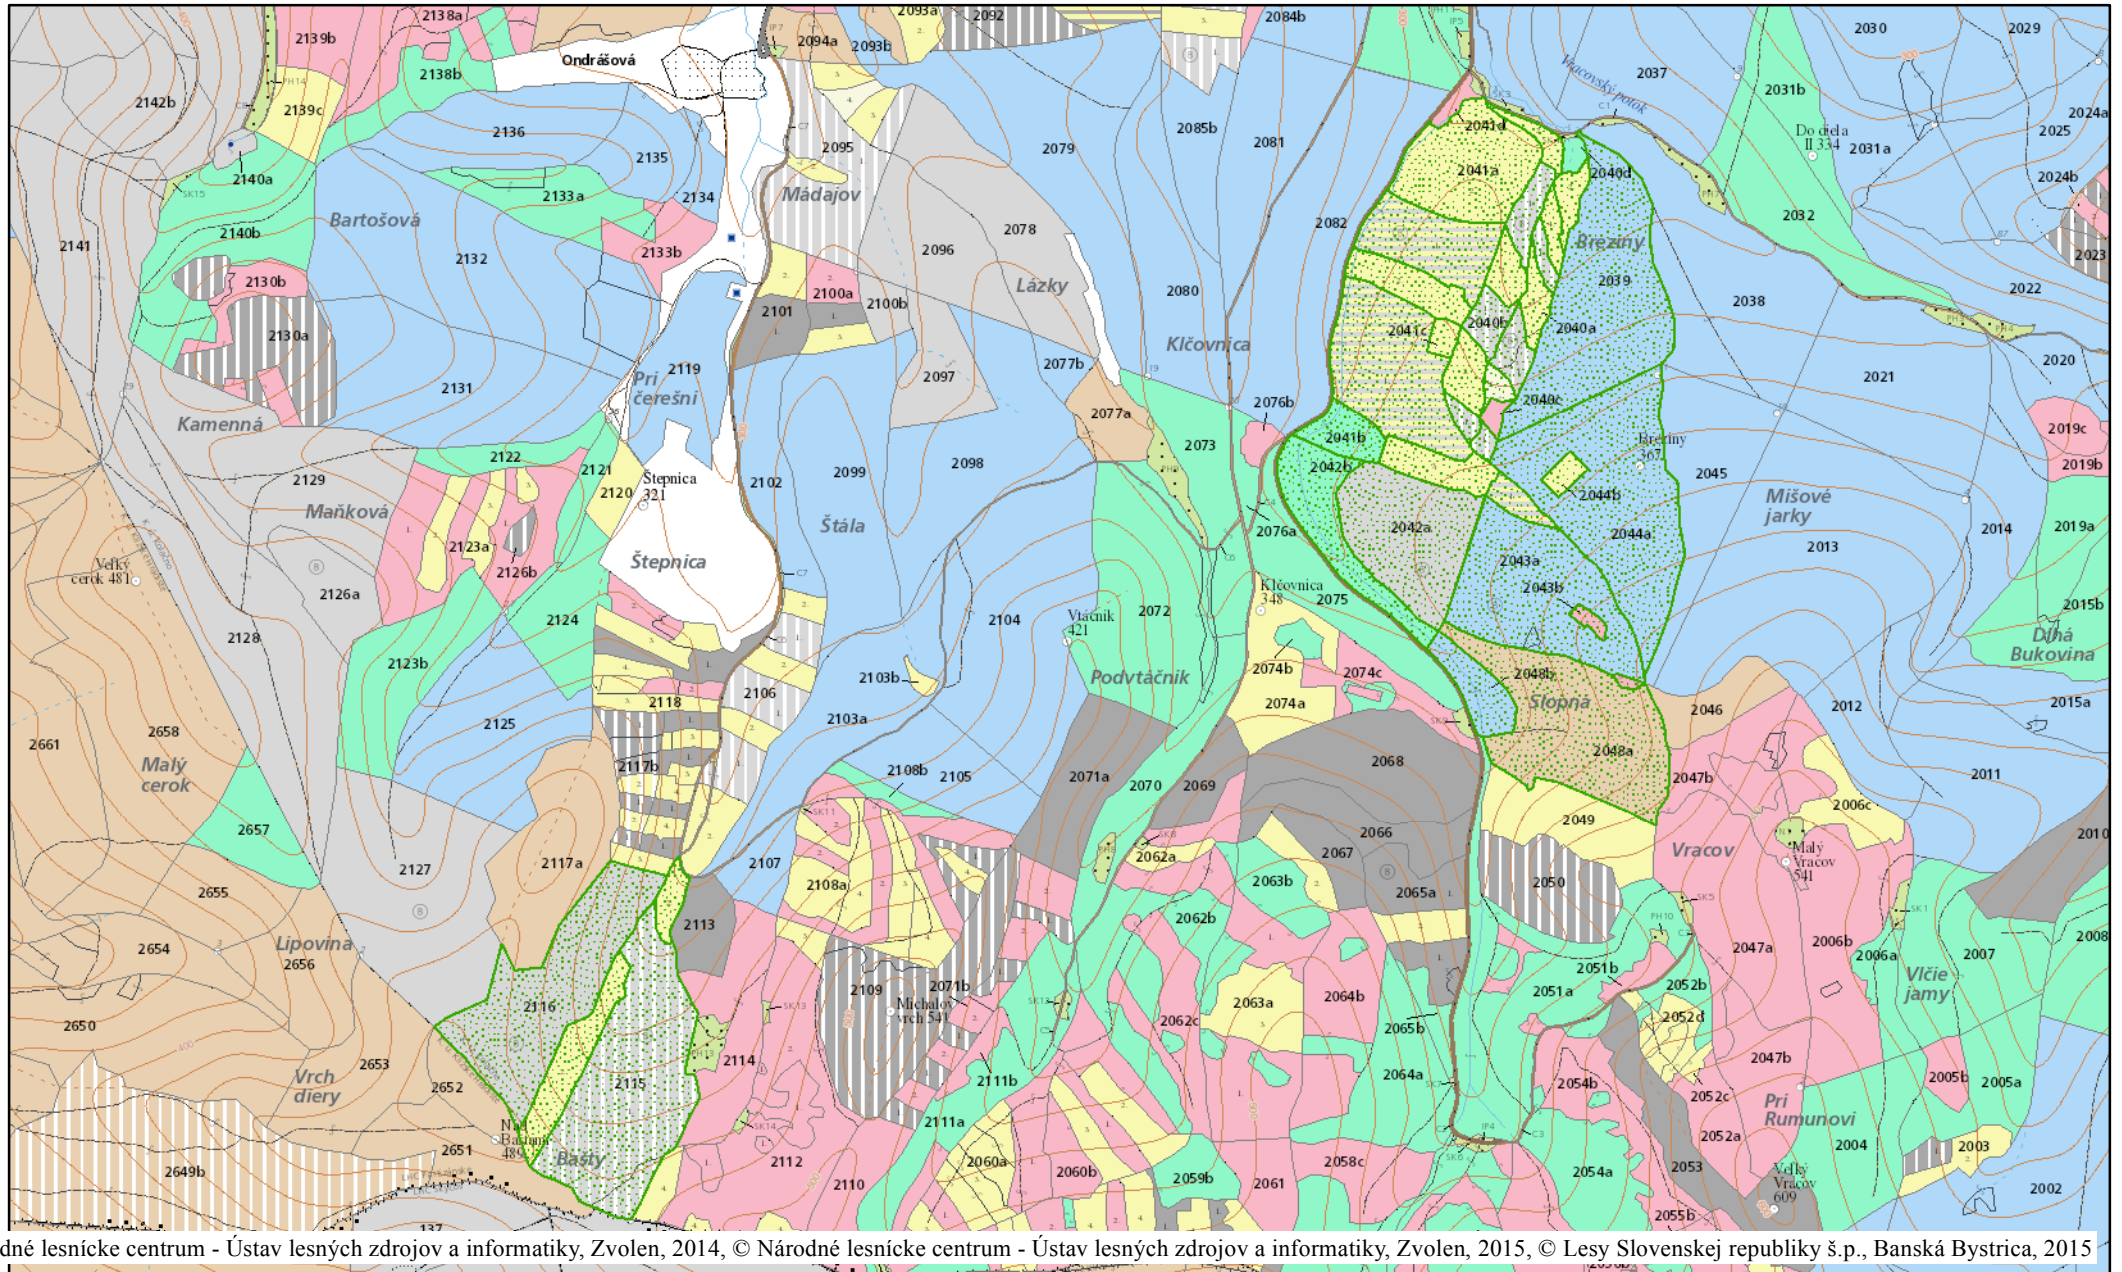

# Kolačno

© Národné lesnícke centrum - Ústav lesných zdrojov a informatiky, Zvolen, 2014, © Národné lesnícke centrum - Ústav lesných zdrojov a informatiky, Zvolen, 2015, © Lesy Slovenskej republiky š.p., Banská Bystrica, 2015