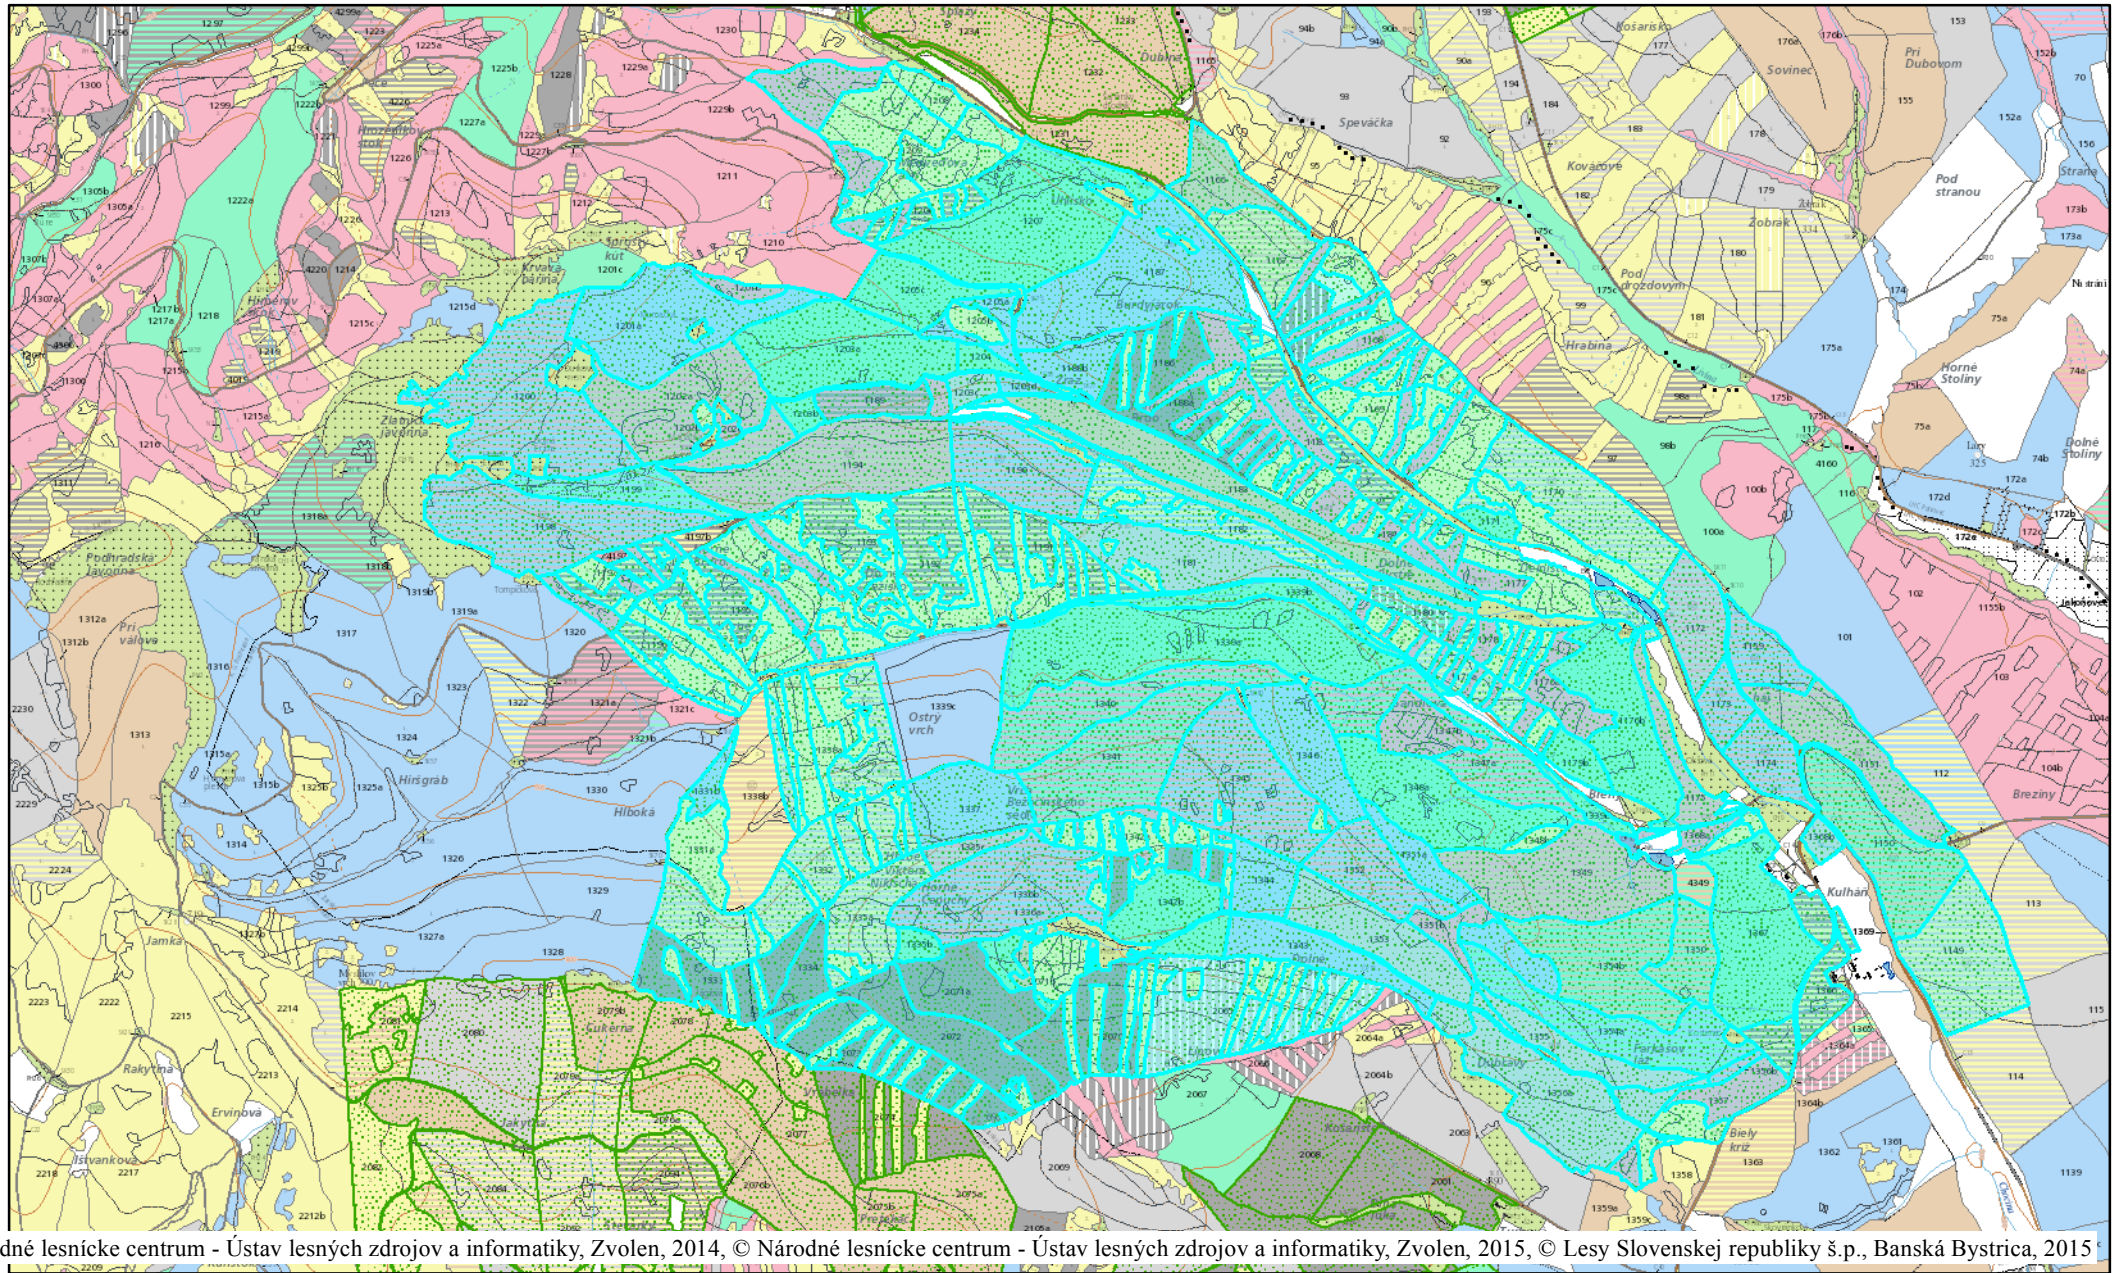

# Kulháň

© Národné lesnícke centrum - Ústav lesných zdrojov a informatiky, Zvolen, 2014, © Národné lesnícke centrum - Ústav lesných zdrojov a informatiky, Zvolen, 2015, © Lesy Slovenskej republiky š.p., Banská Bystrica, 2015

02.04. 2015

1:25 000