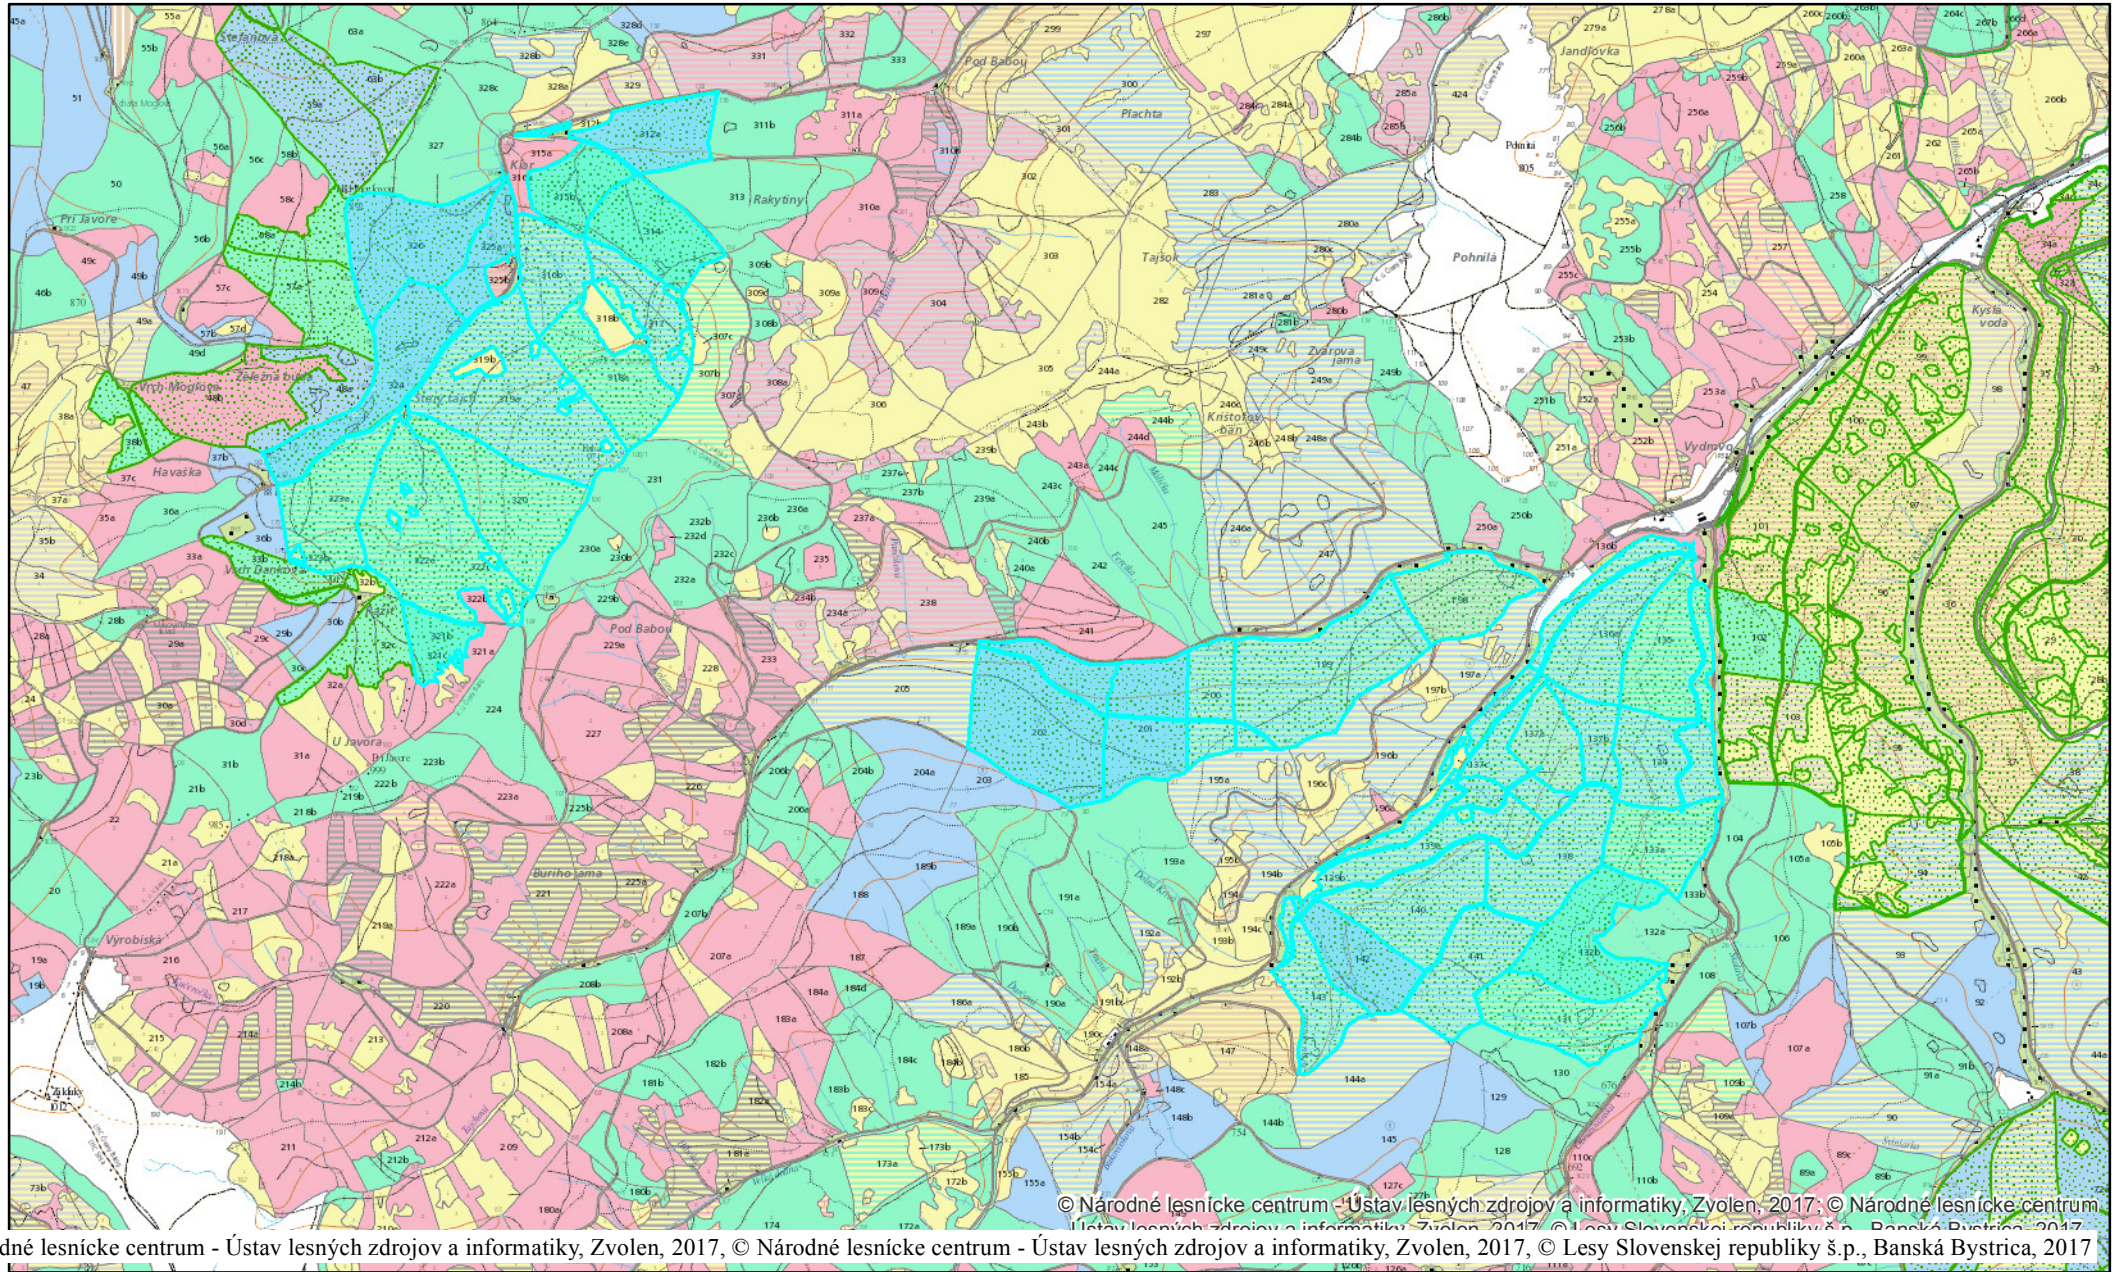

LC Čierny Balog

© Národné lesnícke centrum - Ústav lesných zdrojov a informatiky, Zvolen, 2017; © Národné lesnícke centrum - Ústav lesných zdrojov a informatiky, Zvolen, 2017; © Lesy Slovenskej republiky š.p., Banská Bystrica, 2017