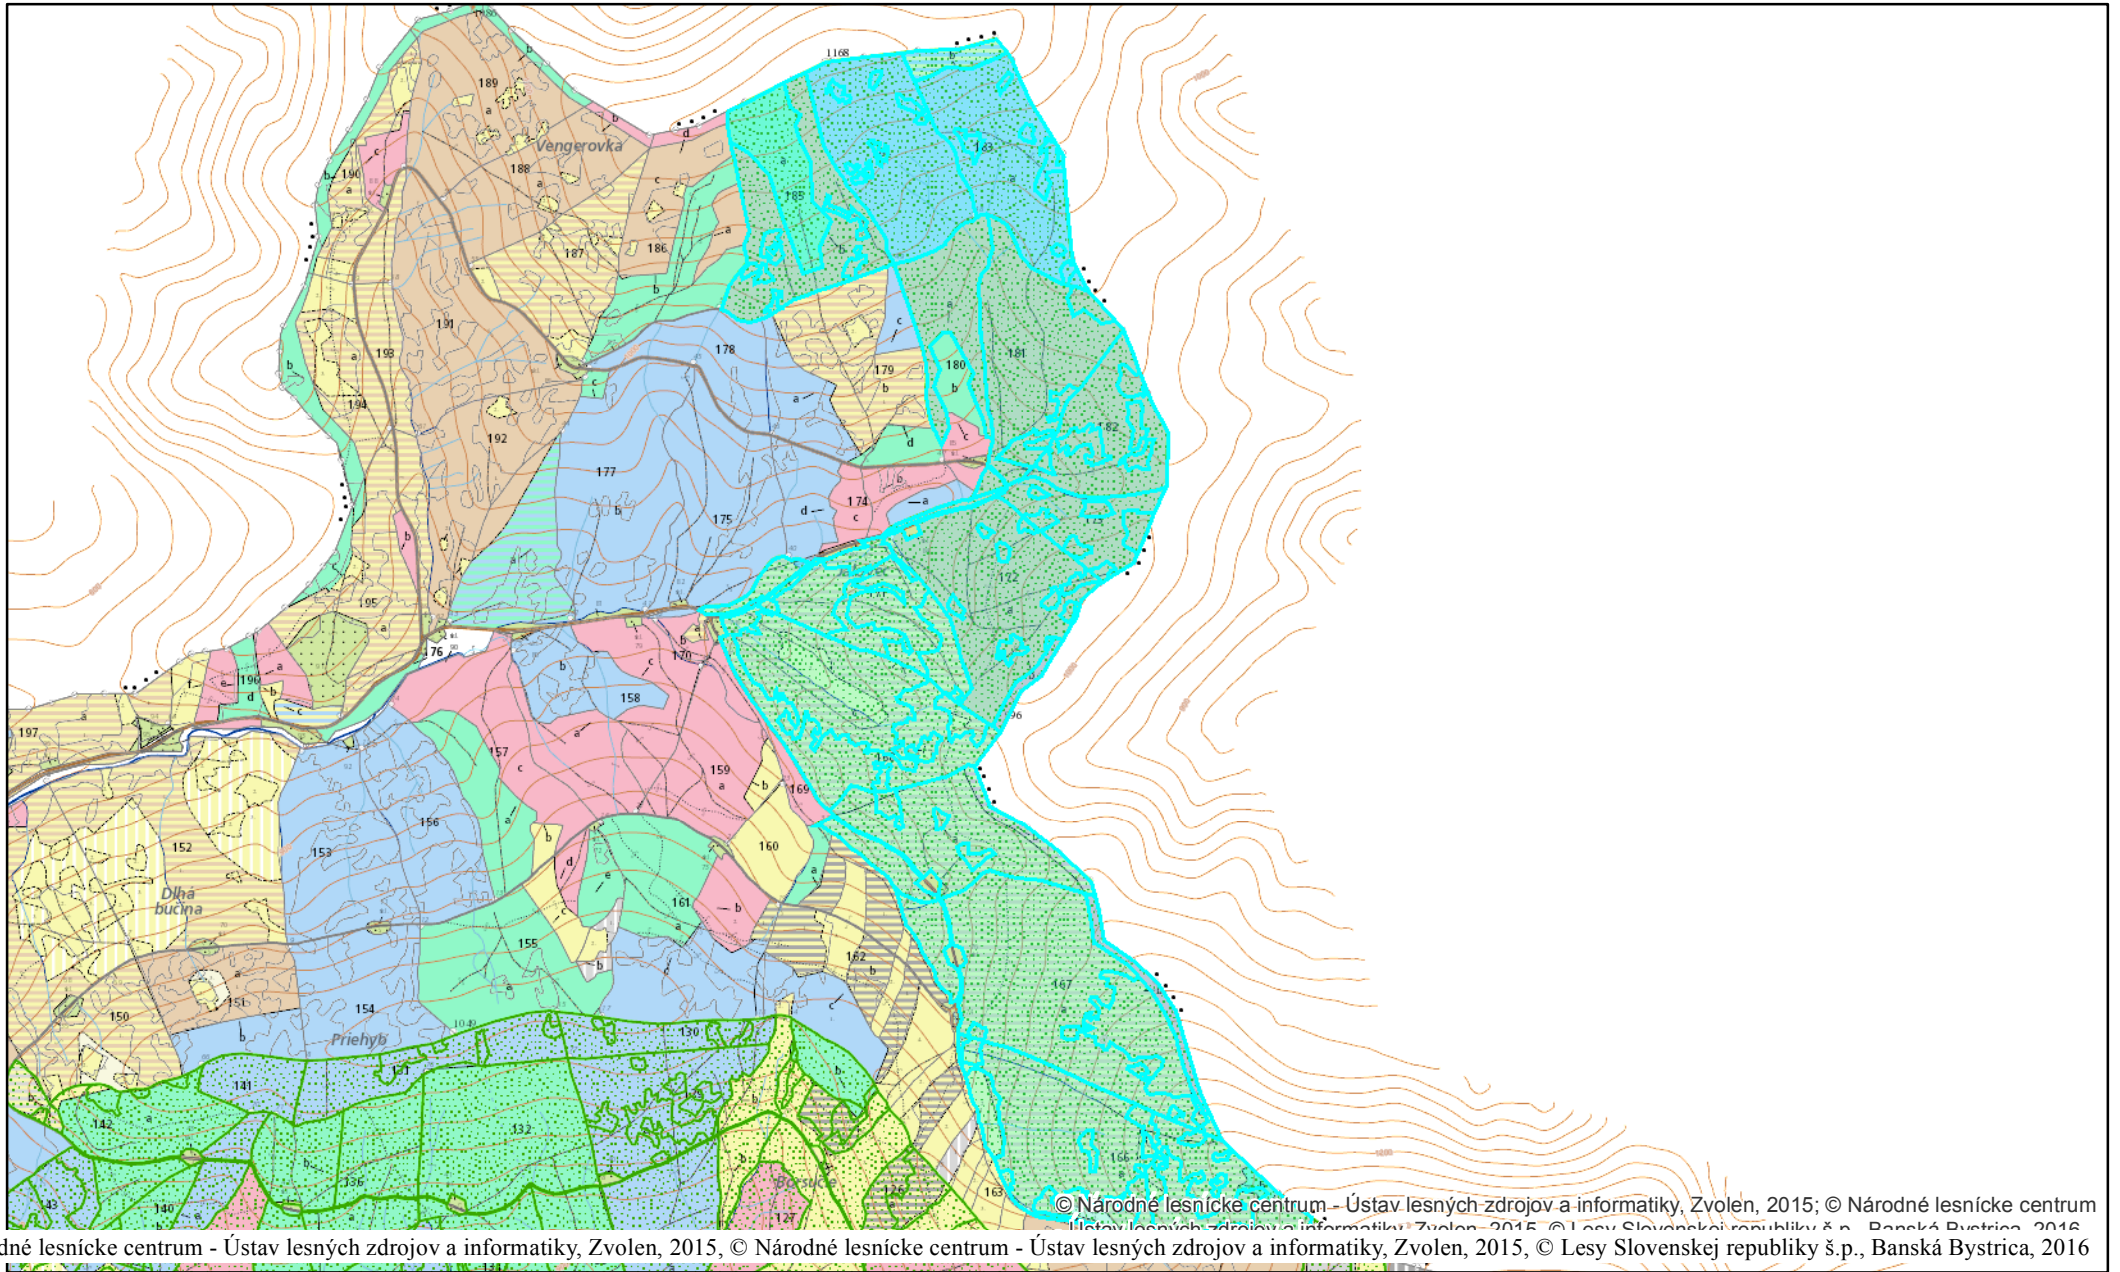

LC Oravská Polhora

27.01. 2016

1:20 000