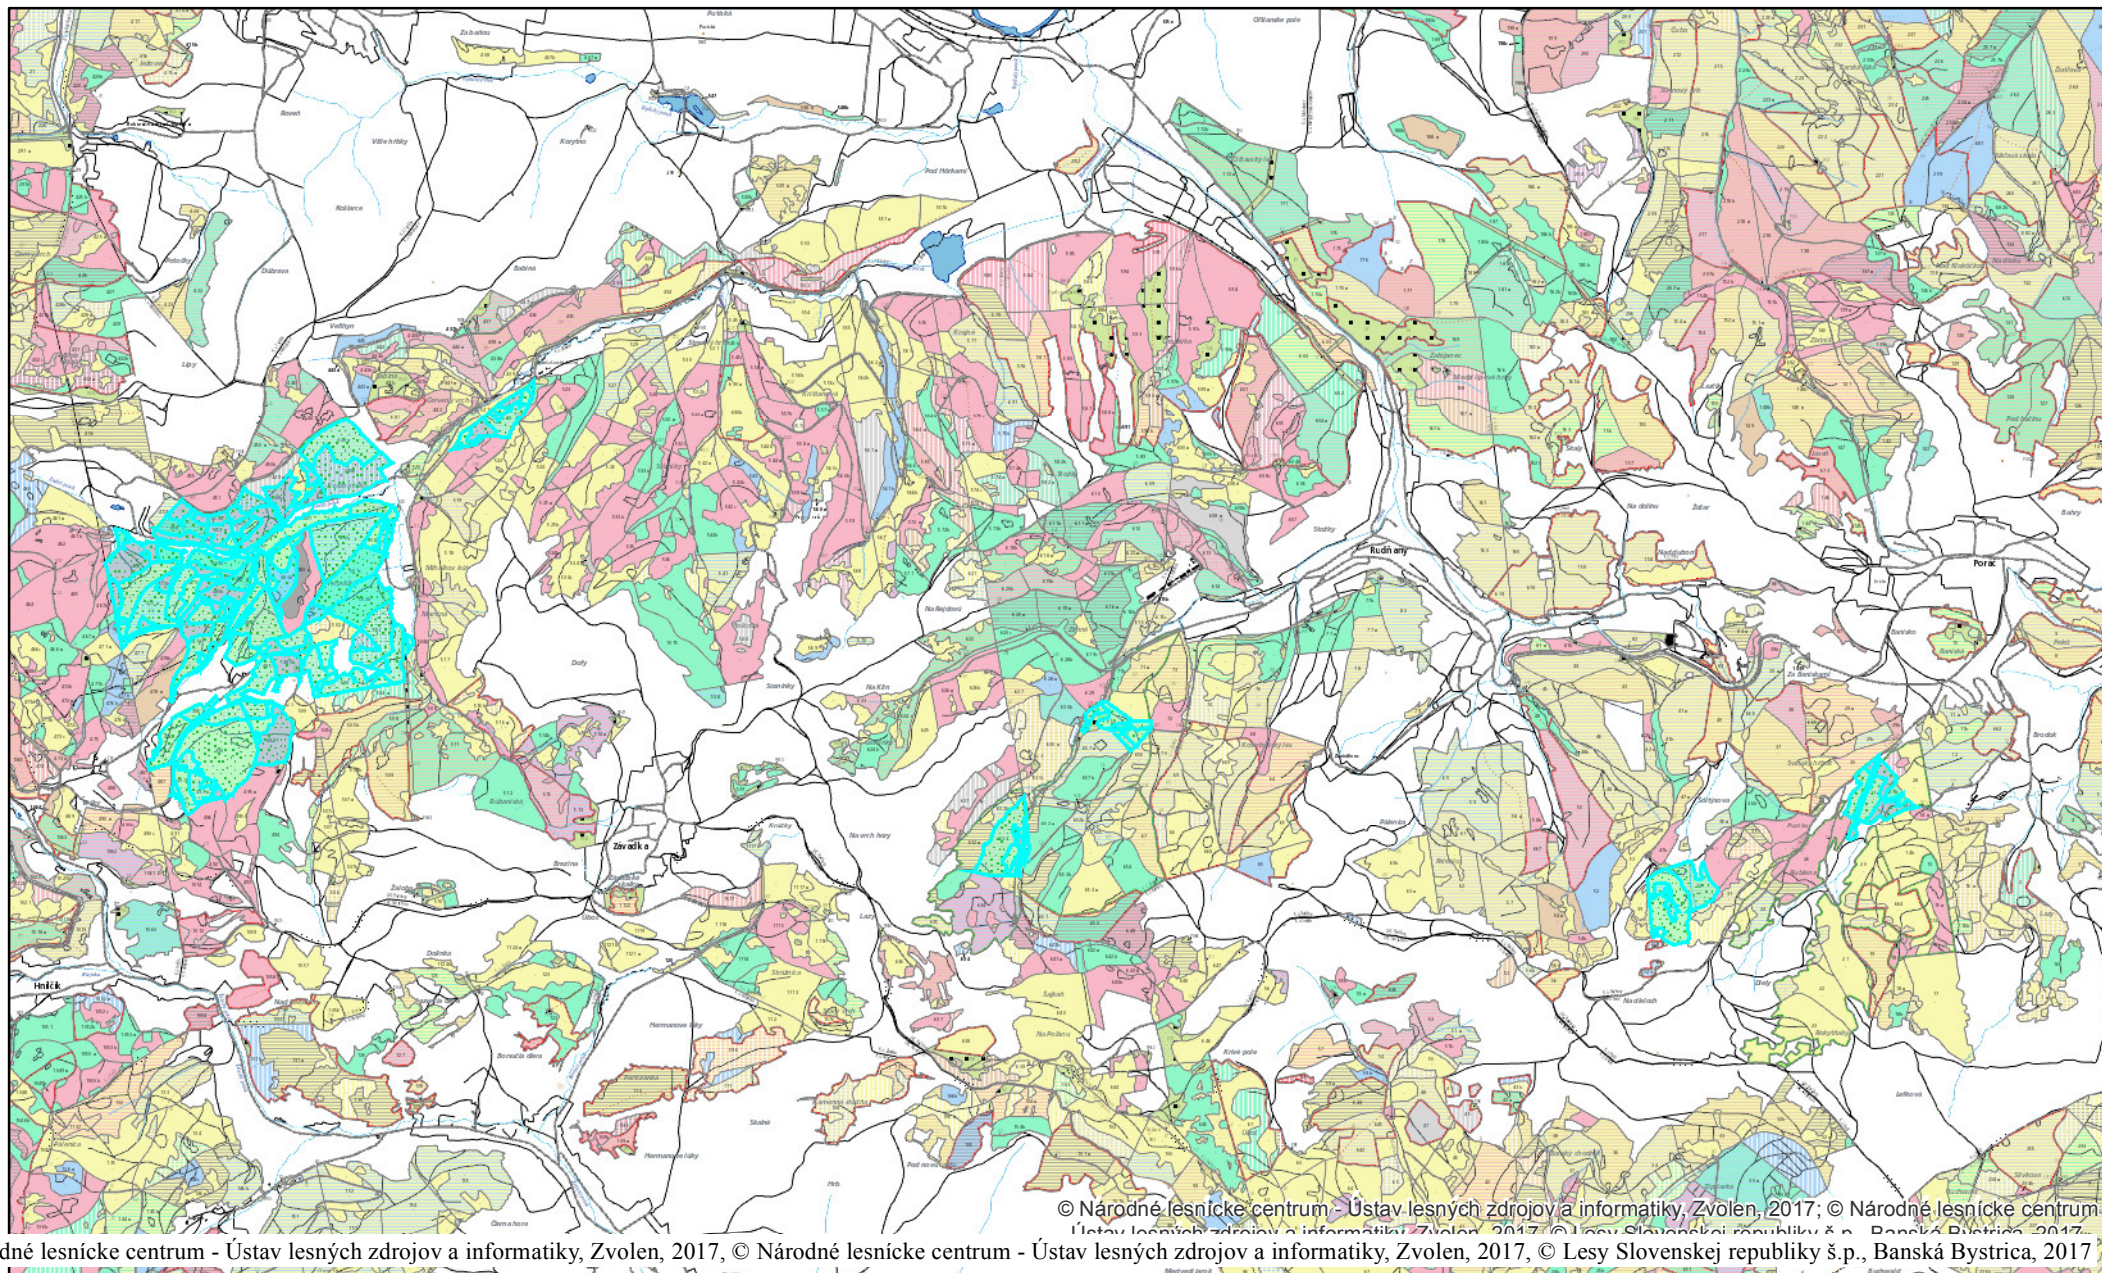

LC Rudňany

© Národné lesnícke centrum - Ústav lesných zdrojov a informatiky, Zvolen, 2017; © Národné lesnícke centrum - Ústav lesných zdrojov a informatiky, Zvolen, 2017; © Lesy Slovenskej republiky š.p.a., Banská Bystrica, 2017