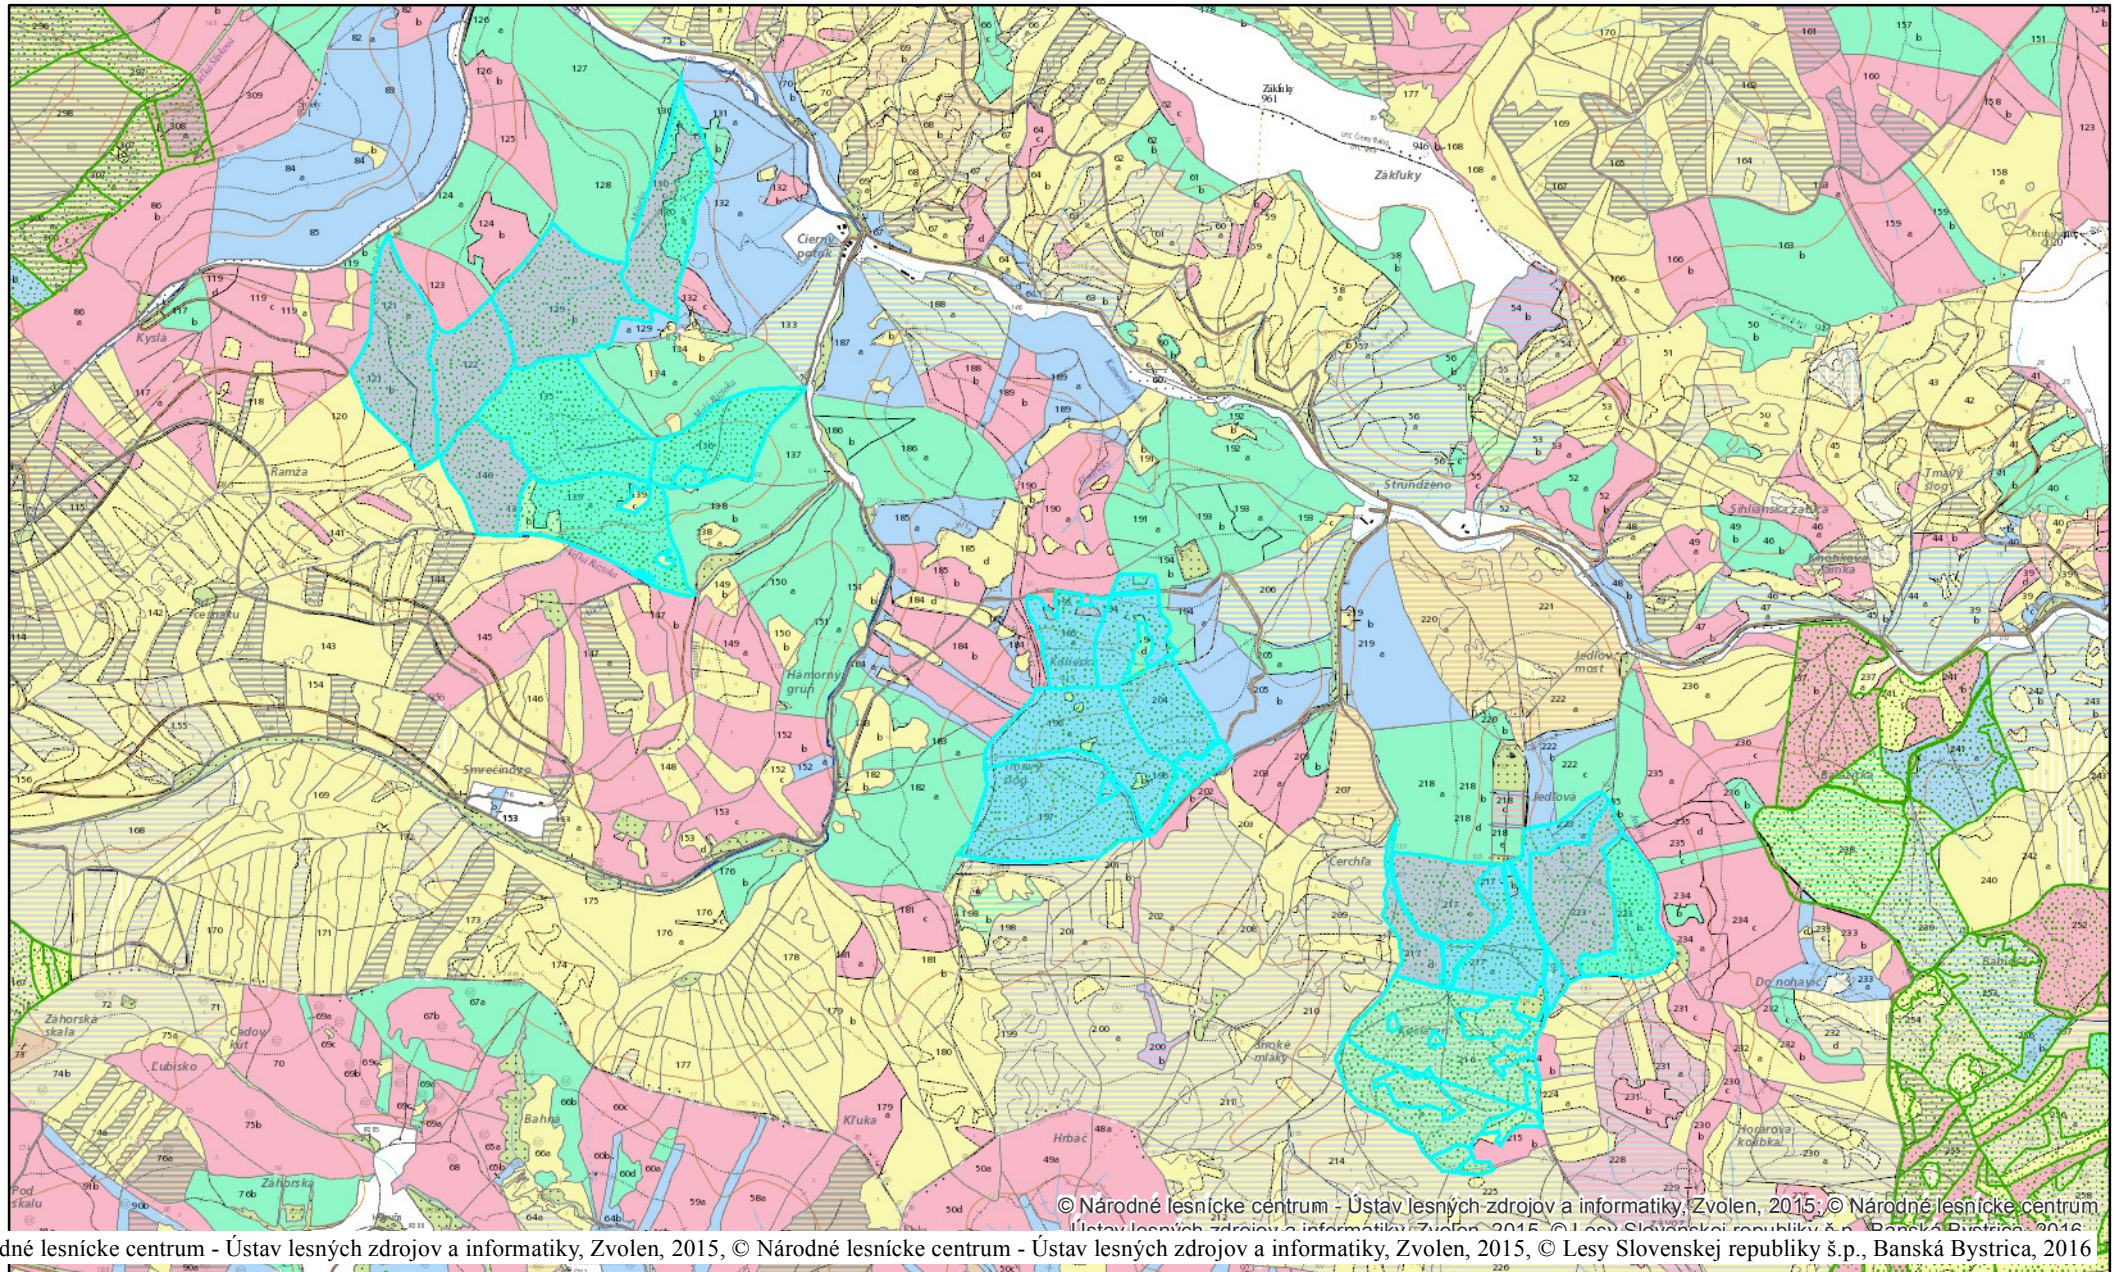

# LC Sihla

27.01. 2016

1:25 000