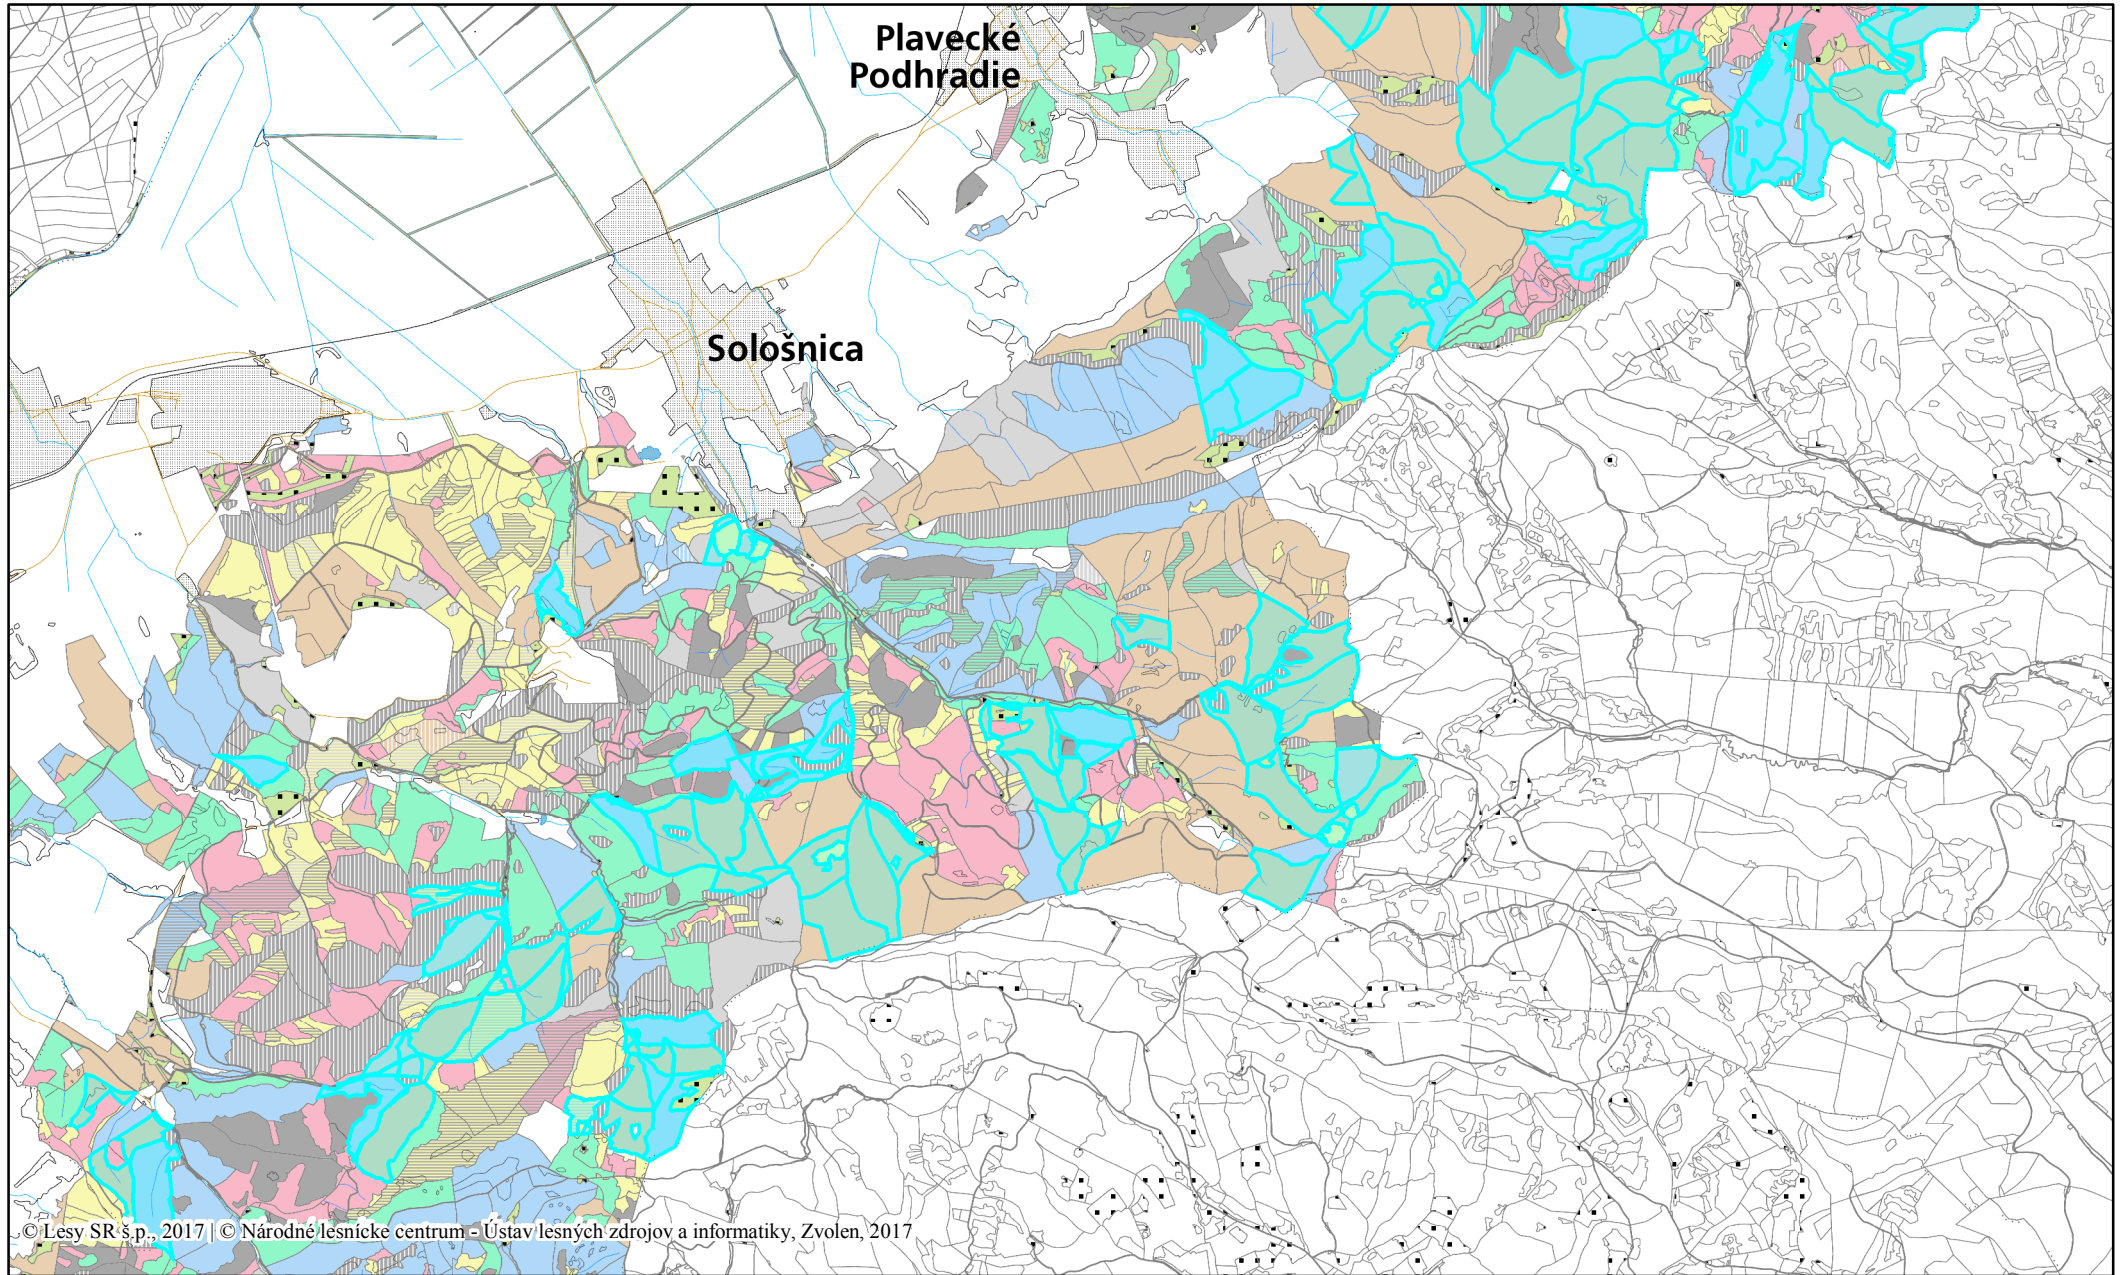

# LC Sološnica

© Lesy SR, š.p., 2017 | © Národné lesnícke centrum - Ústav lesných zdrojov a informatiky, Zvolen, 2017

1:50 000

Vytvorené dňa: 04.05. 2018  
Výstup z aplikácie: WebGIS