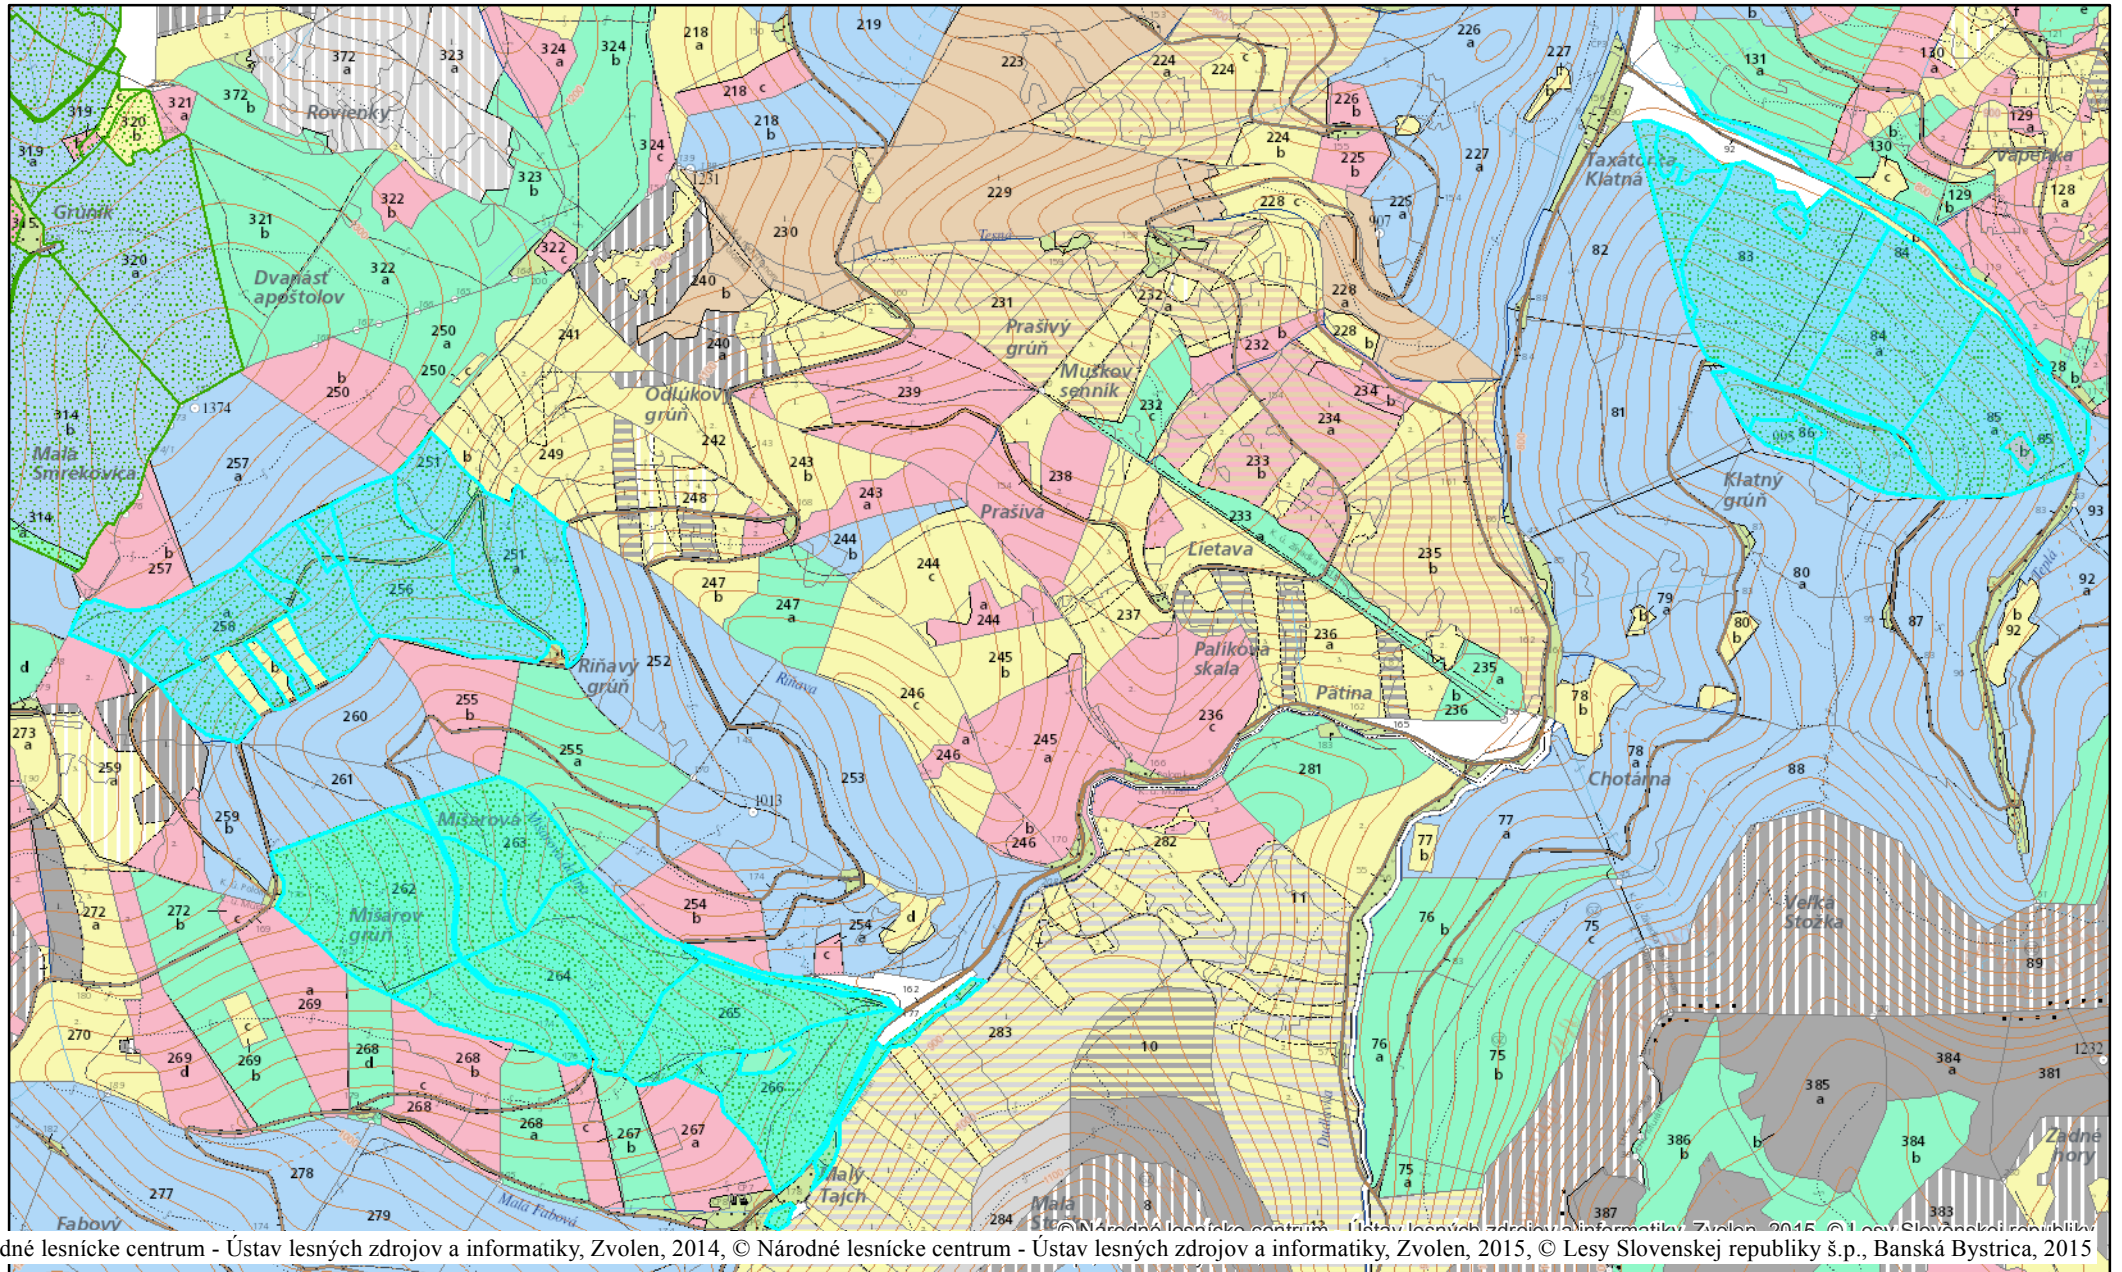

LC Závadka

© Národné lesnícke centrum - Ústav lesných zdrojov a informatiky, Zvolen, 2014, © Národné lesnícke centrum - Ústav lesných zdrojov a informatiky, Zvolen, 2015, © Lesy Slovenskej republiky š.p., Banská Bystrica, 2015

02.04. 2015

1:16 000

0 162,5 325 650 975 1 300 m