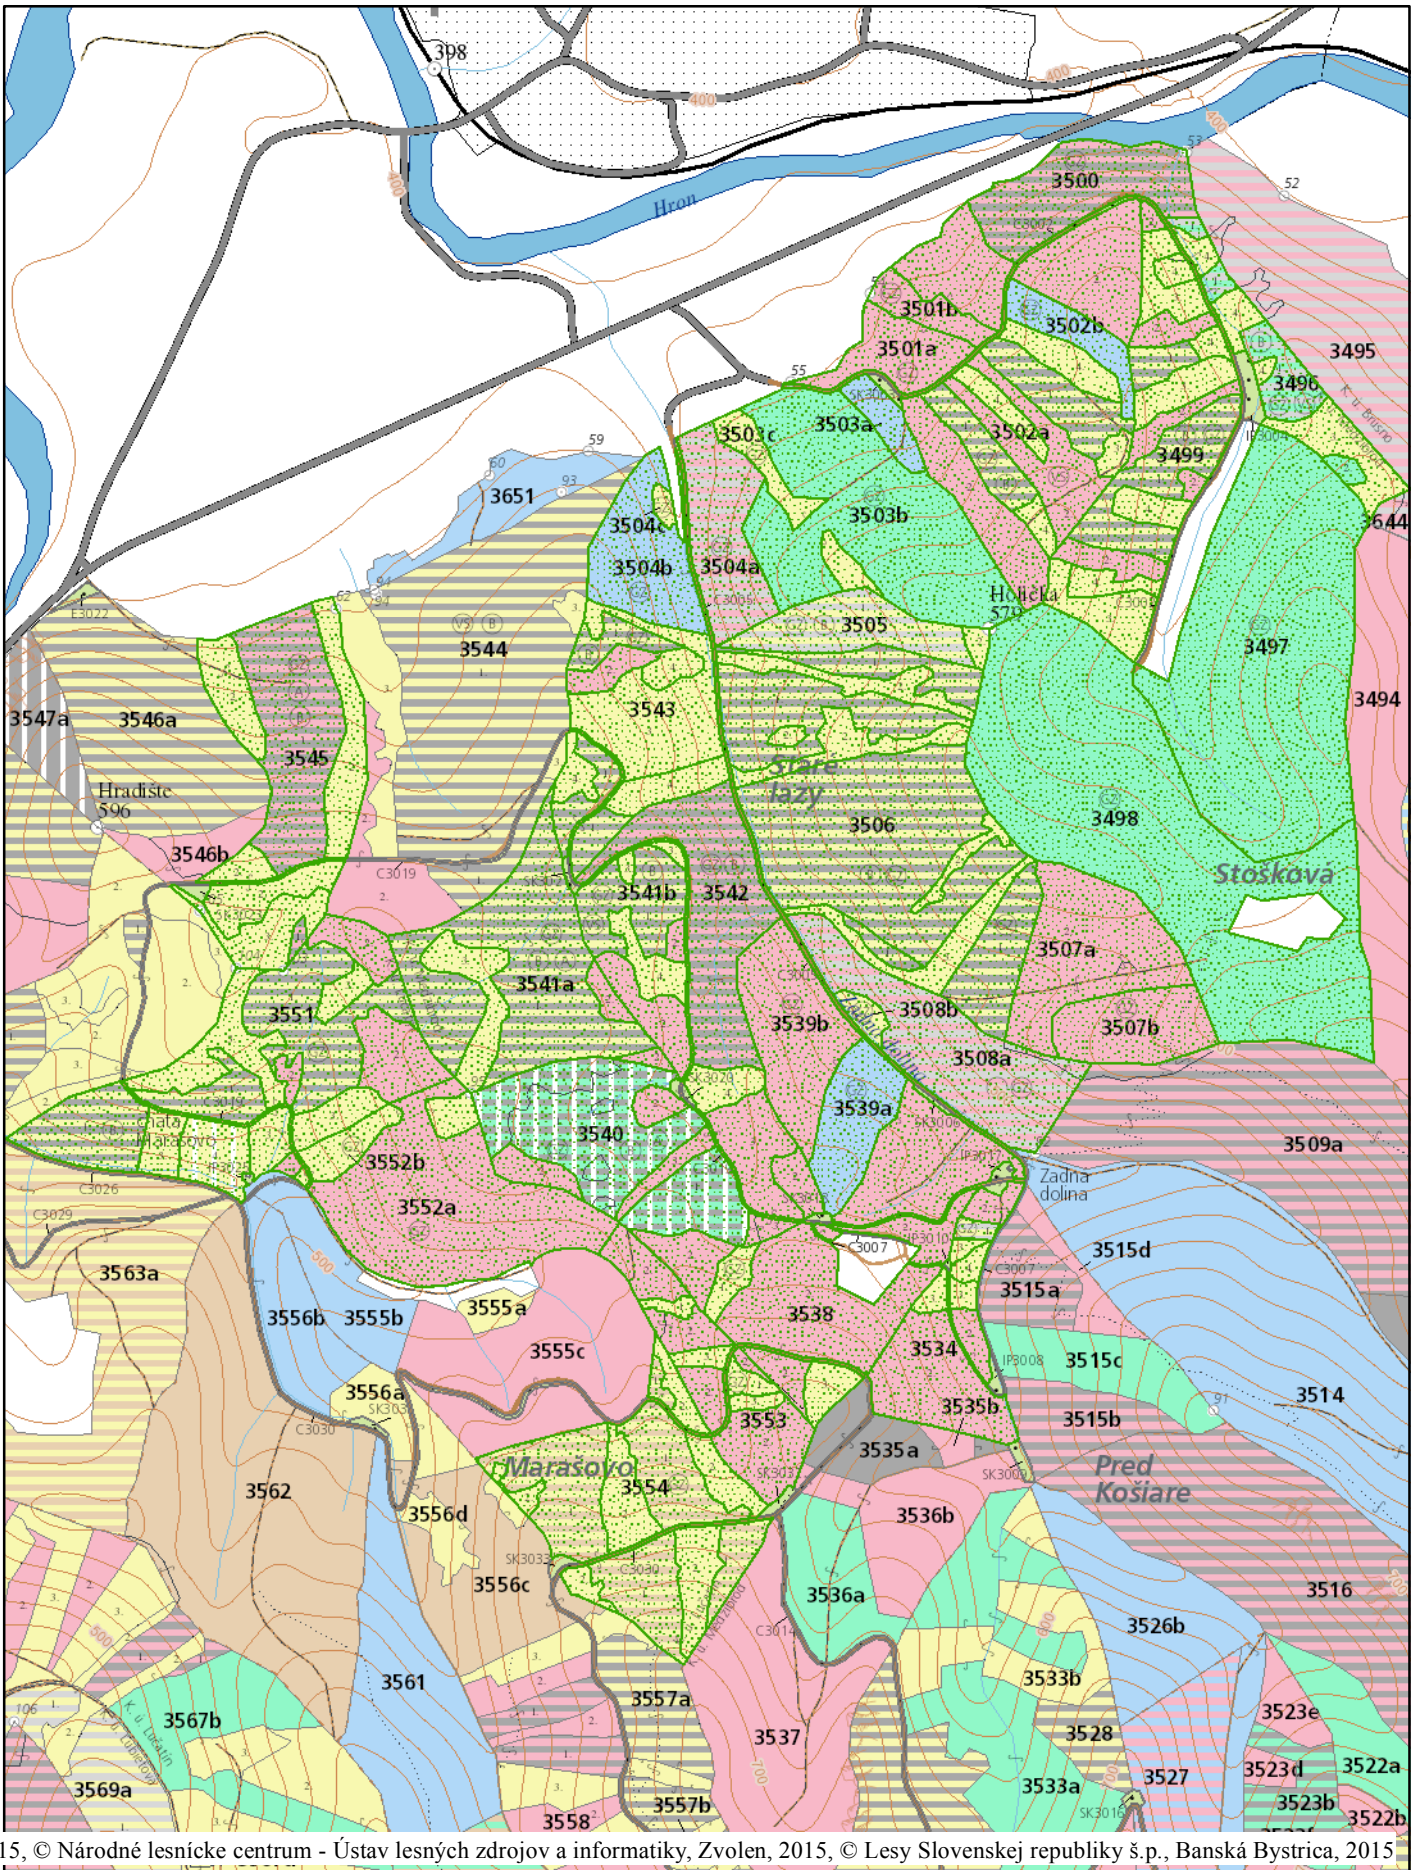

Marašovo

olen, 2015, © Národné lesnícke centrum - Ústav lesných zdrojov a informatiky, Zvolen, 2015, © Lesy Slovenskej republiky š.p., Banská Bystrica, 2015

1:11 000

07.04.2015