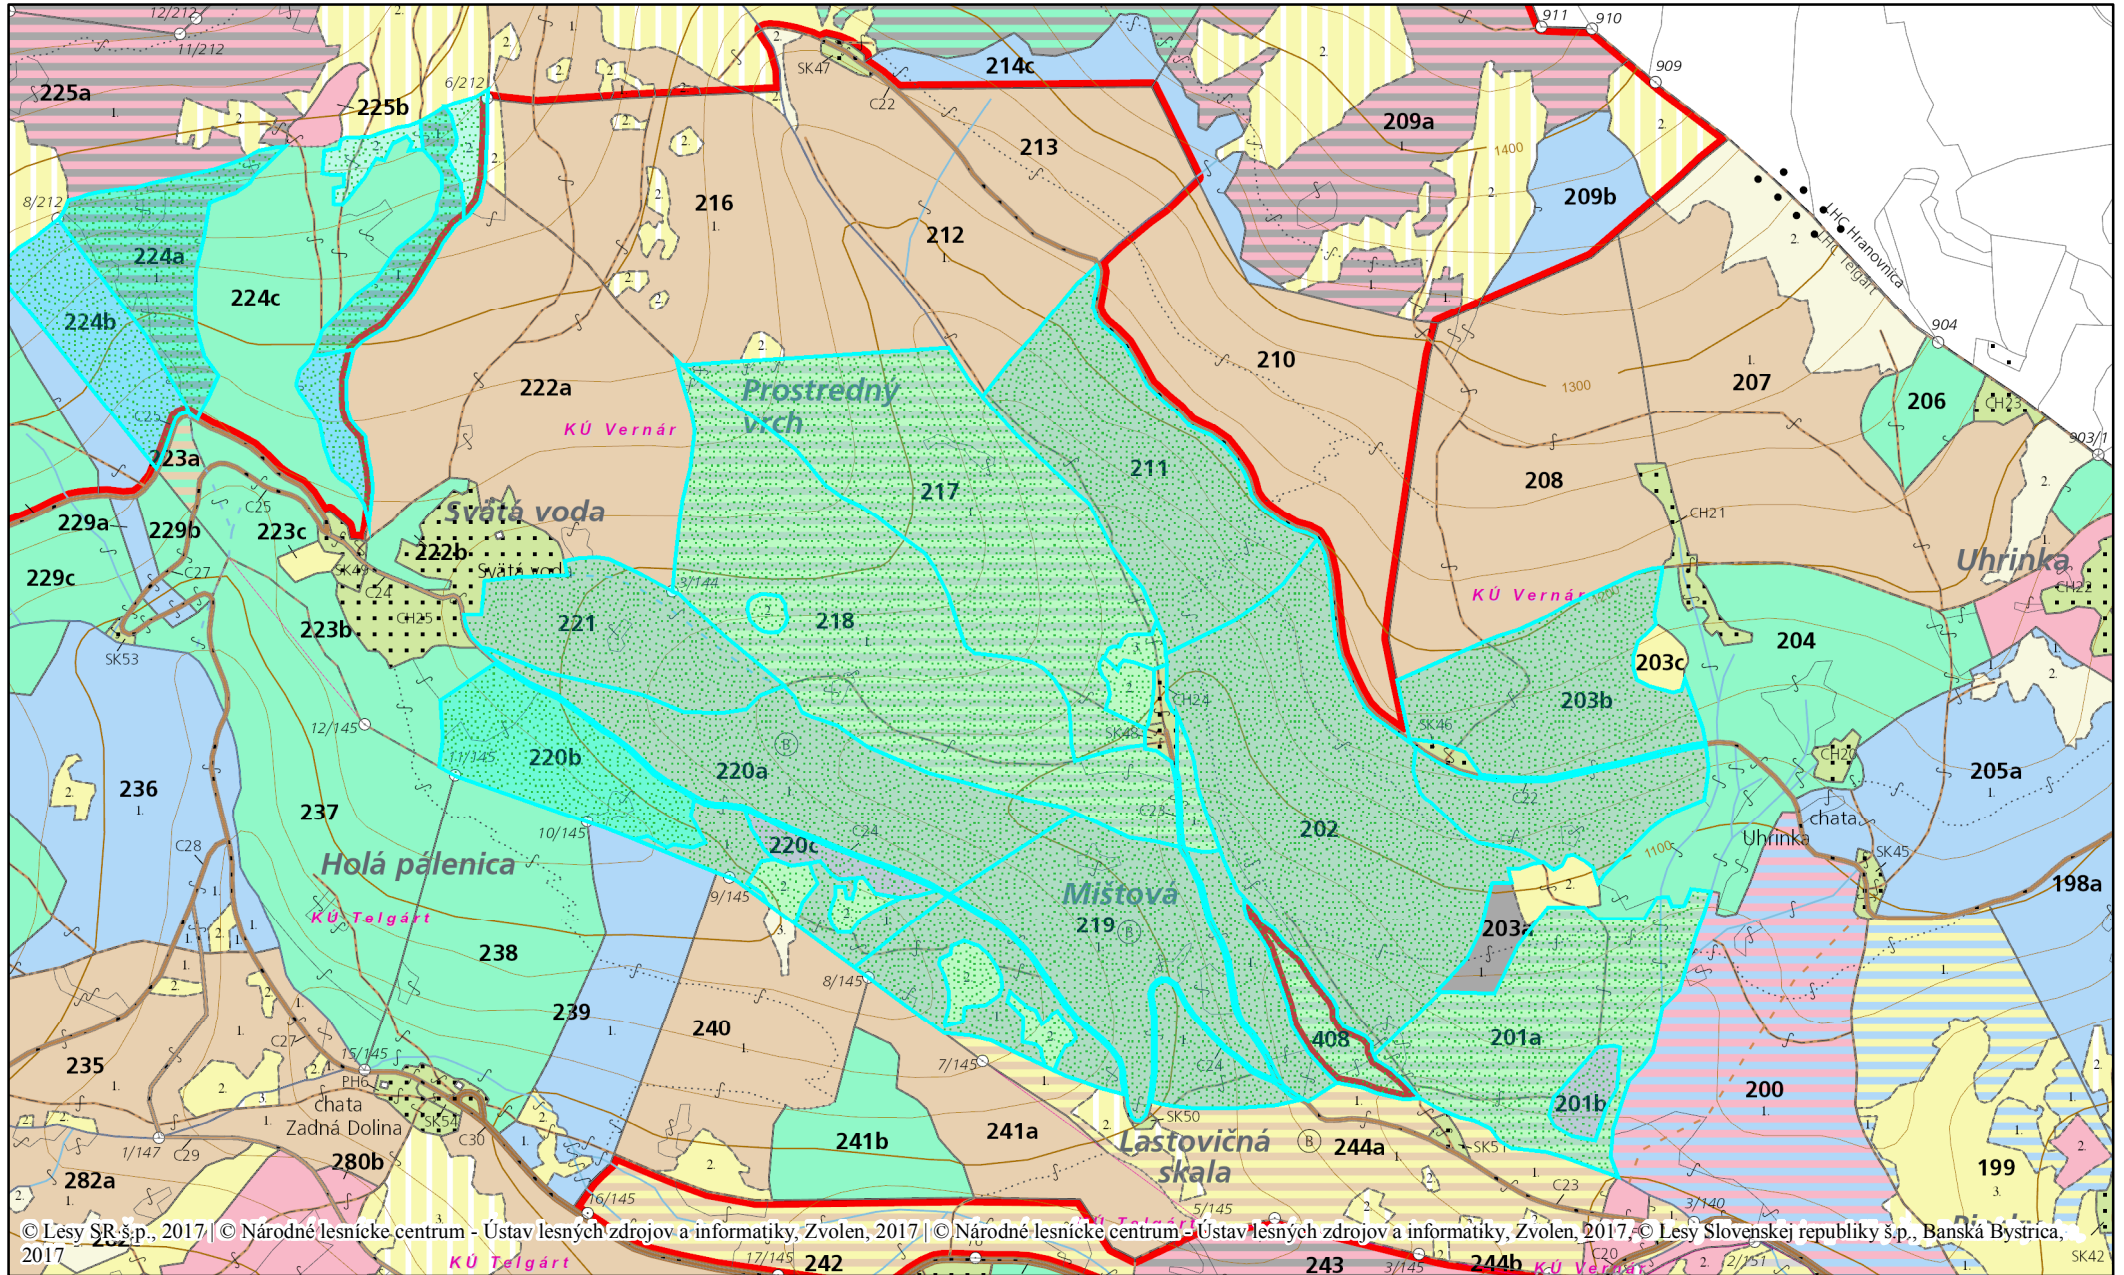

Mišťová

© Lesy SR, s.p., 2017 | © Národné lesnícke centrum - Ústav lesných zdrojov a informatiky, Zvolen, 2017 | © Národné lesnícke centrum - Ústav lesných zdrojov a informatiky, Zvolen, 2017 | © Lesy Slovenskej republiky š.p., Banská Bystrica, 2017

1:10 000

Vytvorené dňa: 10.05. 2018
Výstup z aplikácie: WebGIS