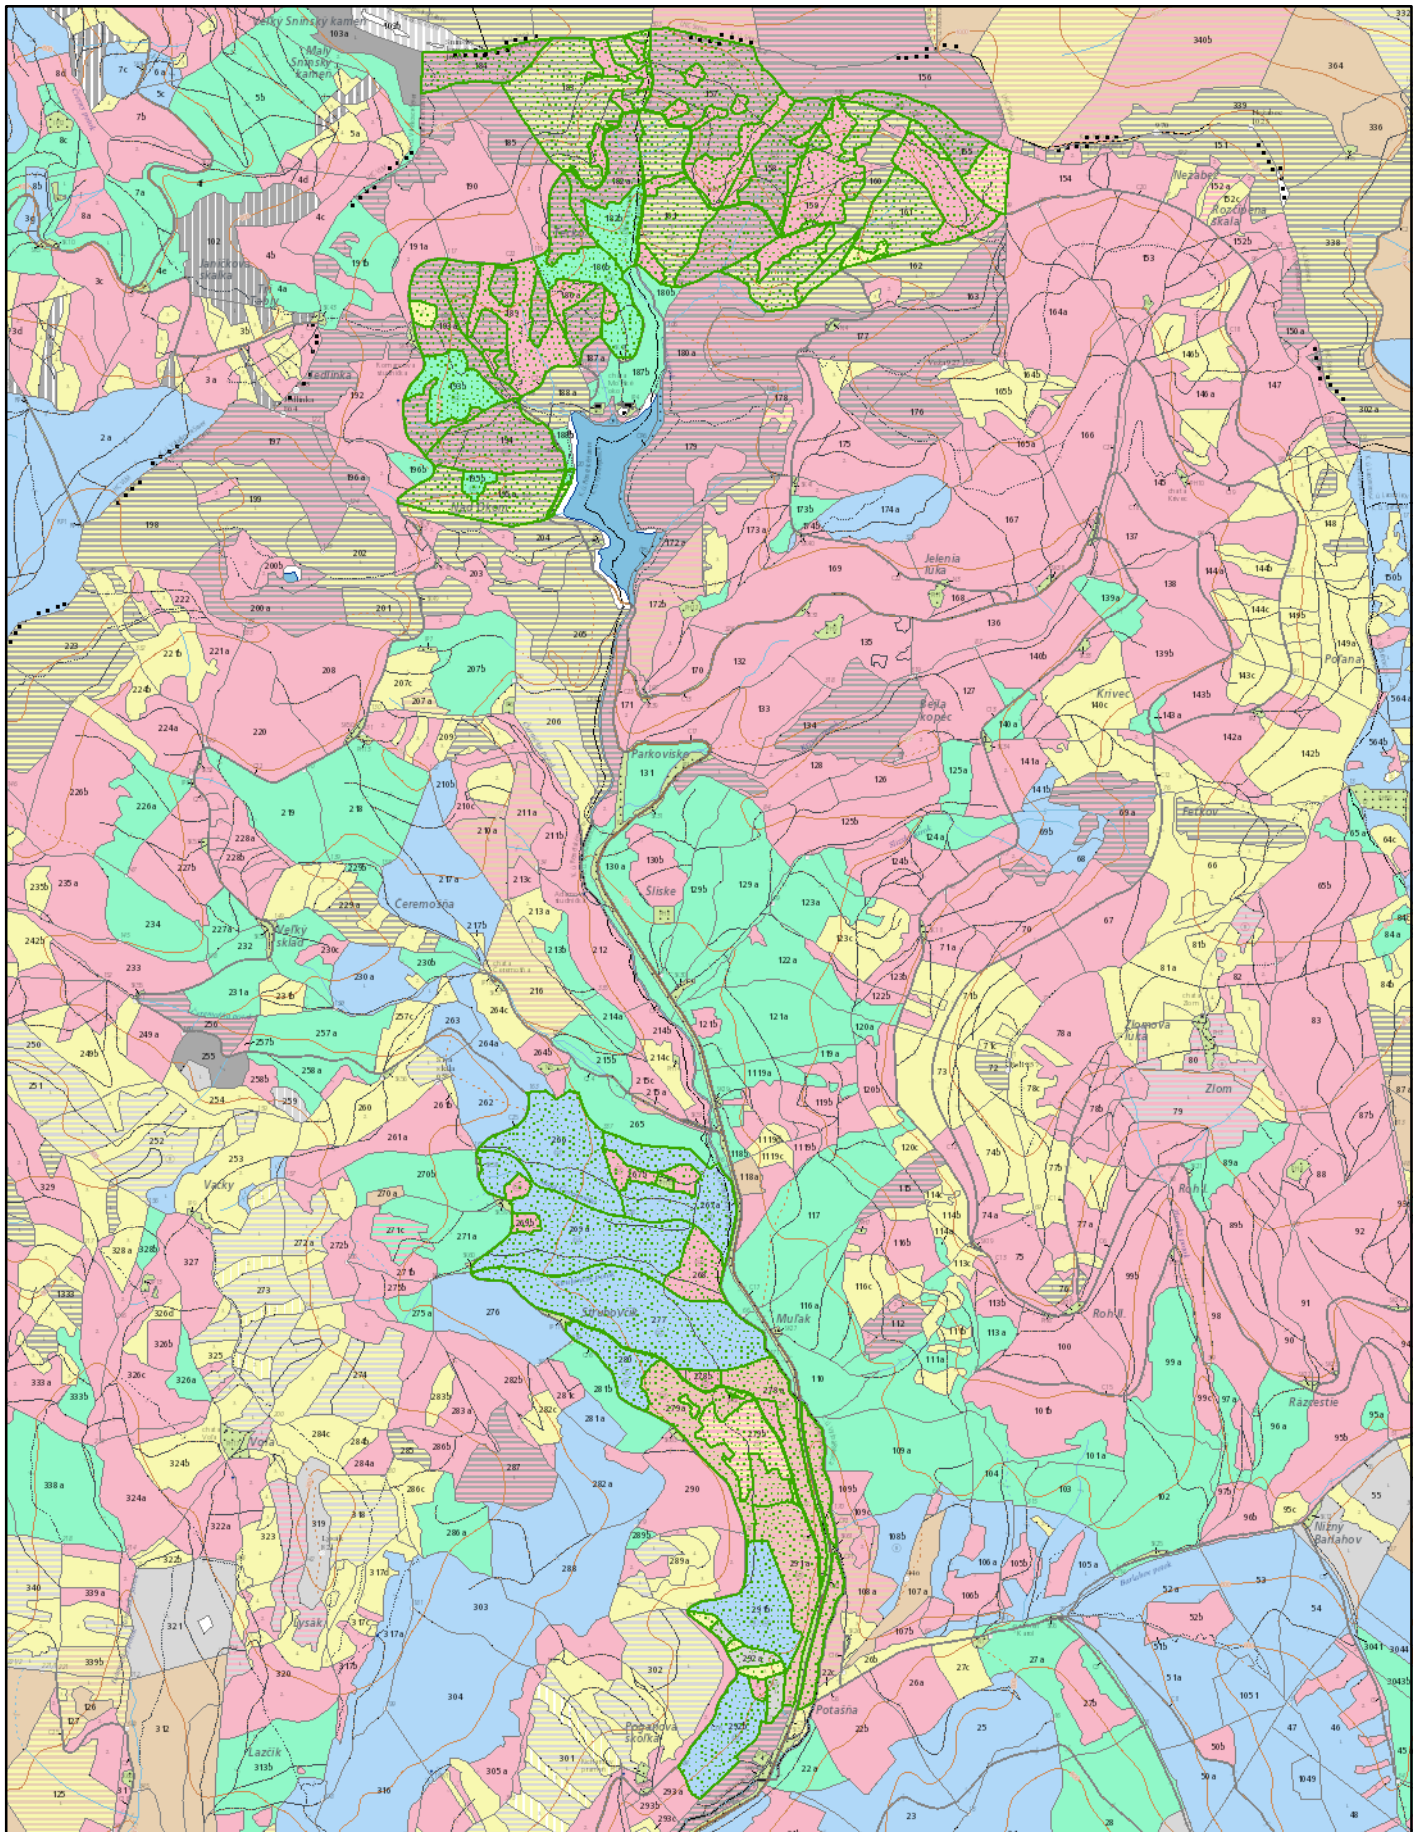

Morské oko

Zvolen, 2014, © Národné lesnícke centrum - Ústav lesných zdrojov a informatiky, Zvolen, 2015, © Lesy Slovenskej republiky š.p., Banská Bystrica, 2015

13.04.2015

1:27 000