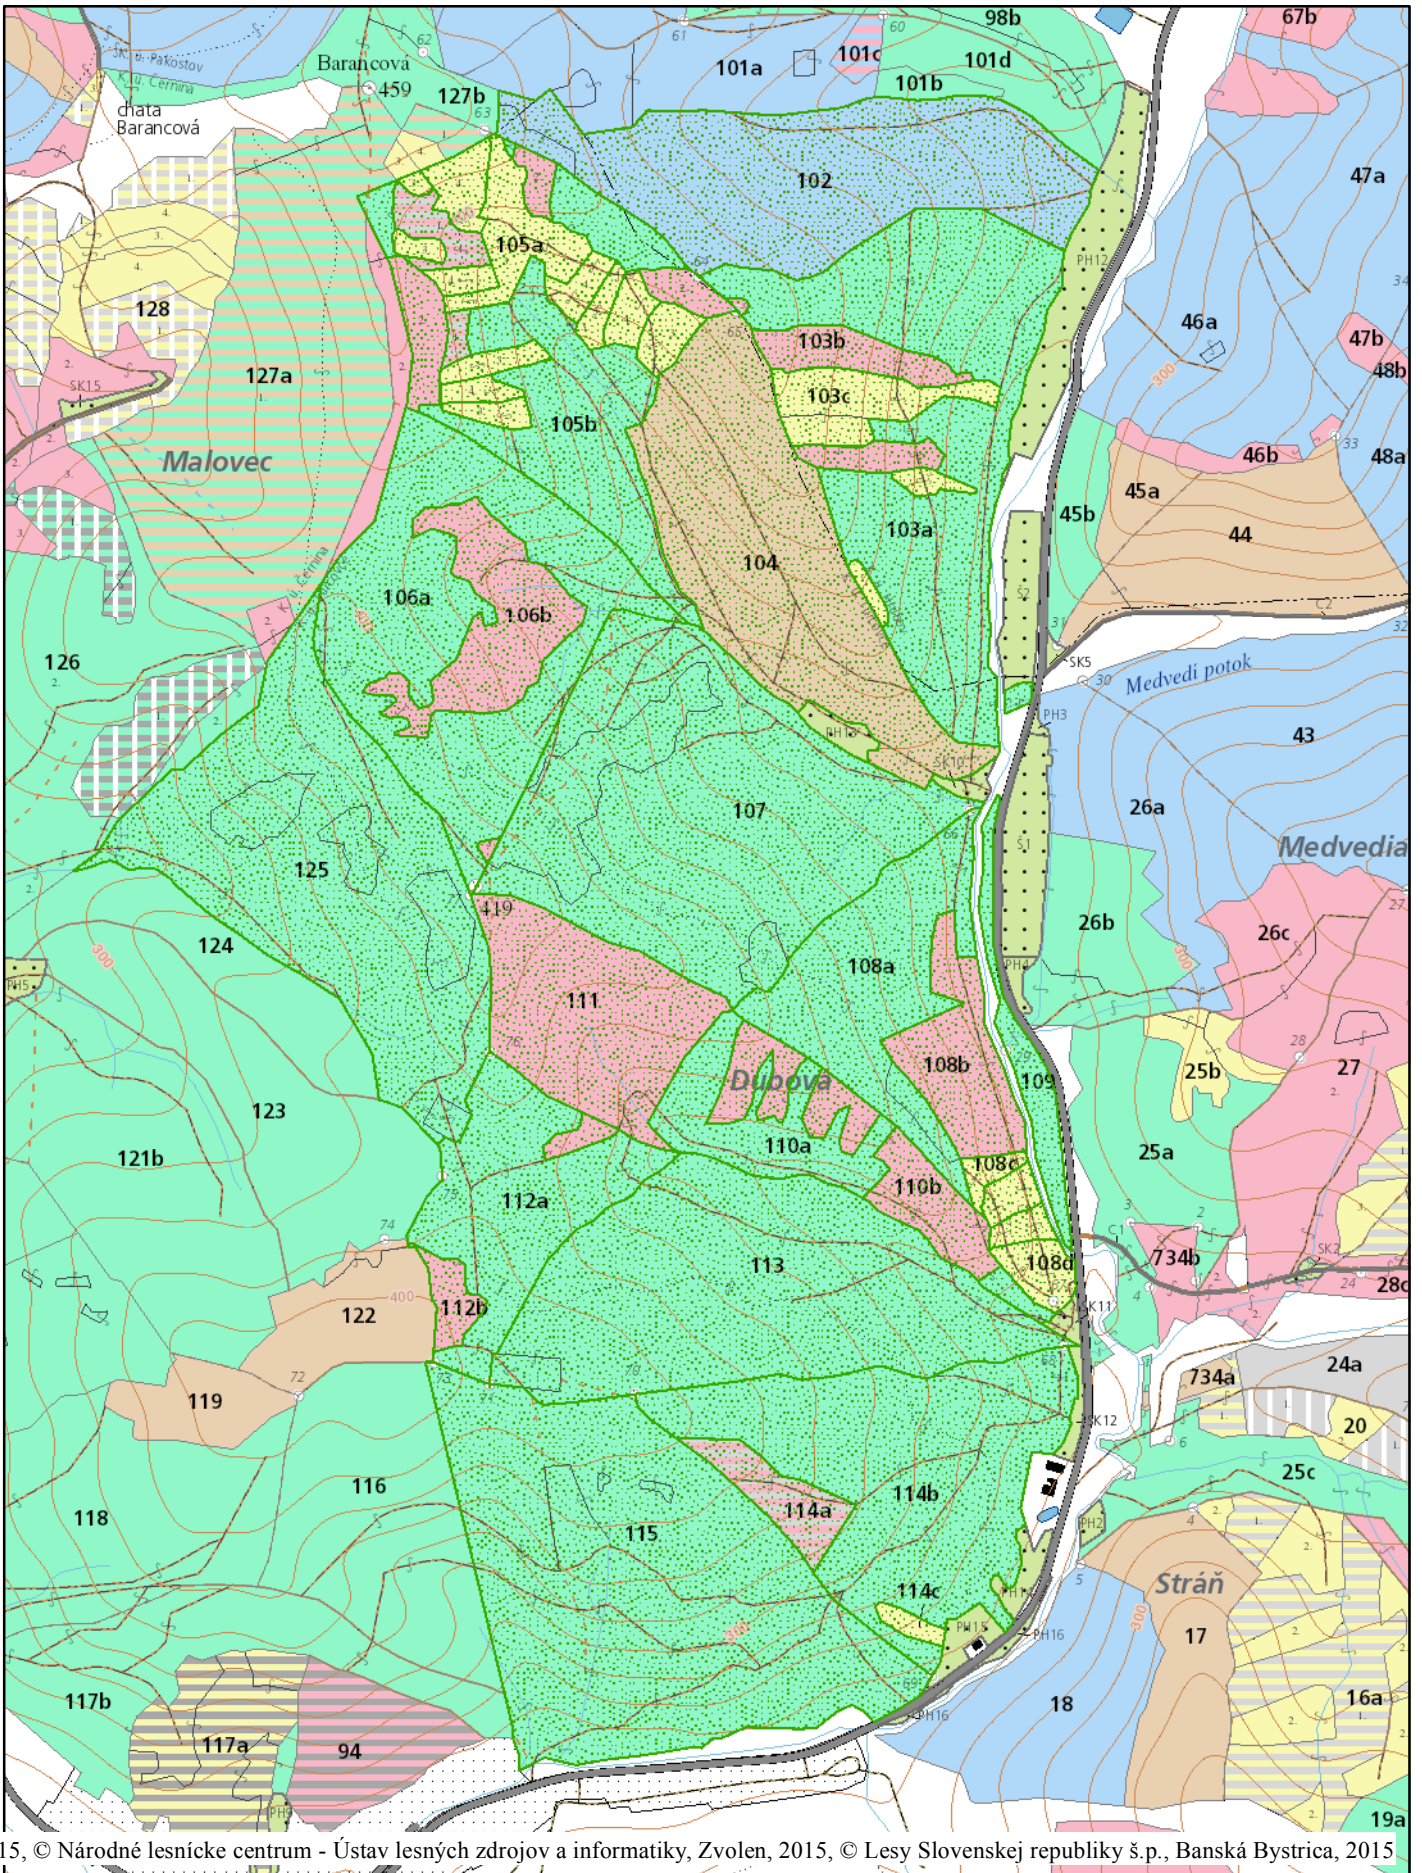

# Ondavica

Zvolen, 2015, © Národné lesnícke centrum - Ústav lesných zdrojov a informatiky, Zvolen, 2015, © Lesy Slovenskej republiky š.p., Banská Bystrica, 2015