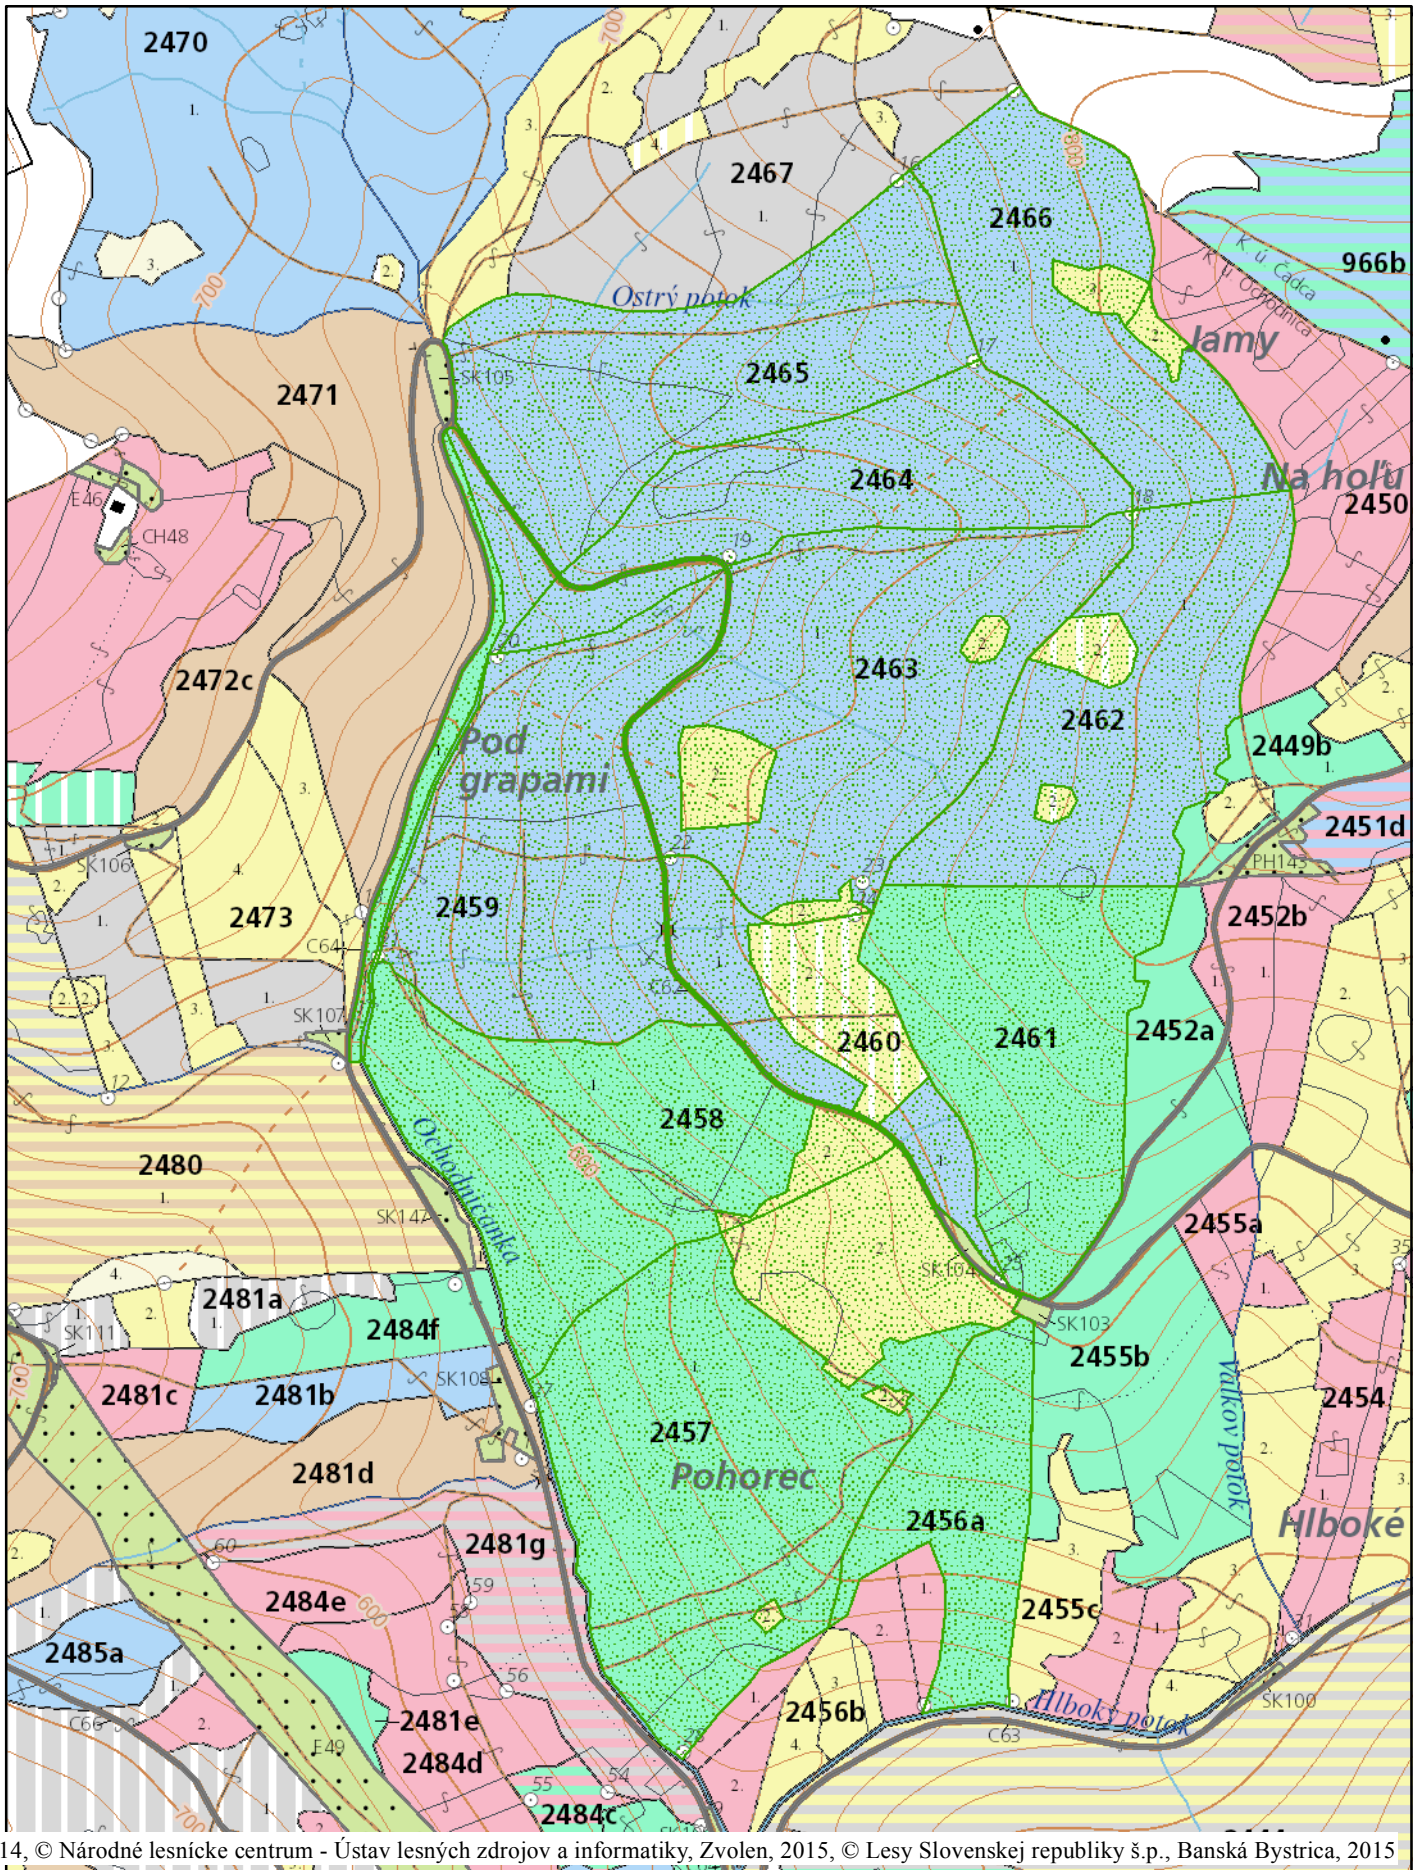

Pohorec

Zvolen, 2014, © Národné lesnícke centrum - Ústav lesných zdrojov a informatiky, Zvolen, 2015, © Lesy Slovenskej republiky š.p., Banská Bystrica, 2015

1:8 000

02.04.2015