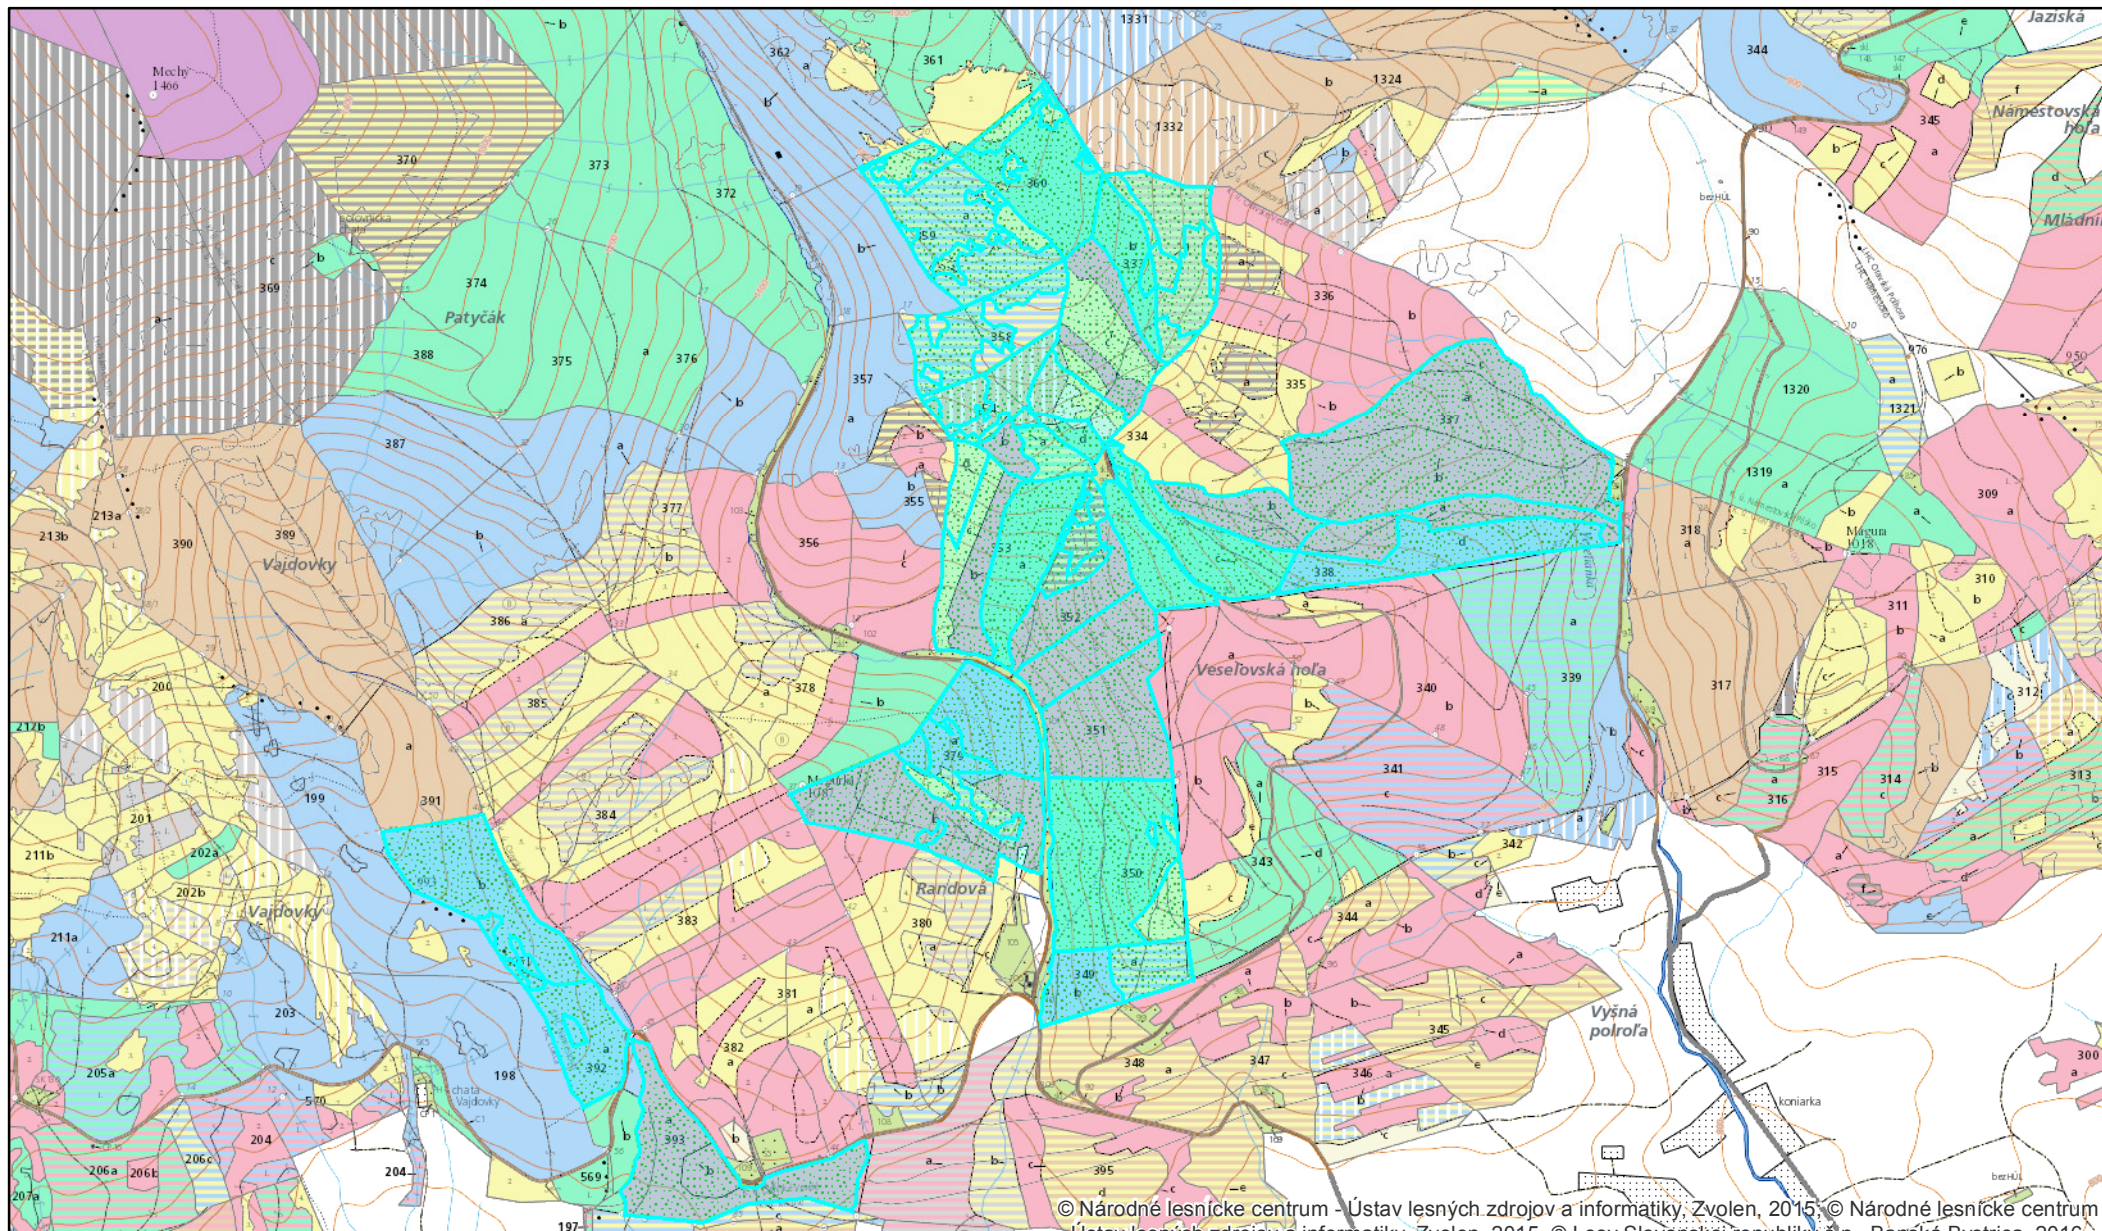

Randová+LC Námestovo

© Národné lesnícke centrum - Ústav lesných zdrojov a informatiky, Zvolen, 2015; © Národné lesnícke centrum - Ústav lesných zdrojov a informatiky, Zvolen, 2015; © Lesy Slovenskej republiky š.p., Banská Bystrica, 2016