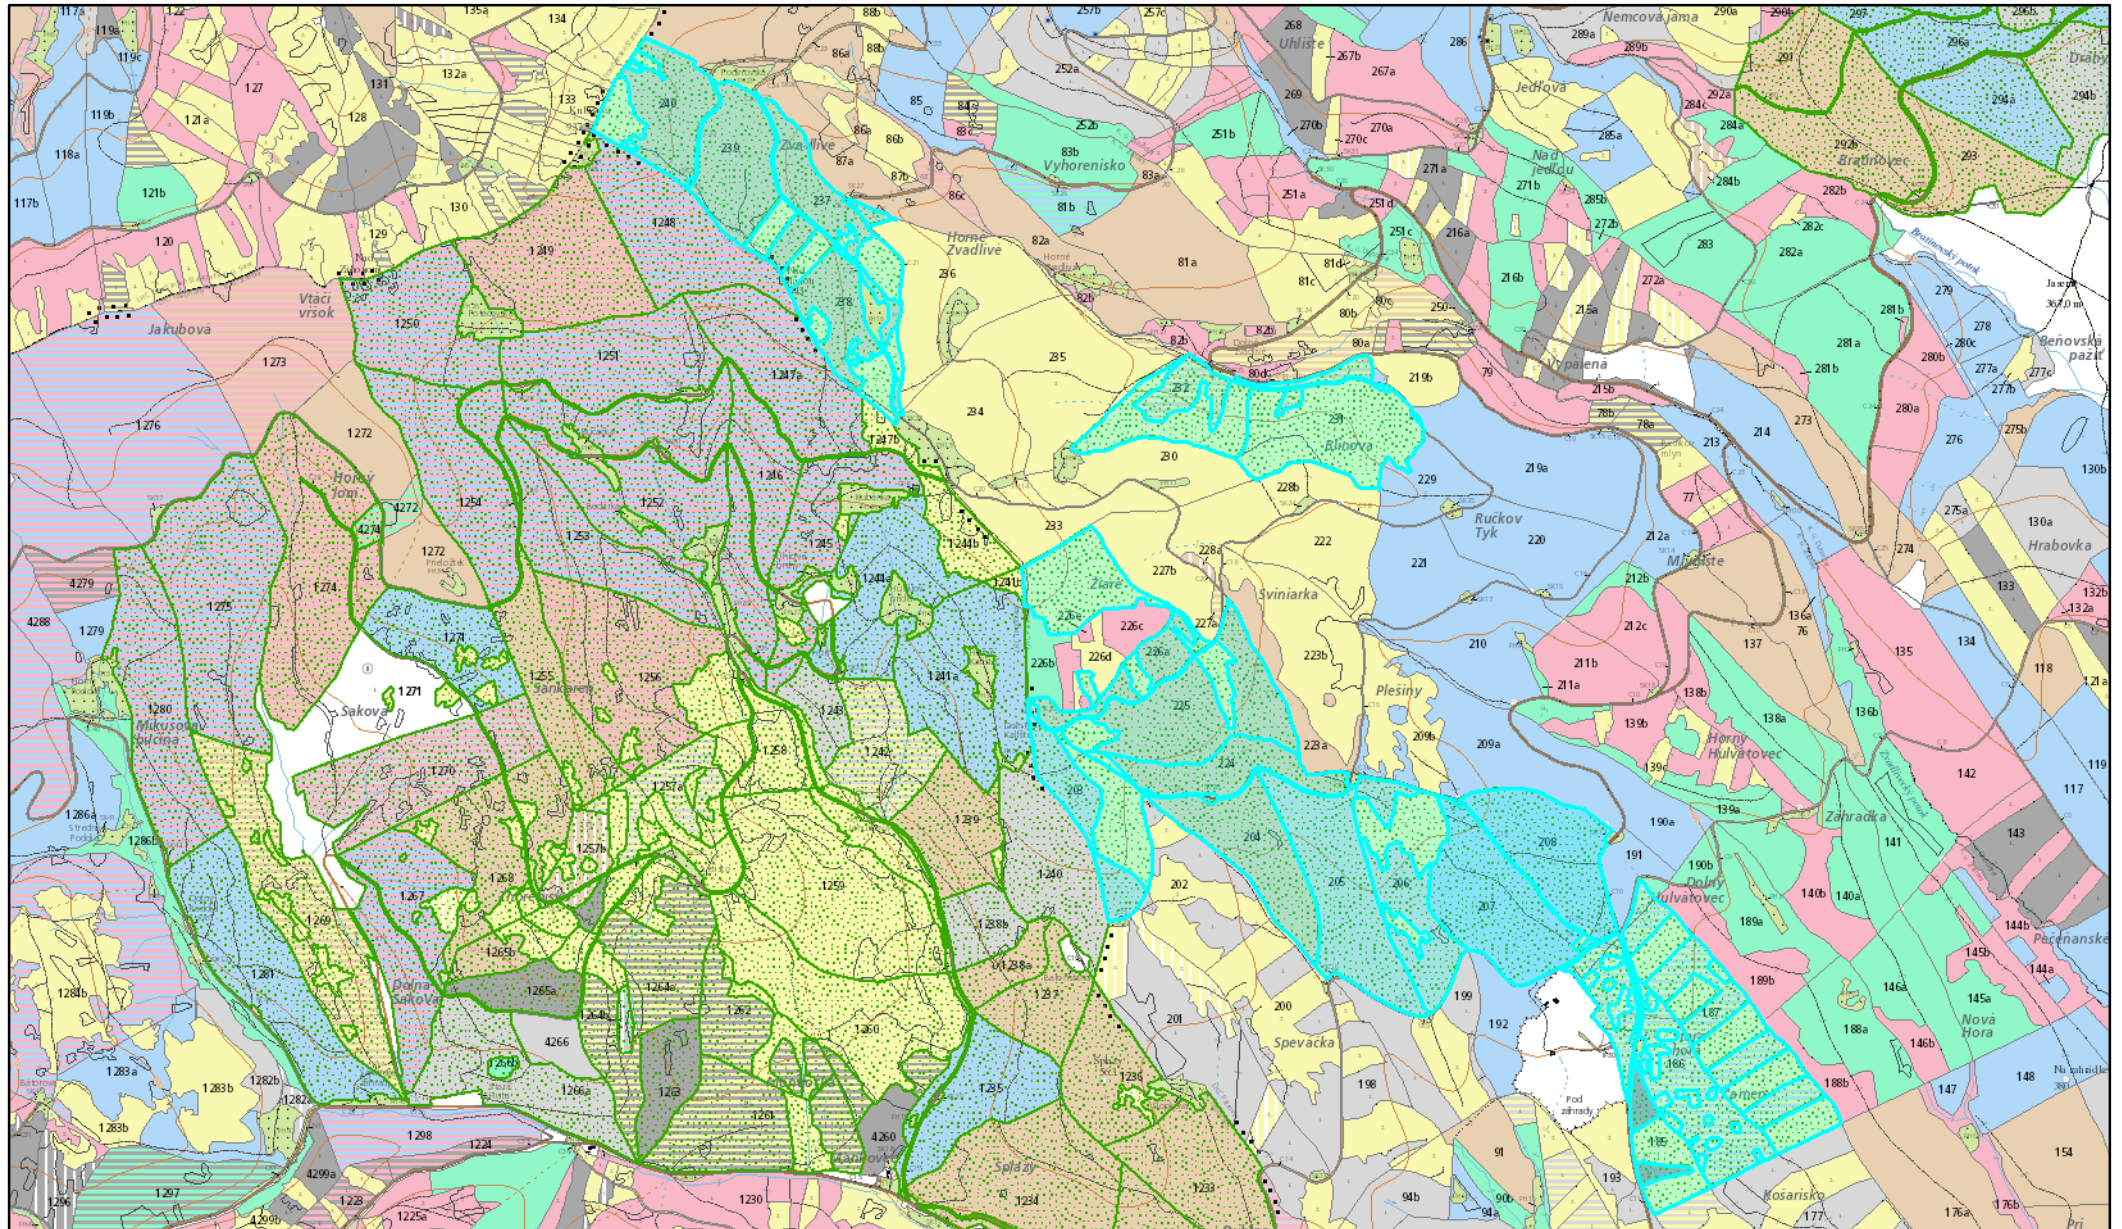

Stará hora

© Národné lesnícke centrum - Ústav lesných zdrojov a informatiky, Zvolen, 2014, © Národné lesnícke centrum - Ústav lesných zdrojov a informatiky, Zvolen, 2015, © Lesy Slovenskej republiky š.p., Banská Bystrica, 2015

02.04. 2015

1:22 000