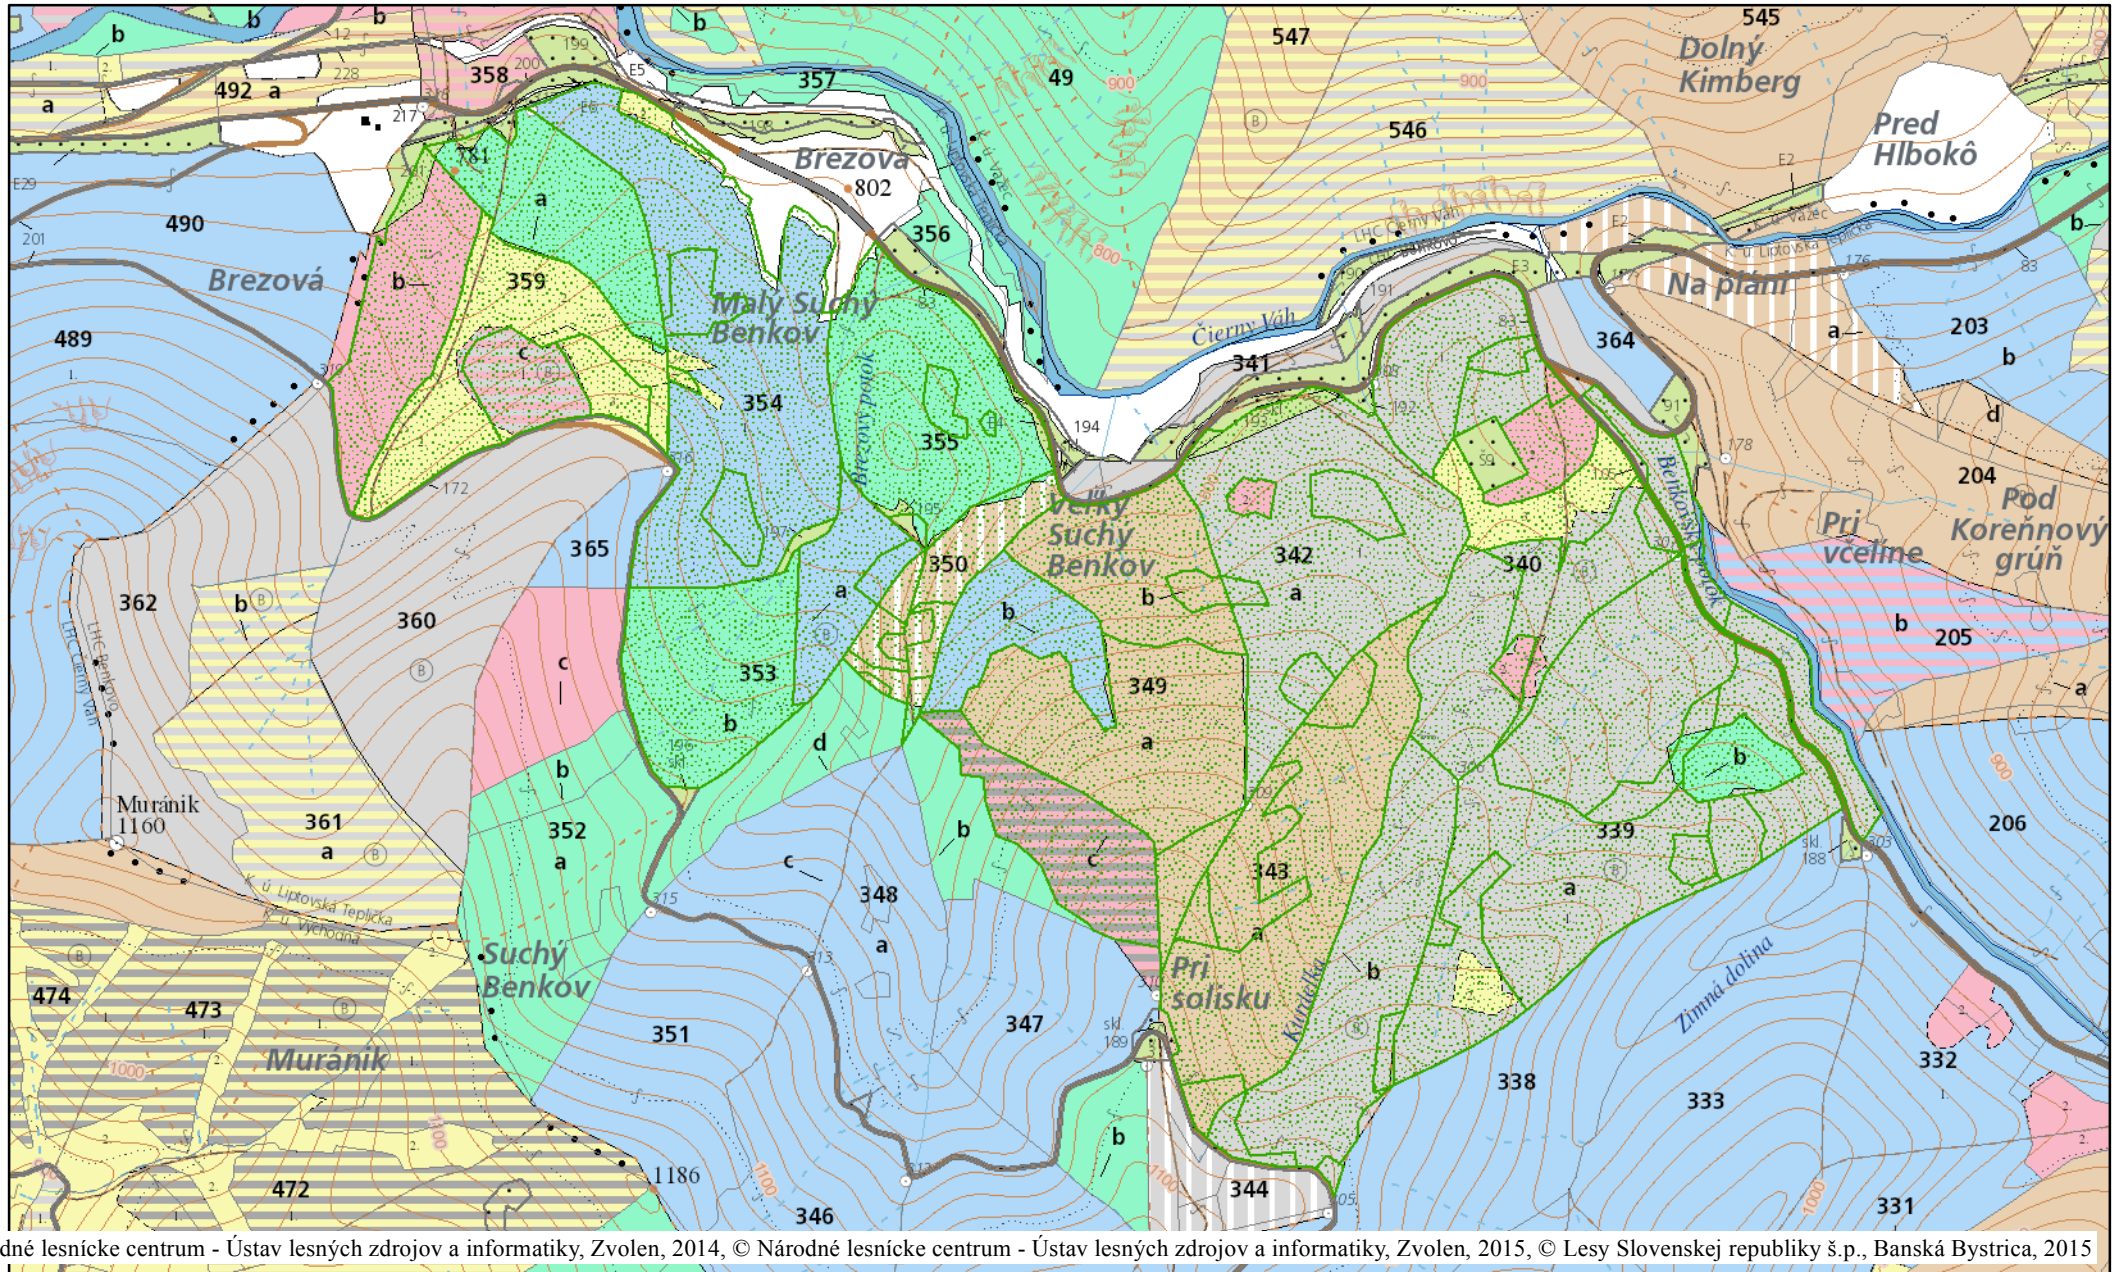

Suchý Benkov

© Národné lesnícke centrum - Ústav lesných zdrojov a informatiky, Zvolen, 2014, © Národné lesnícke centrum - Ústav lesných zdrojov a informatiky, Zvolen, 2015, © Lesy Slovenskej republiky š.p., Banská Bystrica, 2015

02.04. 2015

1:10 000