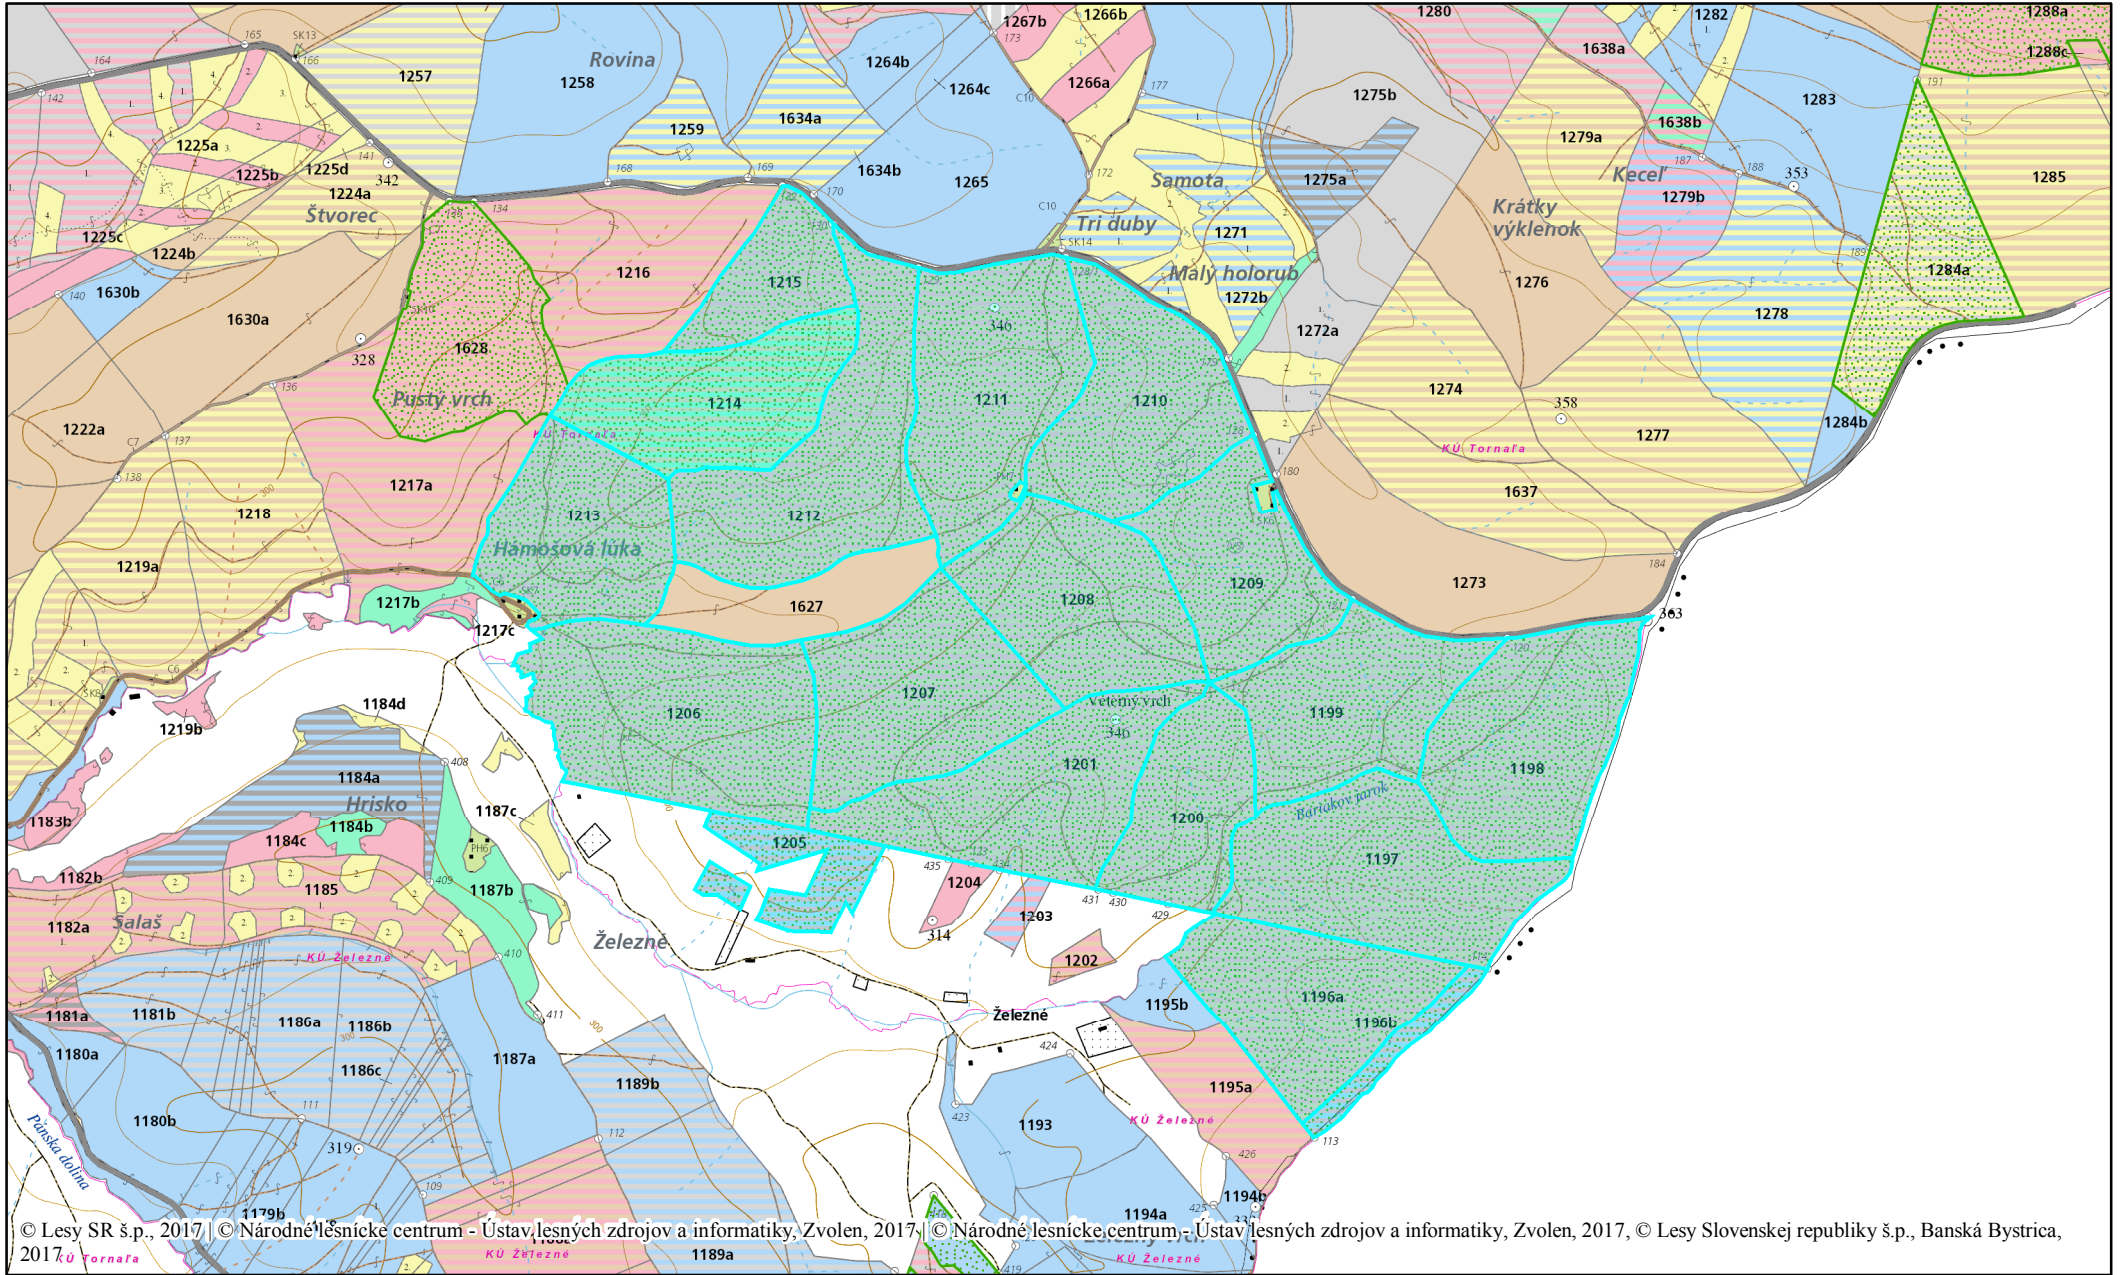

# Tri duby

© Lesy SR š.p., 2017 | © Národné lešnicke centrum - Ústav lesných zdrojov a informatiky, Zvolen, 2017 | © Národné lešnicke centrum - Ústav lesných zdrojov a informatiky, Zvolen, 2017, © Lesy Slovenskej republiky š.p., Banská Bystrica, 2017

1:15 000

Vytvorené dňa: 10.05.2018  
Výstup z aplikácie: WebGIS