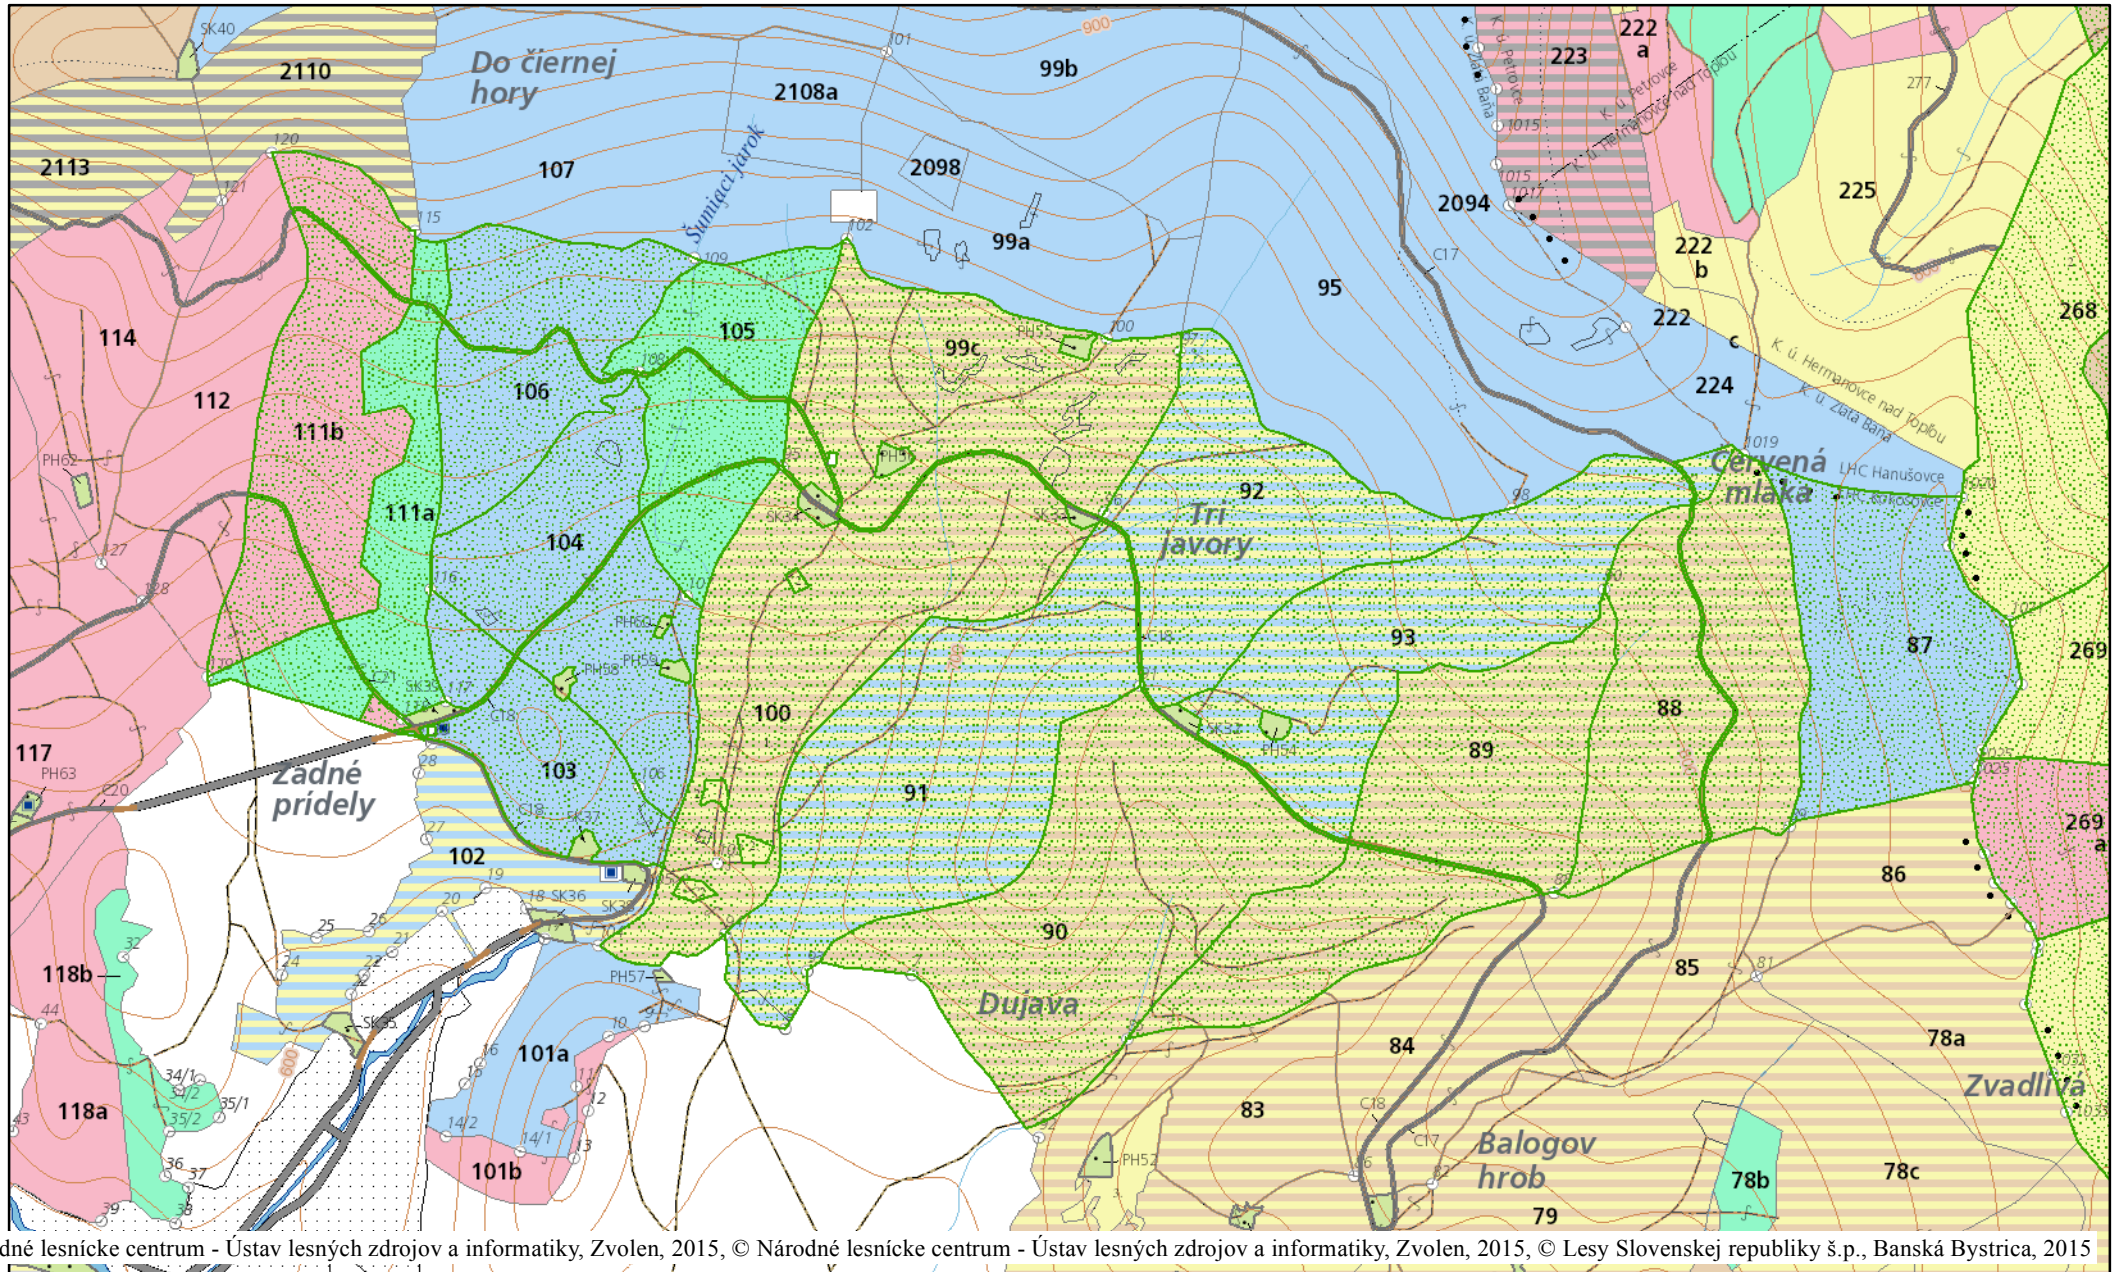

# Tri javory

© Národné lesnícke centrum - Ústav lesných zdrojov a informatiky, Zvolen, 2015, © Národné lesnícke centrum - Ústav lesných zdrojov a informatiky, Zvolen, 2015, © Lesy Slovenskej republiky s.p., Banská Bystrica, 2015

13.04. 2015

1:10 000