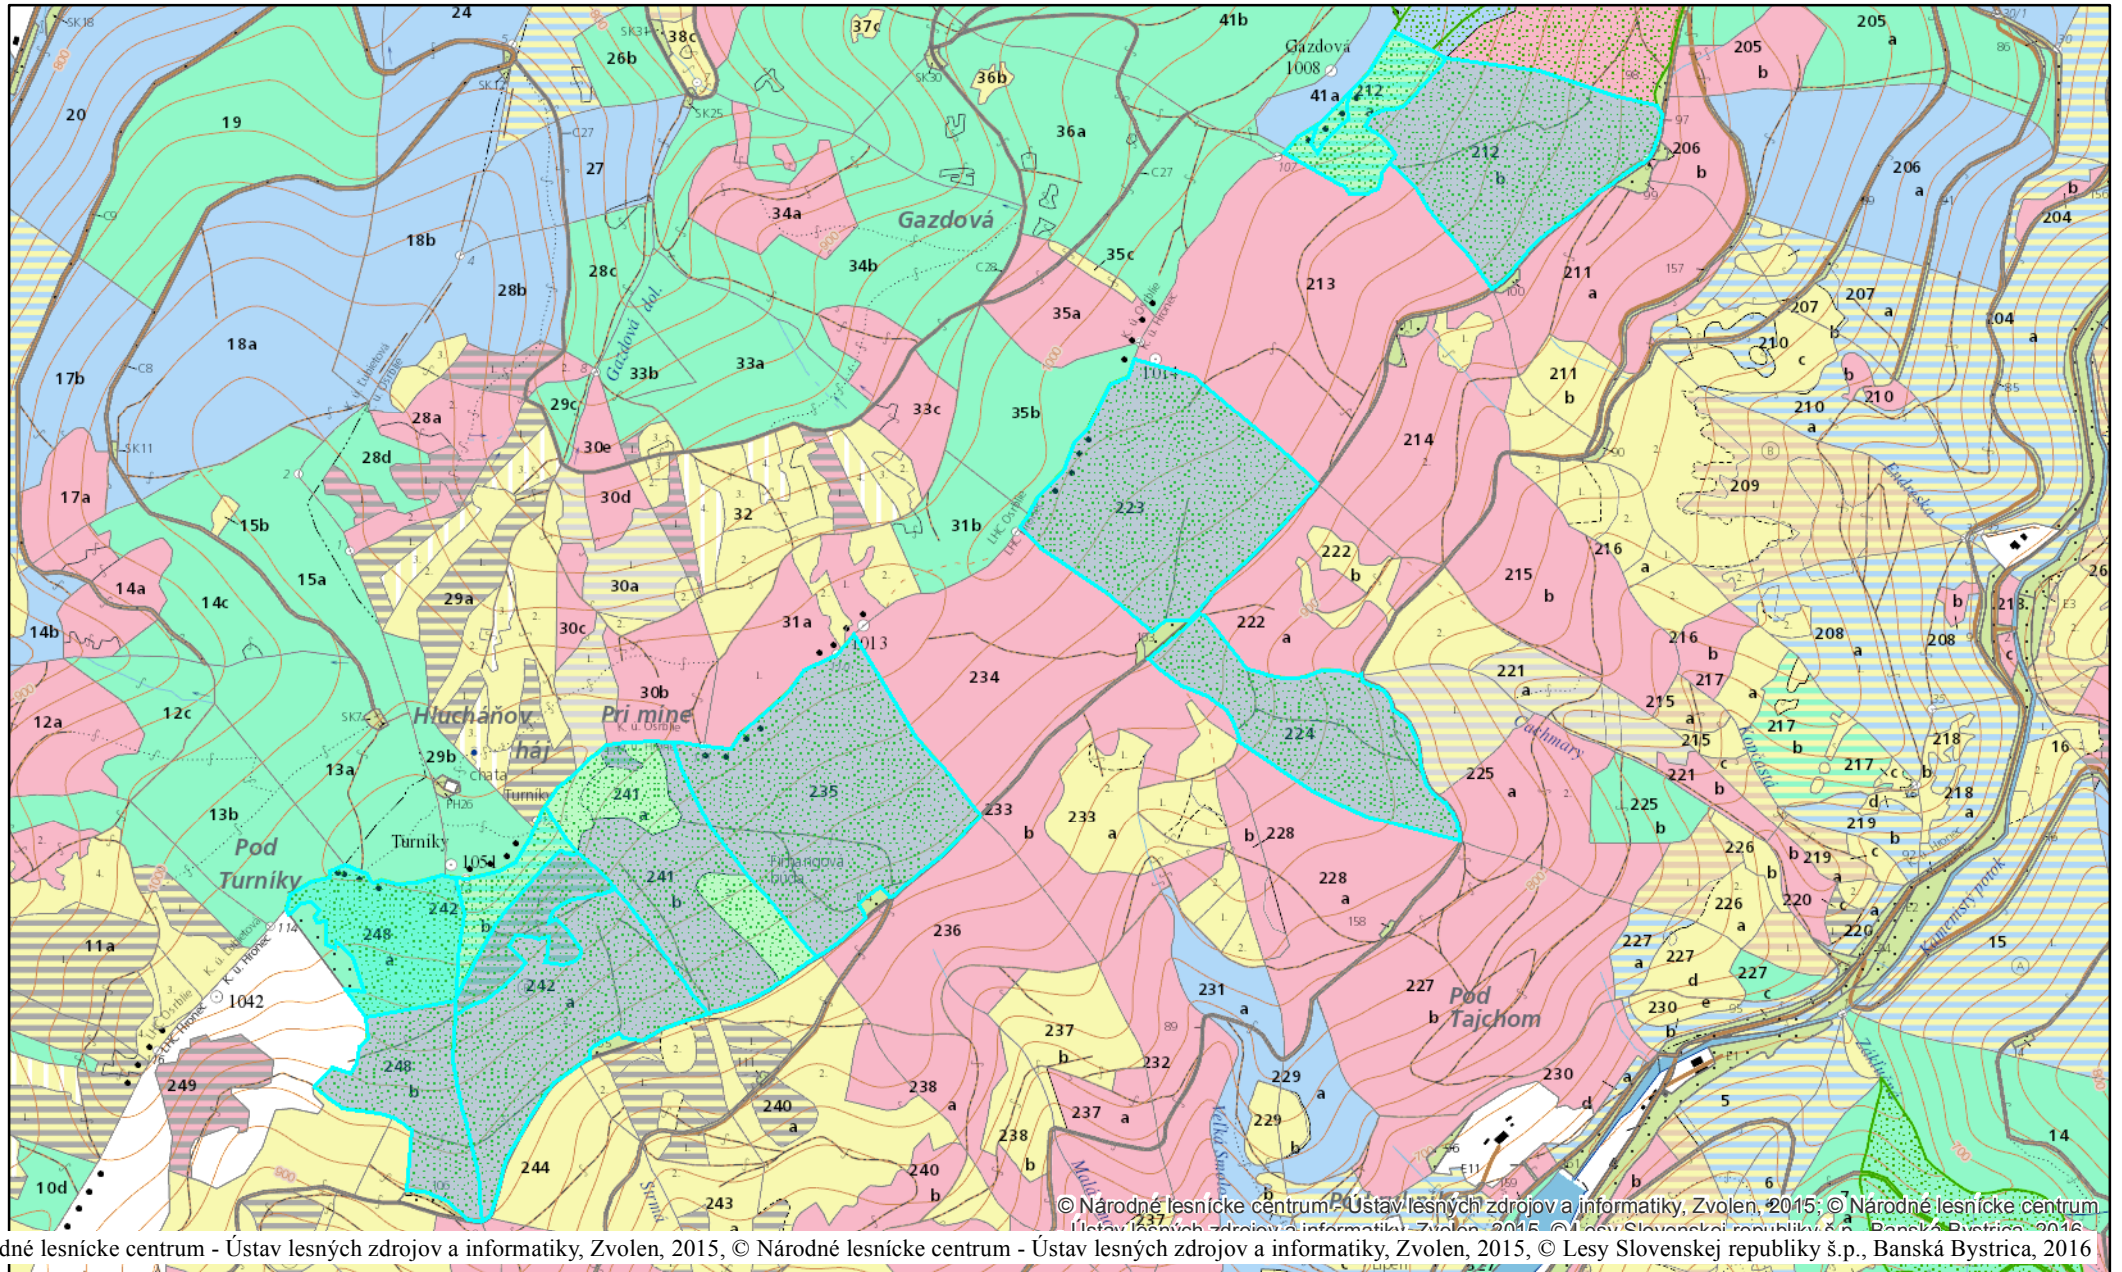

# Túrniky

© Národné lesnícke centrum - Ústav lesných zdrojov a informatiky, Zvolen, 2015; © Národné lesnícke centrum - Ústav lesných zdrojov a informatiky, Zvolen, 2015; © Lesy Slovenskej republiky š.p., Banská Bystrica, 2016