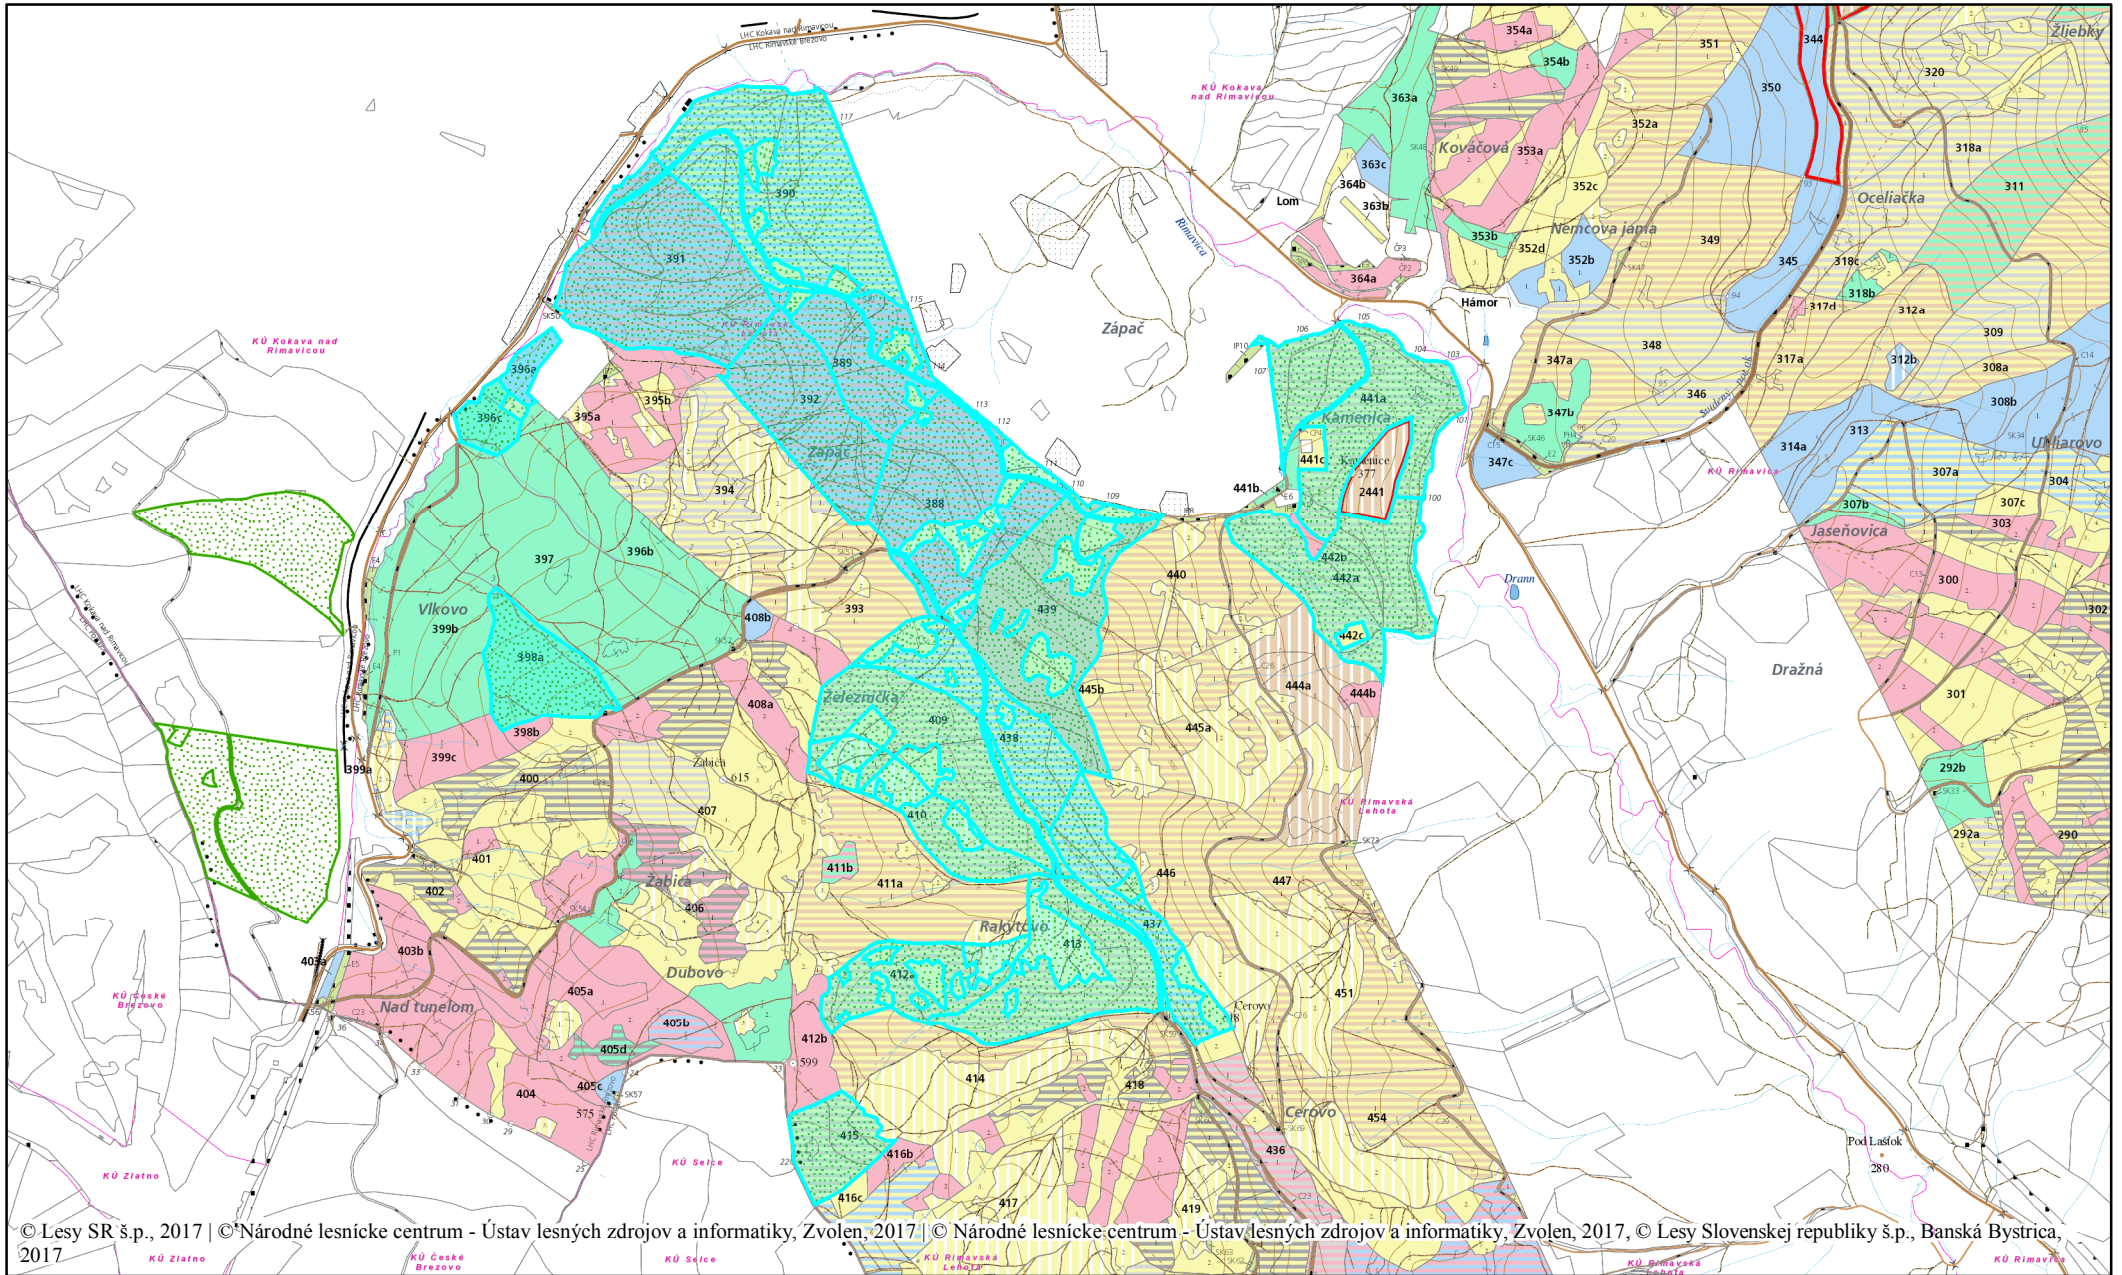

Zapač

© Lesy SR š.p., 2017 | © Národné lesnícke centrum - Ústav lesných zdrojov a informatiky, Zvolen, 2017 | © Národné lesnícke centrum - Ústav lesných zdrojov a informatiky, Zvolen, 2017, © Lesy Slovenskej republiky š.p., Banská Bystrica, 2017

1:20 000

Vytvorené dňa: 10.05. 2018
Výstup z aplikácie: WebGIS