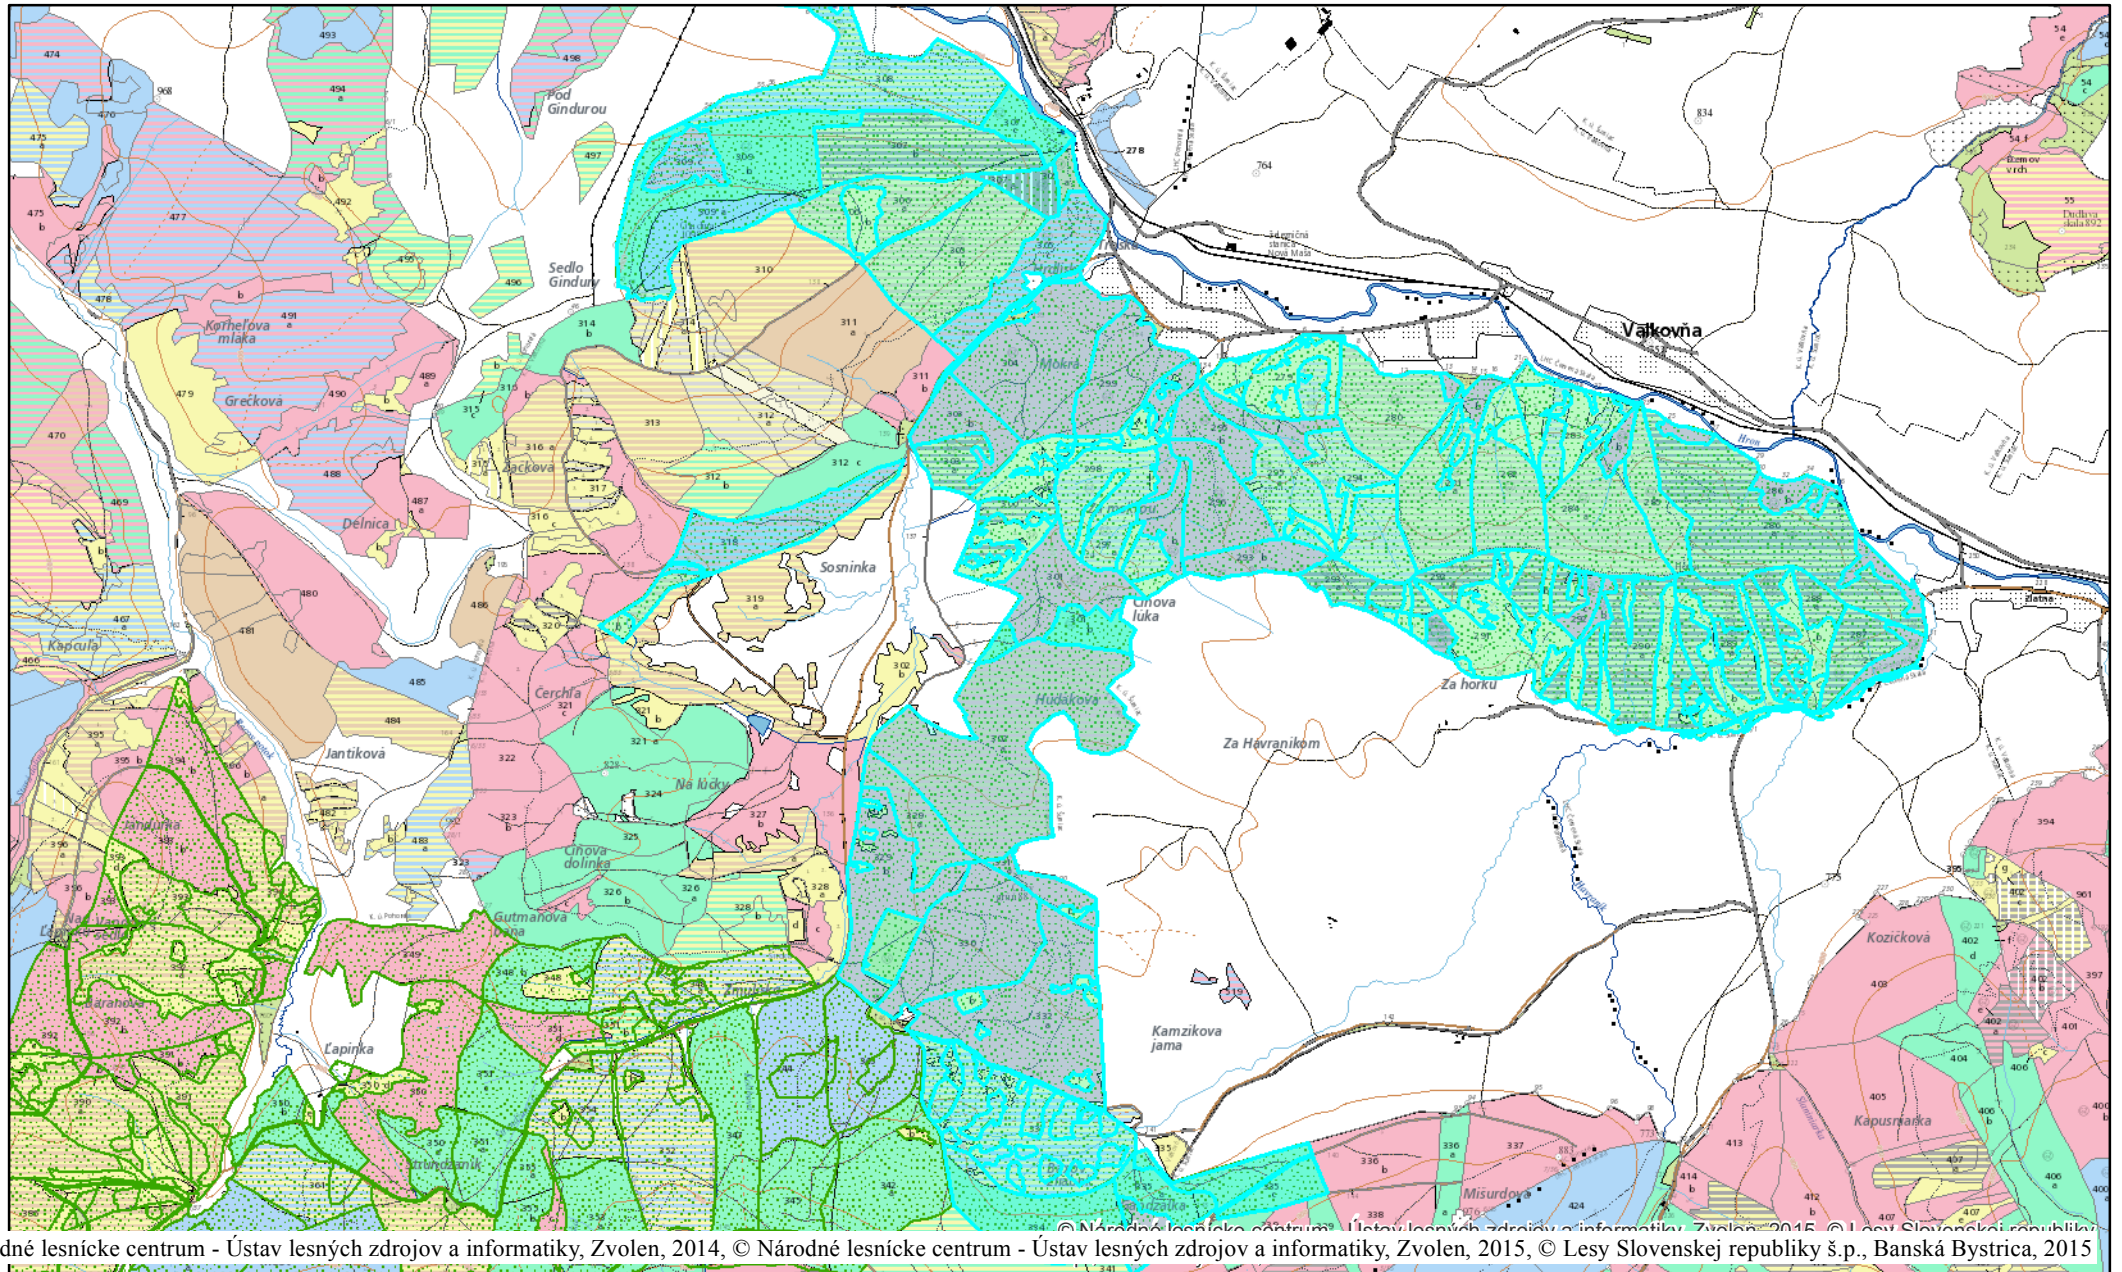

Zlatno

© Národné lesnícke centrum - Ústav lesných zdrojov a informatiky, Zvolen, 2014, © Národné lesnícke centrum - Ústav lesných zdrojov a informatiky, Zvolen, 2015, © Lesy Slovenskej republiky š.p., Banská Bystrica, 2015

02.04. 2015

1:23 000