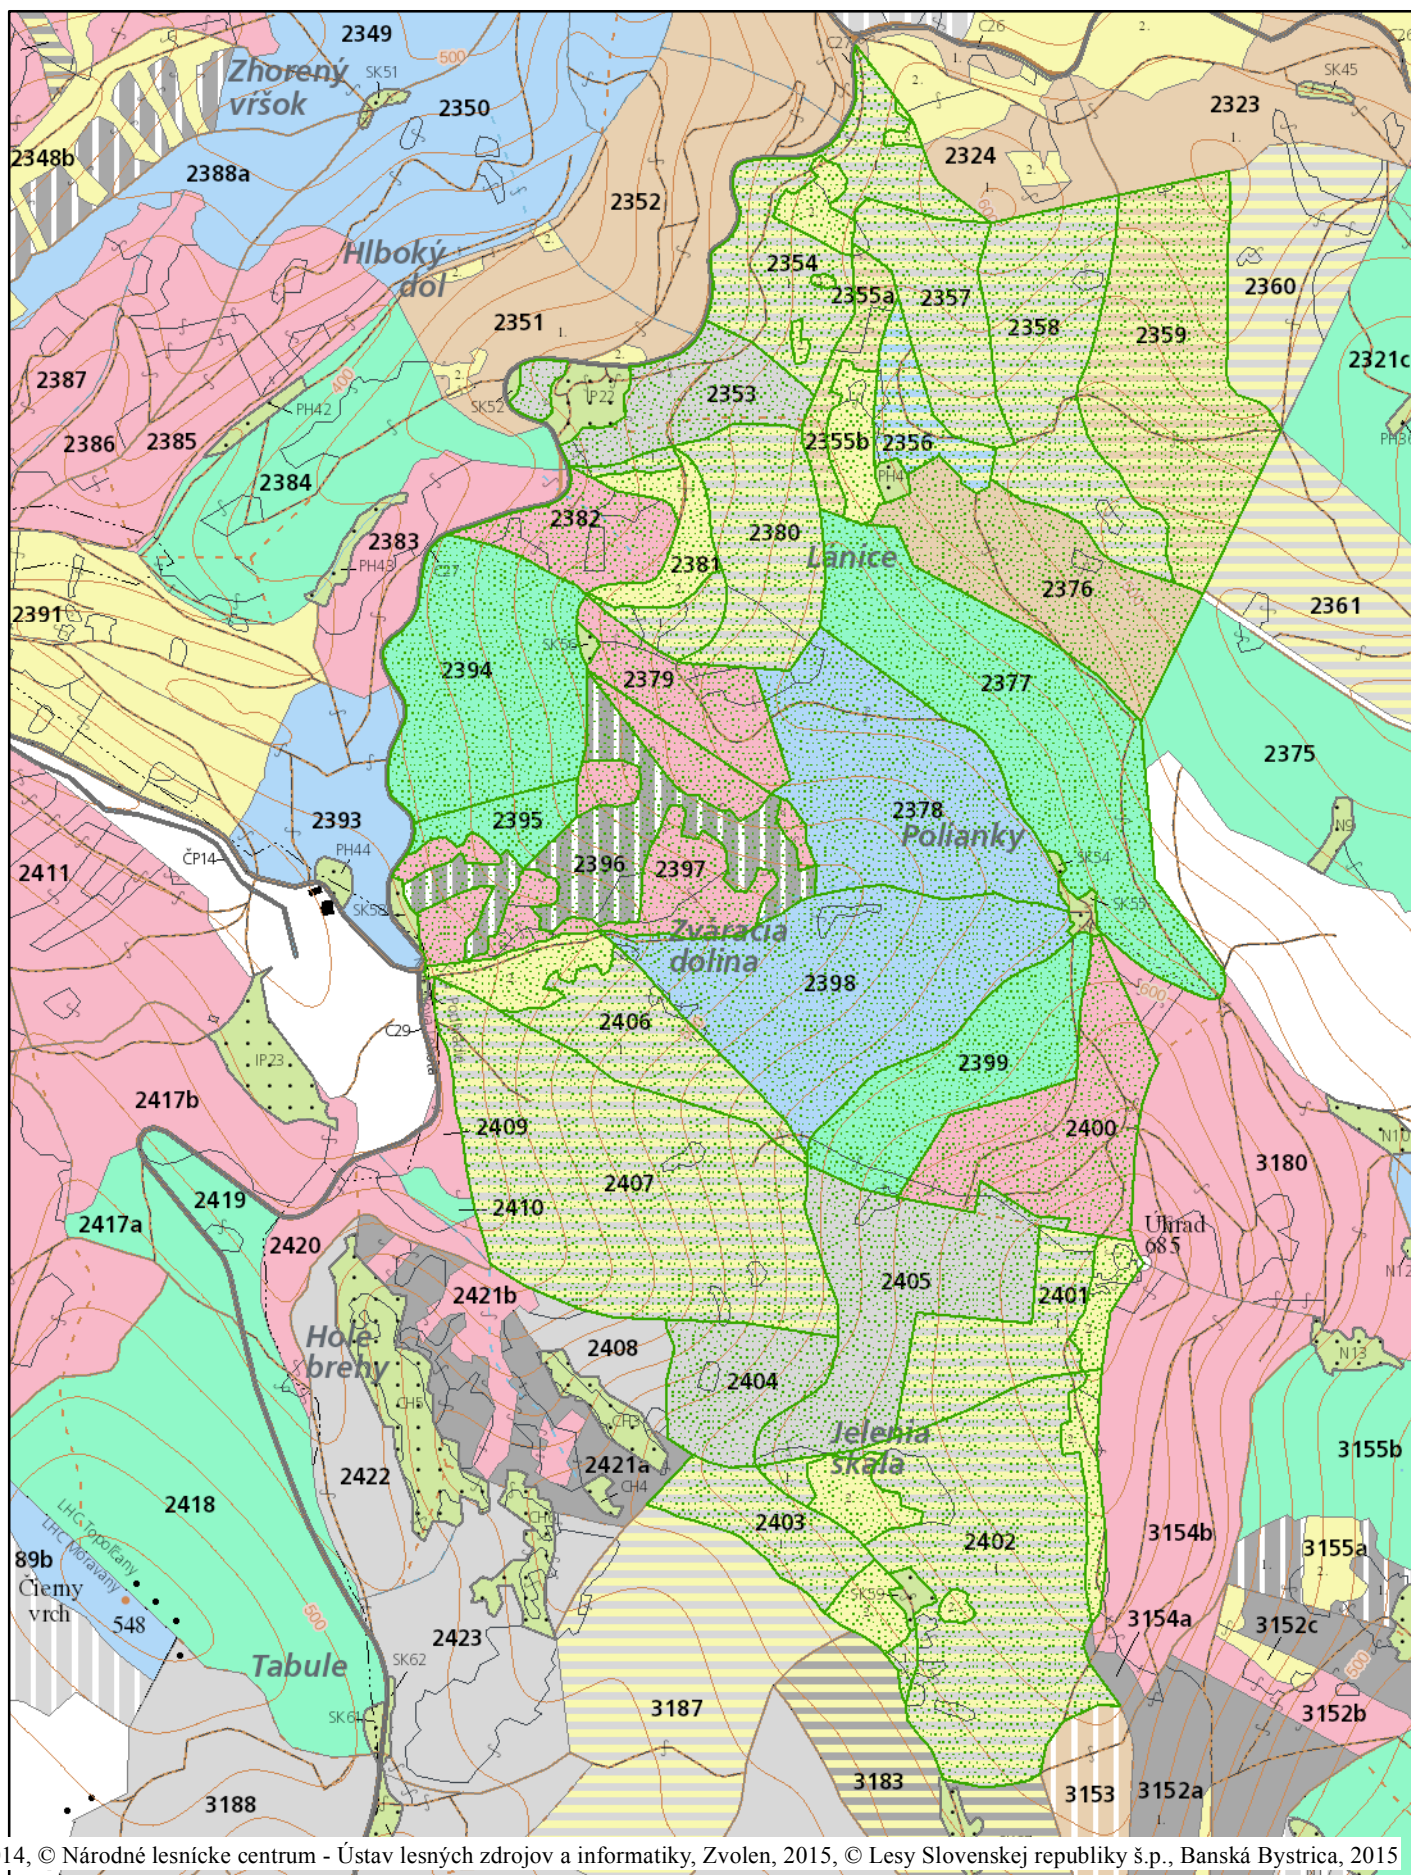

# Zlavy

Zvolen, 2014, © Národné lesnícke centrum - Ústav lesných zdrojov a informatiky, Zvolen, 2015, © Lesy Slovenskej republiky š.p., Banská Bystrica, 2015

1:10 000

02.04.2015

0 100 200 400 600 800 m