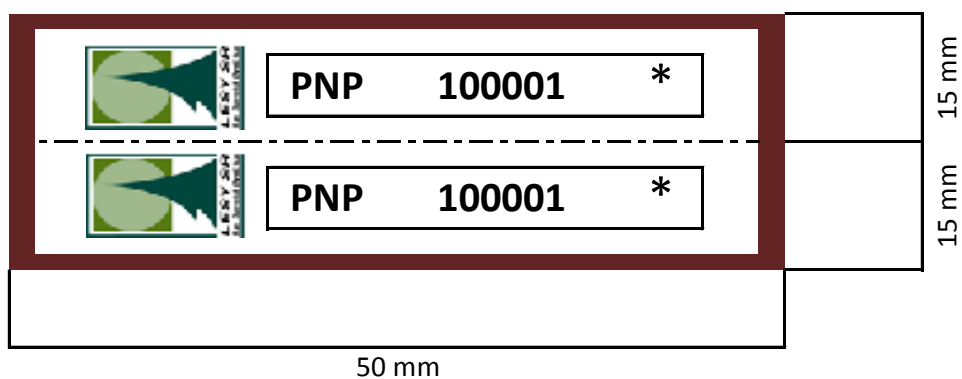

Kontrolná známka - NÁVRH

Vysvetlivky:

- olemovanie: farba **hnedá**
- Znak: **PNP** "PREDAJ NA PNI"
- číslené označenie: **6** - **ciferné číslo**