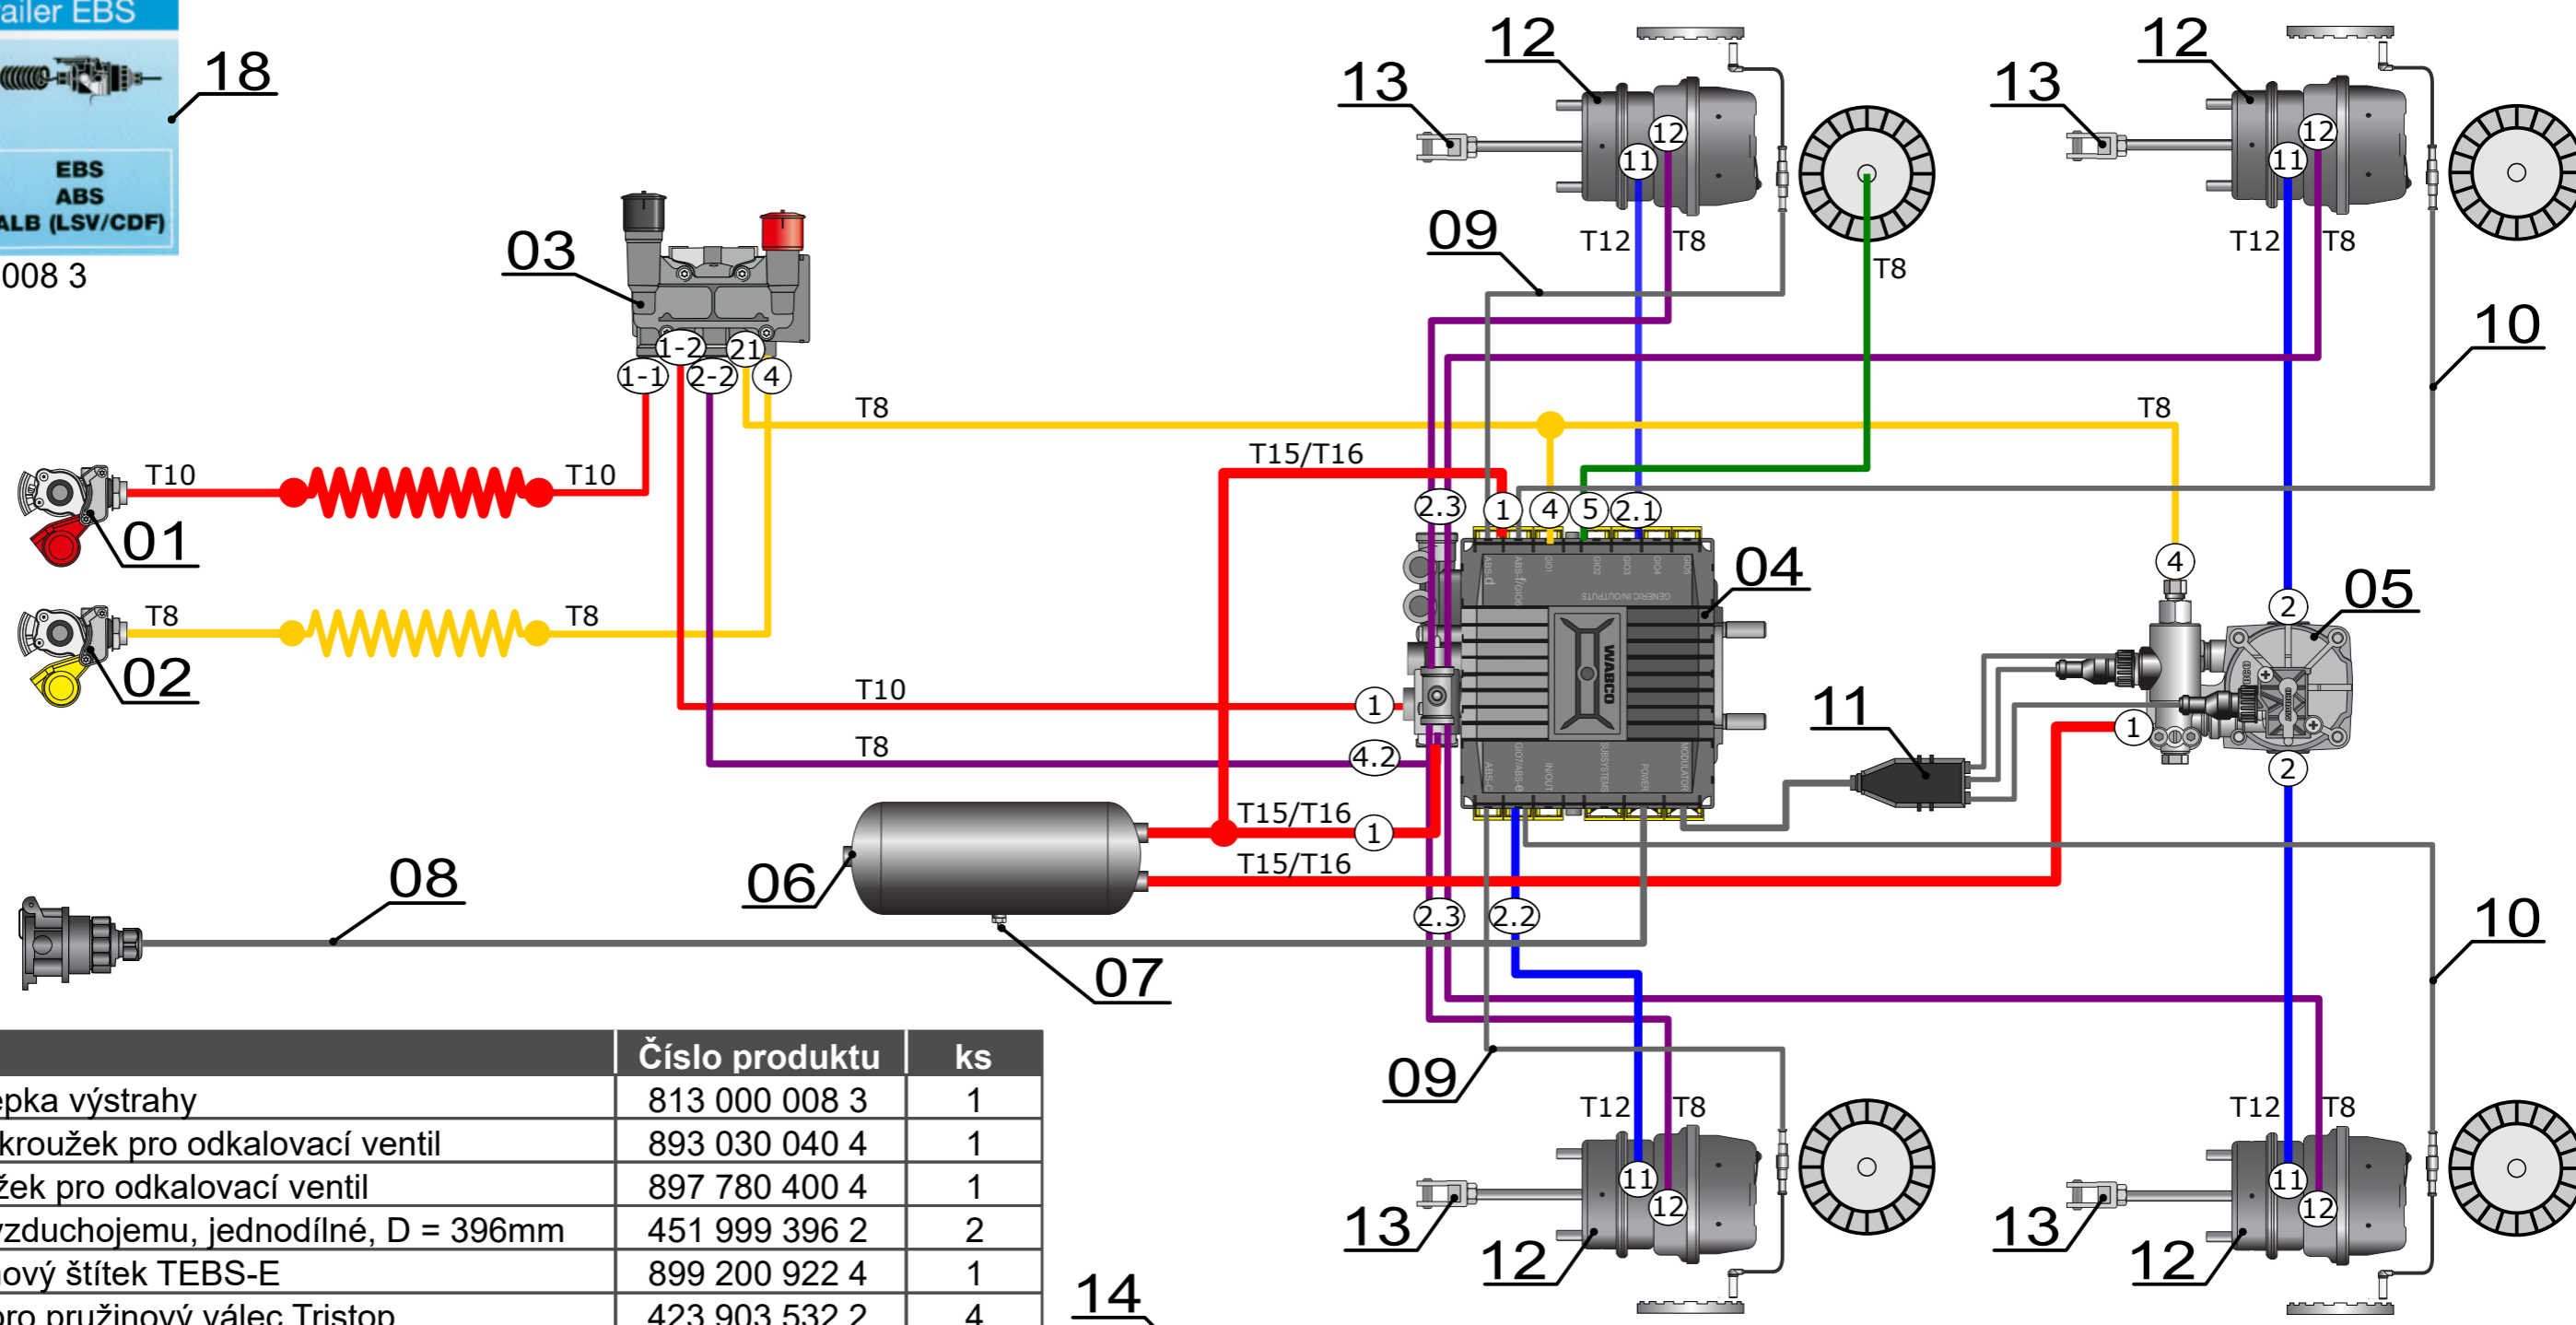

813 000 008 3

Poz.	Název	Číslo produktu	ks
18	Samolepka výstrahy	813 000 008 3	1
17	Tlačný kroužek pro odkalovací ventil	893 030 040 4	1
16	O-kroužek pro odkalovací ventil	897 780 400 4	1
15	Pouto vzduchojemu, jednodílné, D = 396mm	451 999 396 2	2
14	Systémový štítek TEBS-E	899 200 922 4	1
13	Příbal pro pružinový válec Tristop	423 903 532 2	4
12	Pružinový válec Tristop, typ 24/30"	925 376 121 0	4
11	Kabel pro EBS relé ventil, 3m	449 429 030 0	1
10	Kabel prodlužovací pro senzor ABS, 4m	449 723 040 0	2
09	Kabel prodlužovací pro senzor ABS, 3m	449 723 030 0	2
08	Napájecí kabel, návěsový, 16m	449 173 160 0	1
07	Odvodňovací ventil + poz. 13 a 14	934 300 003 0	1
06	Vzduchojem 80L, D = 396 mm + poz. 12	950 080 002 0	1
05	EBS relé ventil (3. modulátor)	480 207 001 0	1
04	Modulátor TEBS-E Premium	480 102 064 0	1
03	PREV ventil	971 002 900 0	1
02	Spojková hlavice s filtrem a zkuš. příp., žlutá	952 201 007 0	1
01	Spojková hlavice s filtrem, červená	952 201 002 0	1

WABCO		TRAILER EBS-E		GGVBIADR TUEH TB 2007 - 015 BX	
GI/O	Pin1	Pin3	Pin4		
1	---	---	---		
2	---	---	---		
3	---	---	---		
4	---	---	---		
5	---	---	---		
6	---	---	---		
7	---	---	---		

pm (bar)	6.5	pm (bar)	0.6	2.0	---	6.5									
TR (daN)	16	60	76	459	3975	1.0	Pz								
1	2700	0.5	3.3	9000	5.0	0.5	1.8	---	6.2	---	16 / 24	56	76	459	3975
2	2700	0.5	3.3	9000	5.0	0.5	1.8	---	6.2	---	16 / 24	56	76	459	3975
3	2700	0.5	3.3	9000	5.0	0.5	1.8	---	6.2	---	16 / 24	56	76	459	3975
4	0	---	---	0	---	---	---	---	---	---	---	---	---	---	---
5	0	---	---	0	---	---	---	---	---	---	---	---	---	---	---

# Návěs 3N - brzdový systém TEBS-E, konfigurace 4S/3M