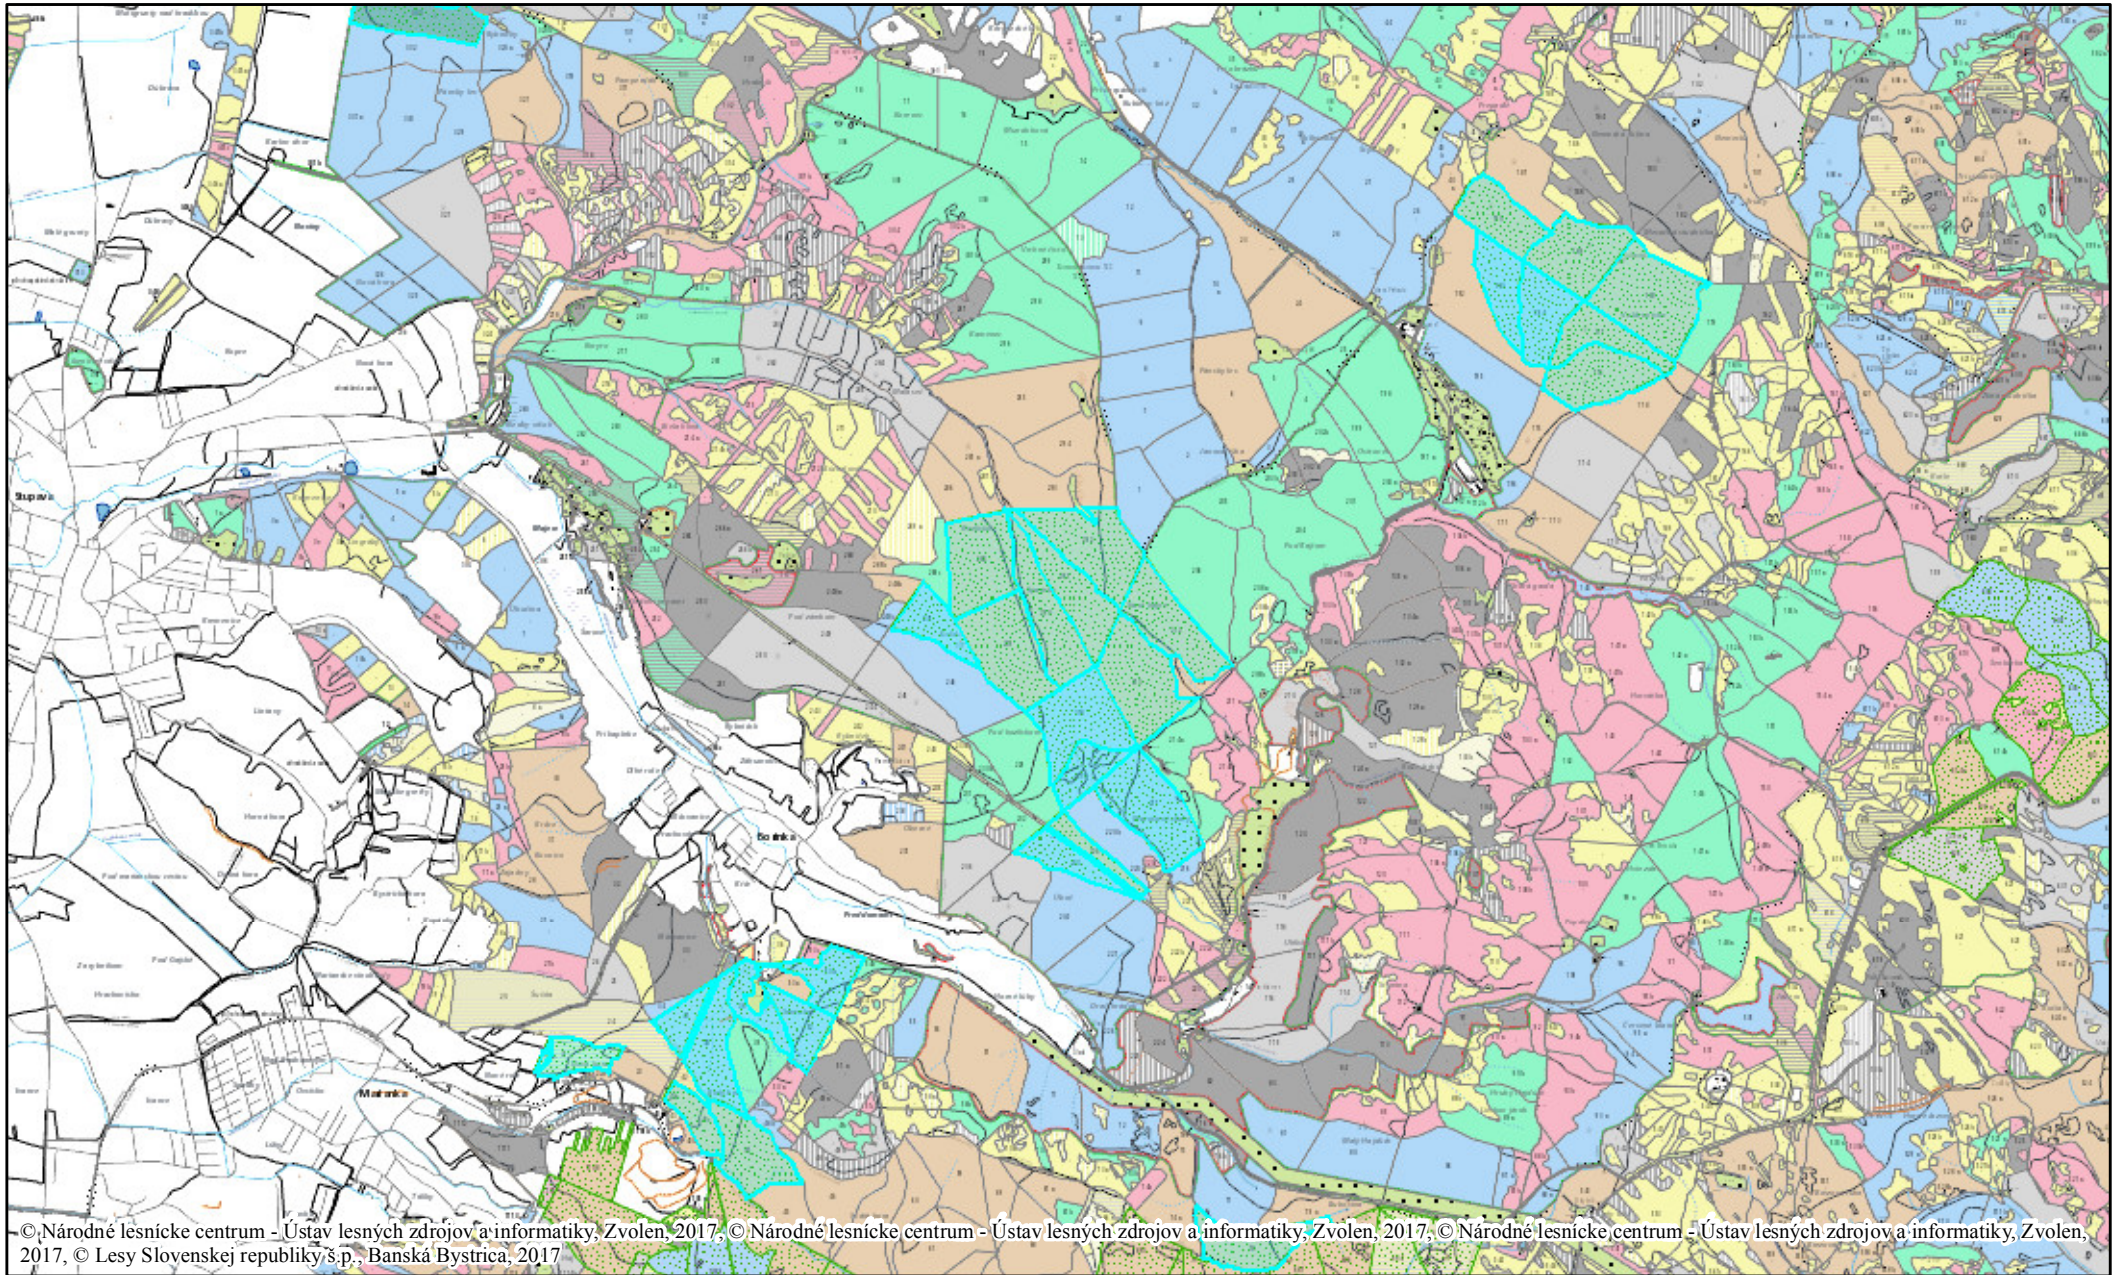

# LC Stupava

© Národné lesnícke centrum - Ústav lesných zdrojov a informatiky, Zvolen, 2017. © Národné lesnícke centrum - Ústav lesných zdrojov a informatiky, Zvolen, 2017. © Národné lesnícke centrum - Ústav lesných zdrojov a informatiky, Zvolen, 2017. © Lesy Slovenskej republiky š.p., Banská Bystrica, 2017

1:40 000

Vytvorené dňa: 30.06. 2017  
Výstup z aplikácie: WebGIS