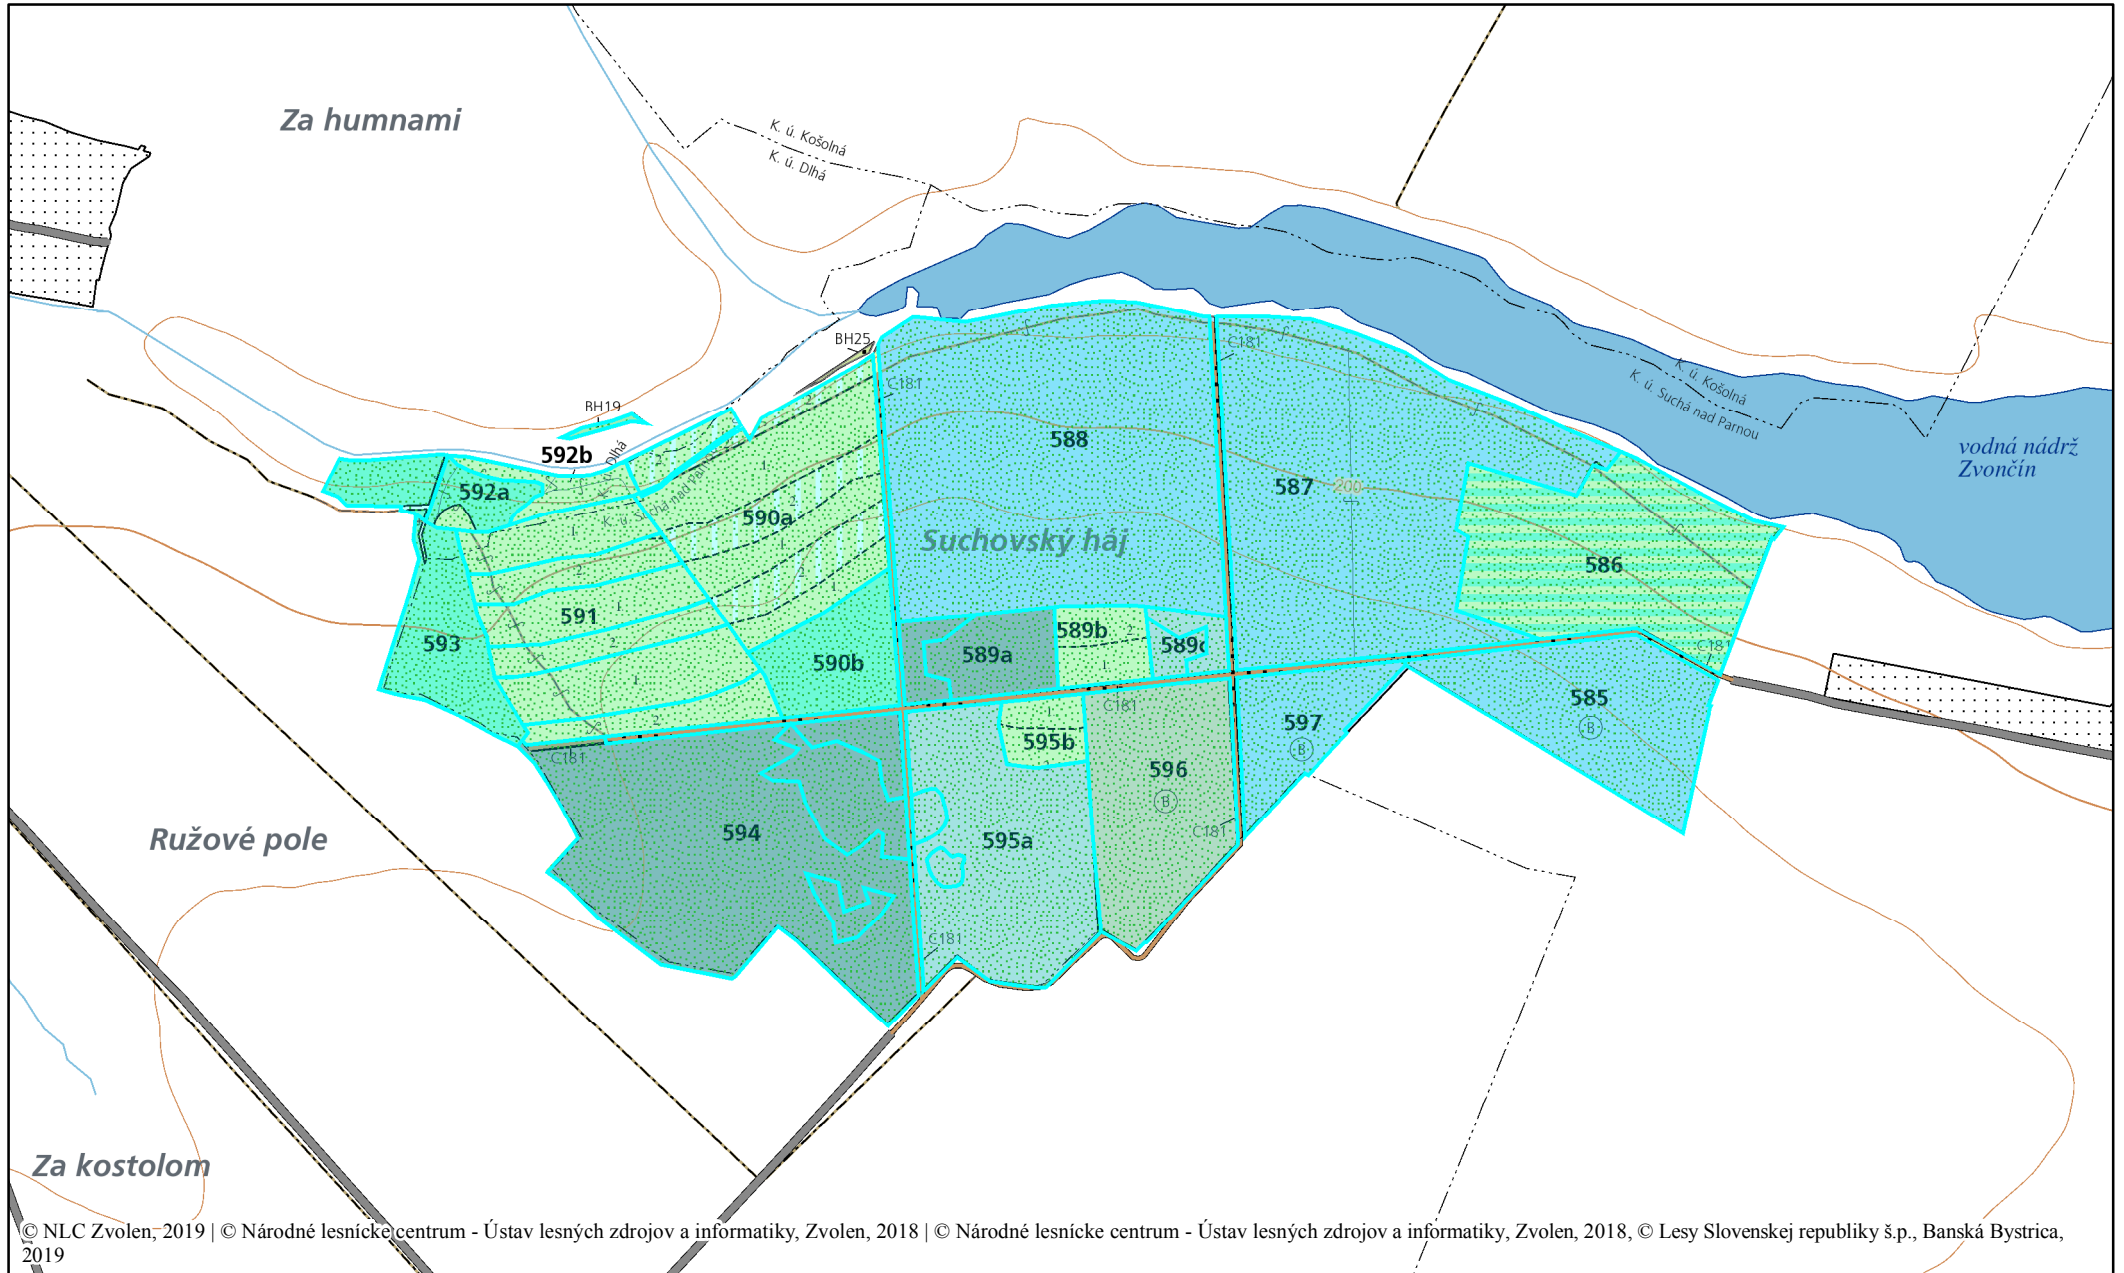

Suchanovský háj

© NLC Zvolen, 2019 | © Národné lesnícke centrum - Ústav lesných zdrojov a informatiky, Zvolen, 2018 | © Národné lesnícke centrum - Ústav lesných zdrojov a informatiky, Zvolen, 2018, © Lesy Slovenskej republiky š.p., Banská Bystrica, 2019

1:10 000

Vytvorené dňa: 09.06. 2020
Výstup z aplikácie: WebGIS