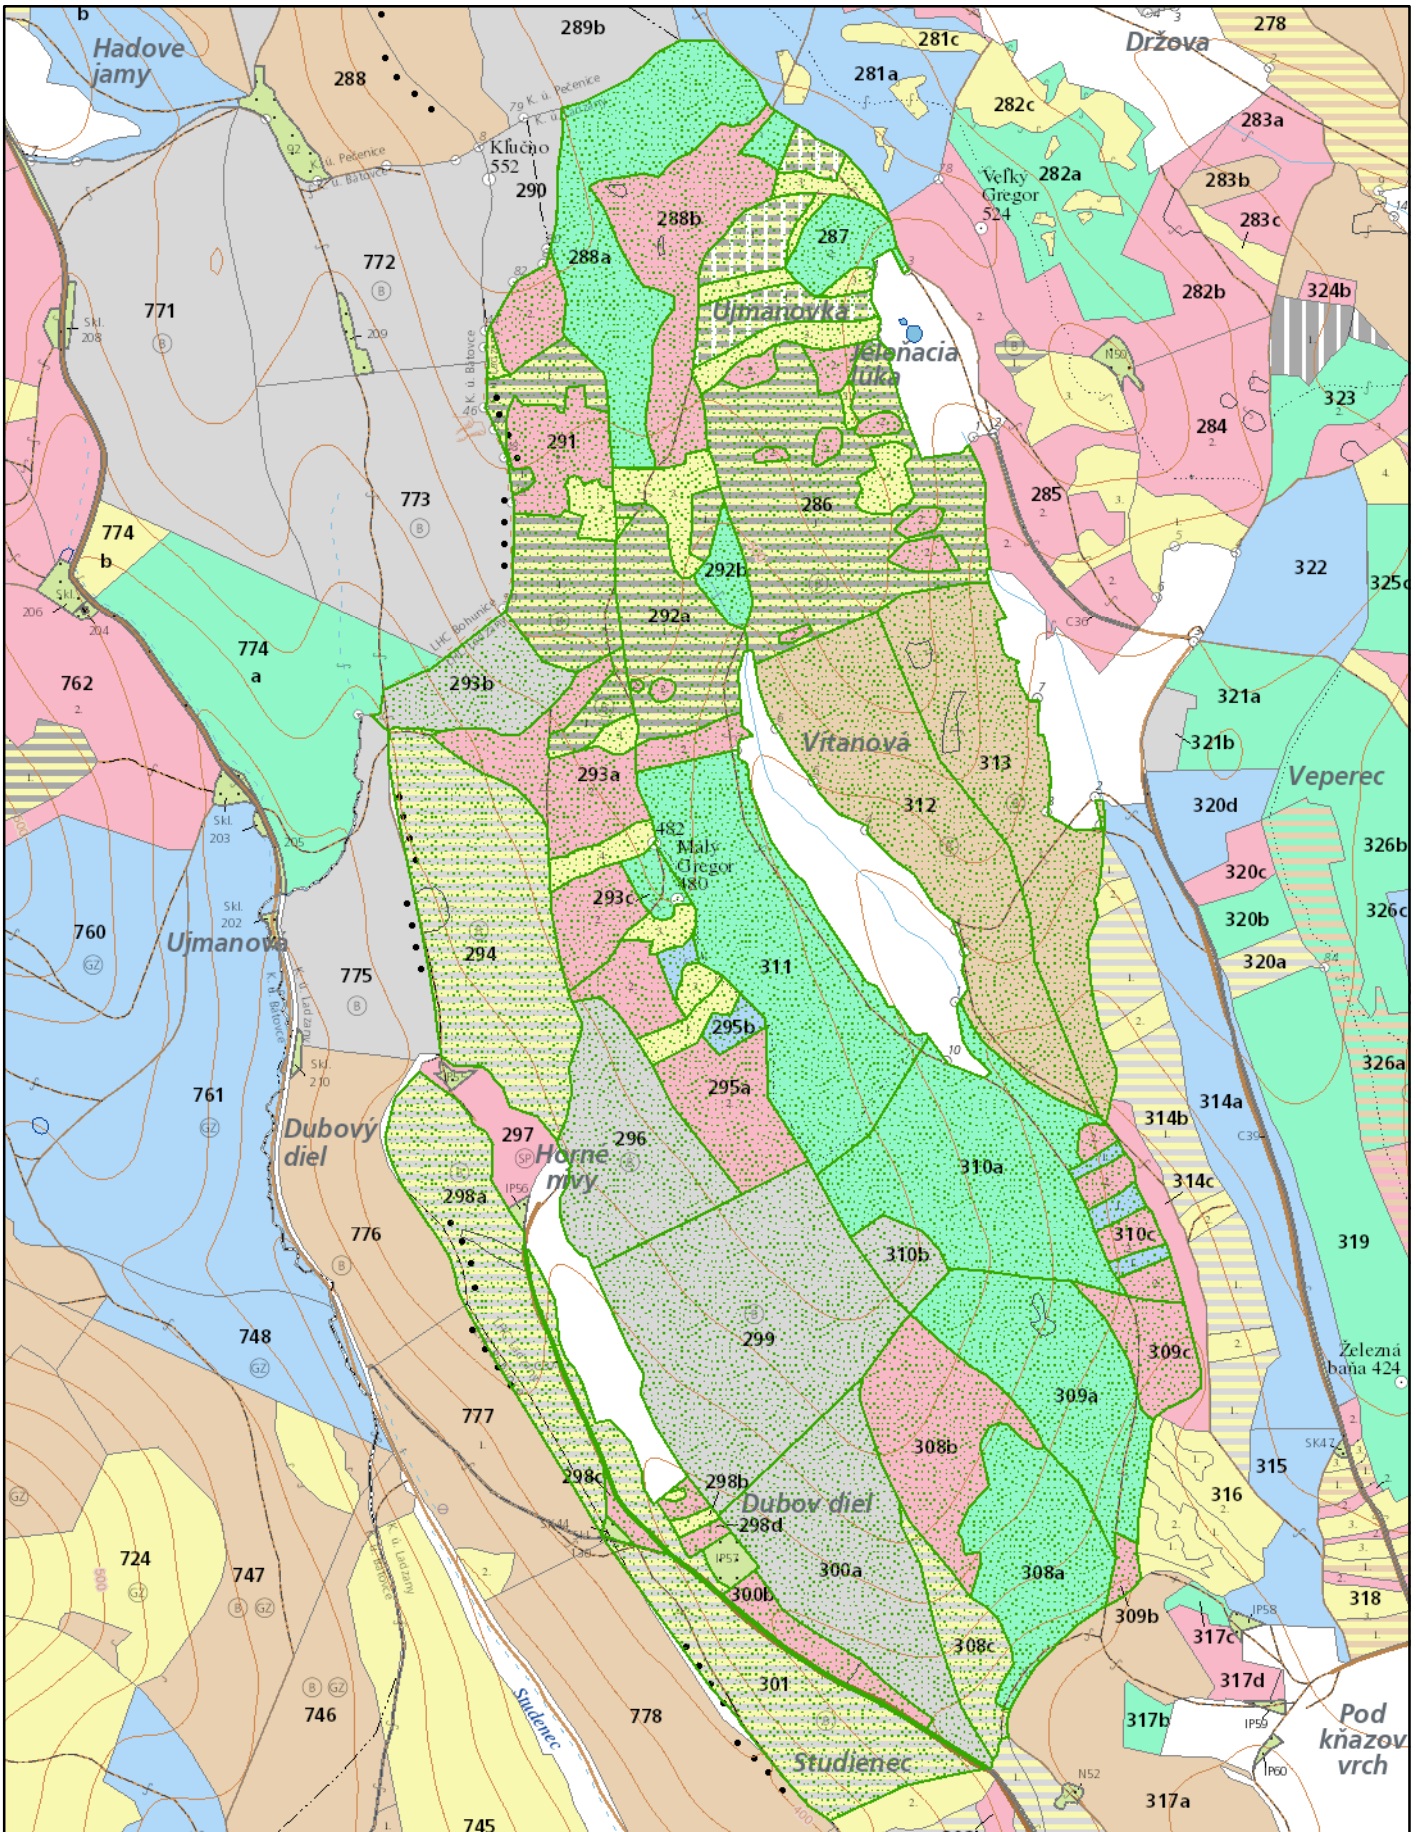

Malý Gregor

Zvolen, 2015, © Národné lesnícke centrum - Ústav lesných zdrojov a informatiky, Zvolen, 2015, © Lesy Slovenskej republiky š.p., Banská Bystrica, 2015