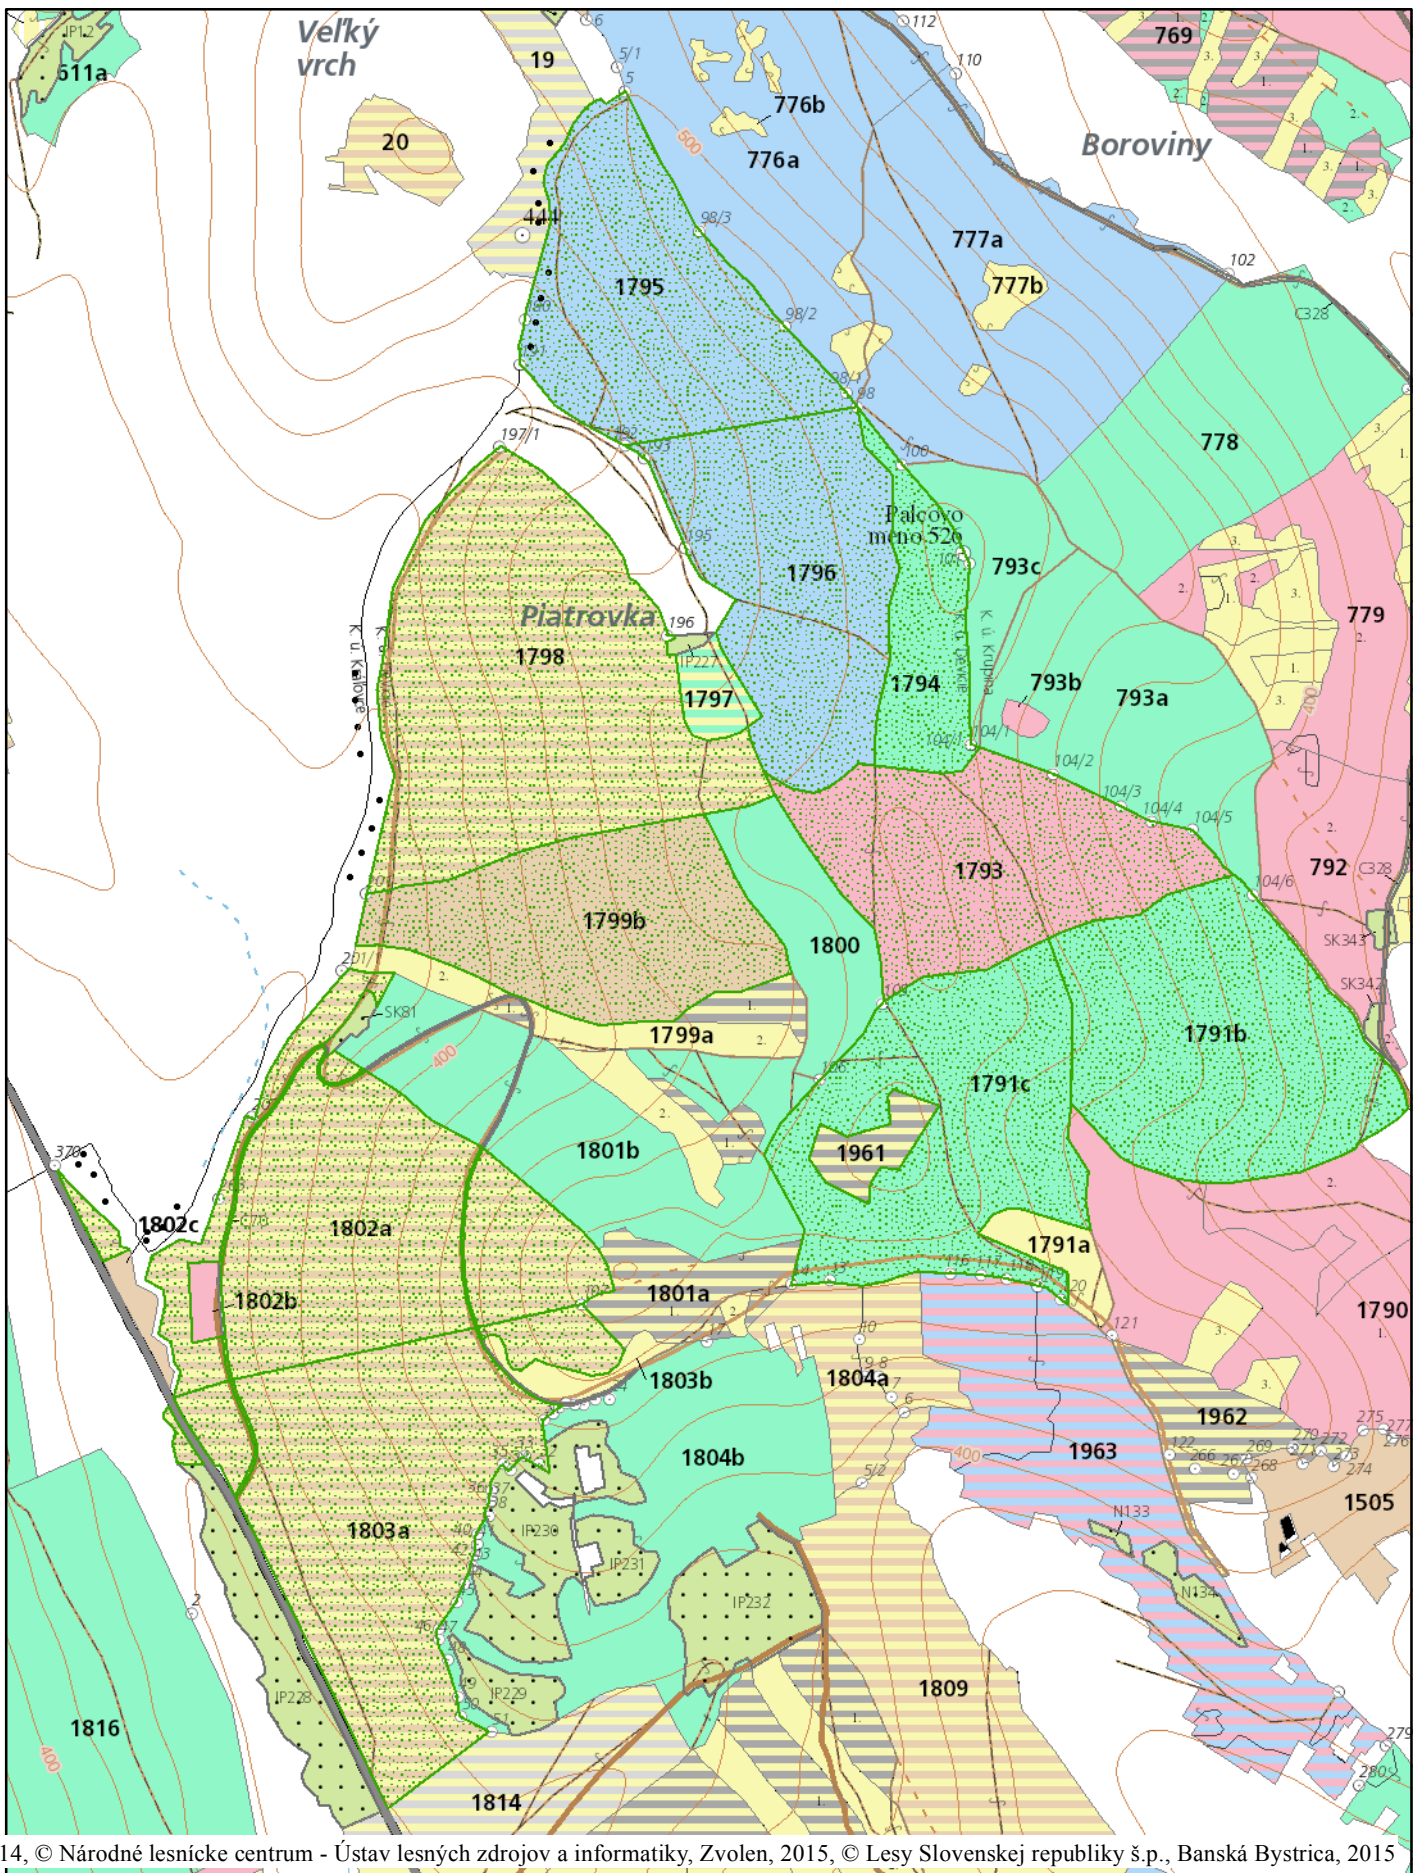

Piatrovka

Zvolen, 2014, © Národné lesnícke centrum - Ústav lesných zdrojov a informatiky, Zvolen, 2015, © Lesy Slovenskej republiky š.p., Banská Bystrica, 2015

13.04.2015

1:10 000