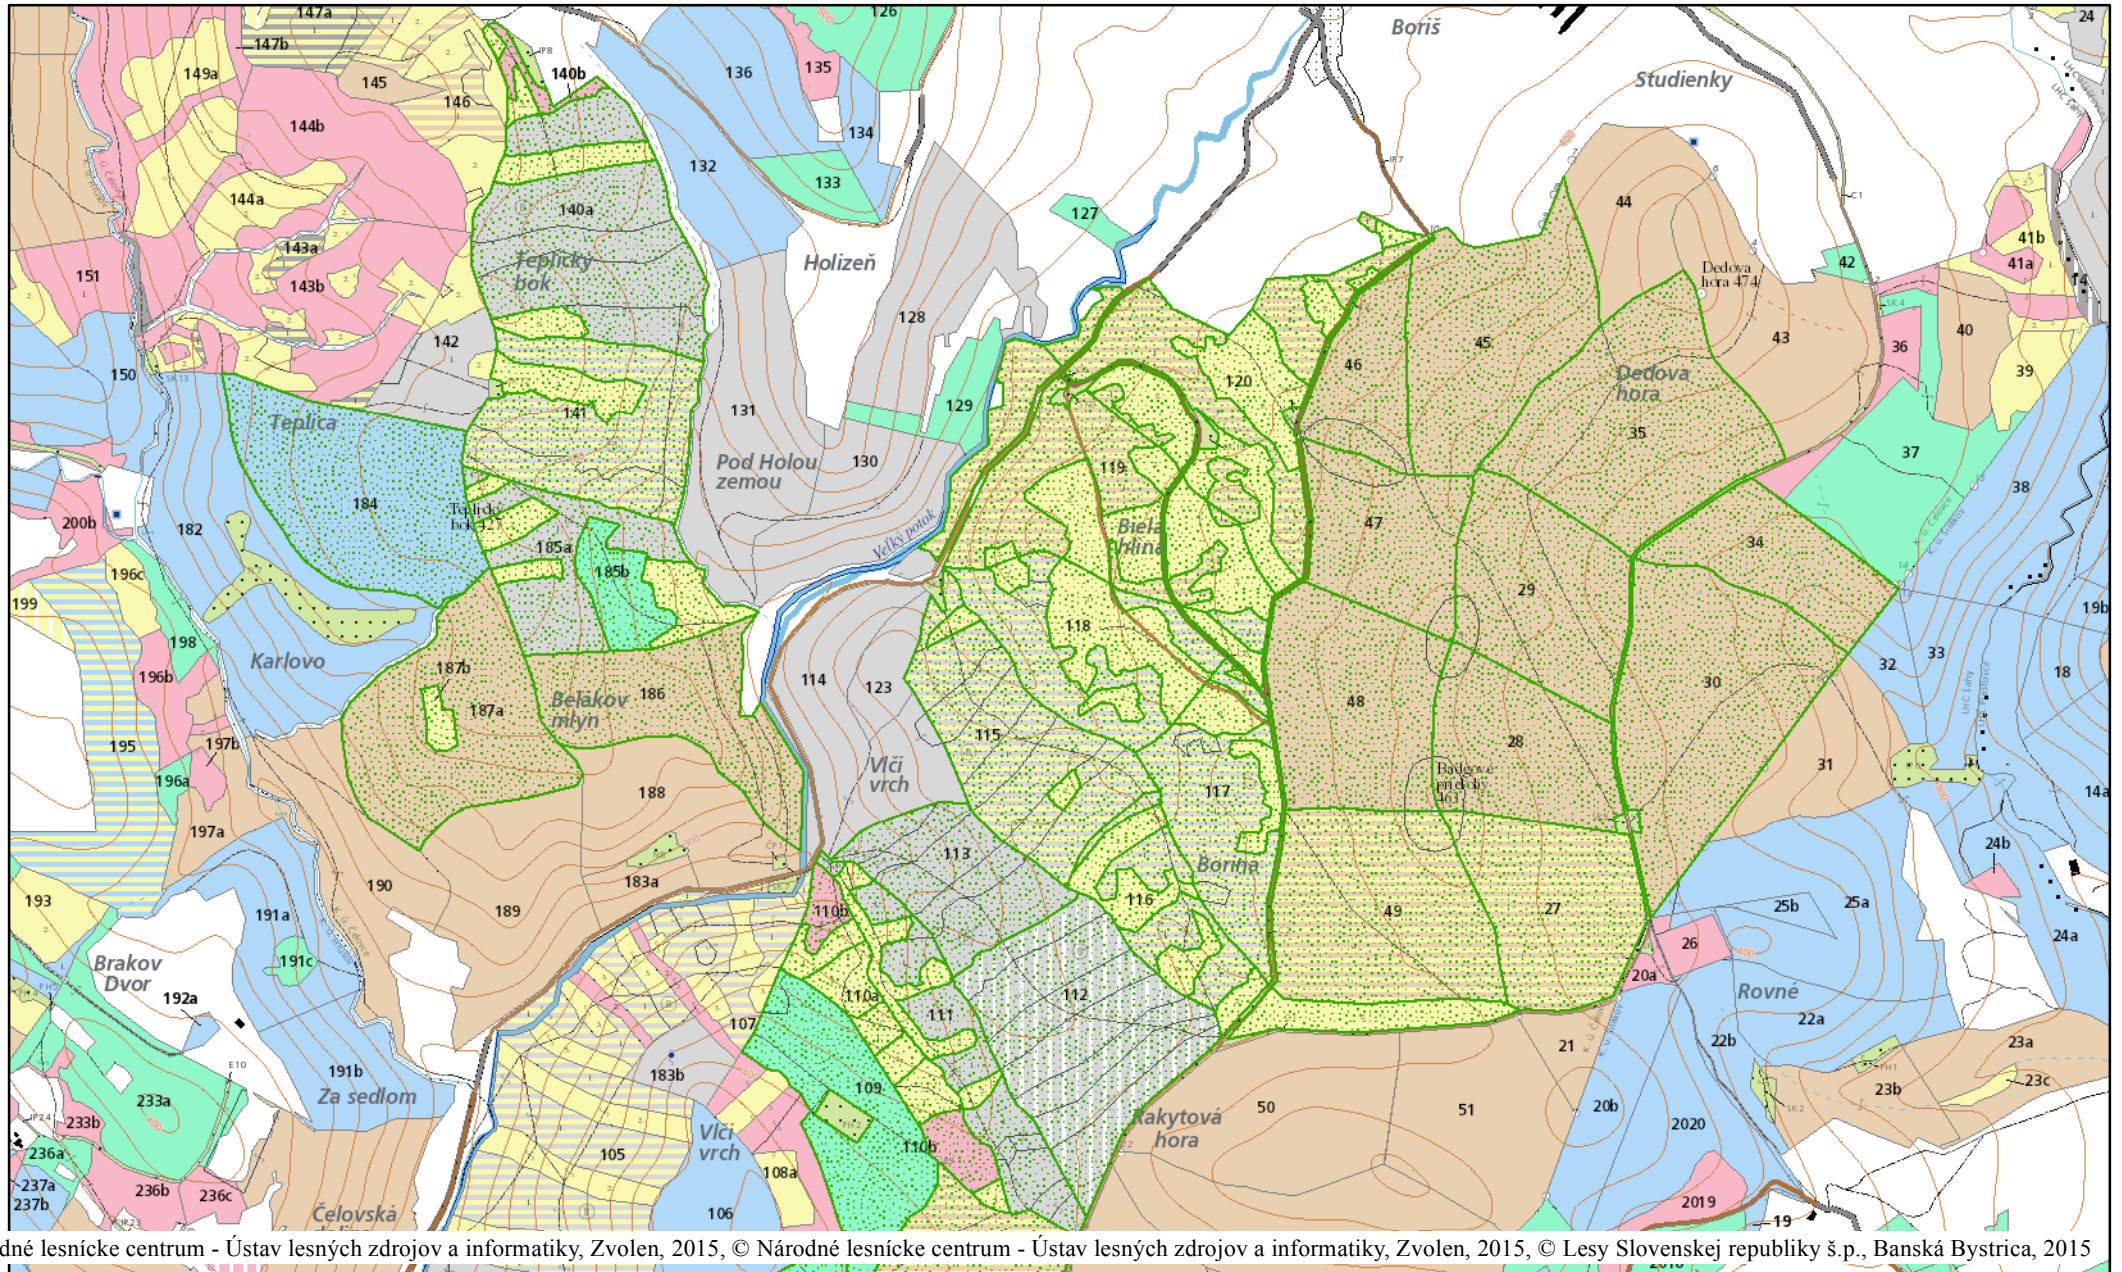

Čelovce

© Národné lesnícke centrum - Ústav lesných zdrojov a informatiky, Zvolen, 2015, © Národné lesnícke centrum - Ústav lesných zdrojov a informatiky, Zvolen, 2015, © Lesy Slovenskej republiky š.p., Banská Bystrica, 2015