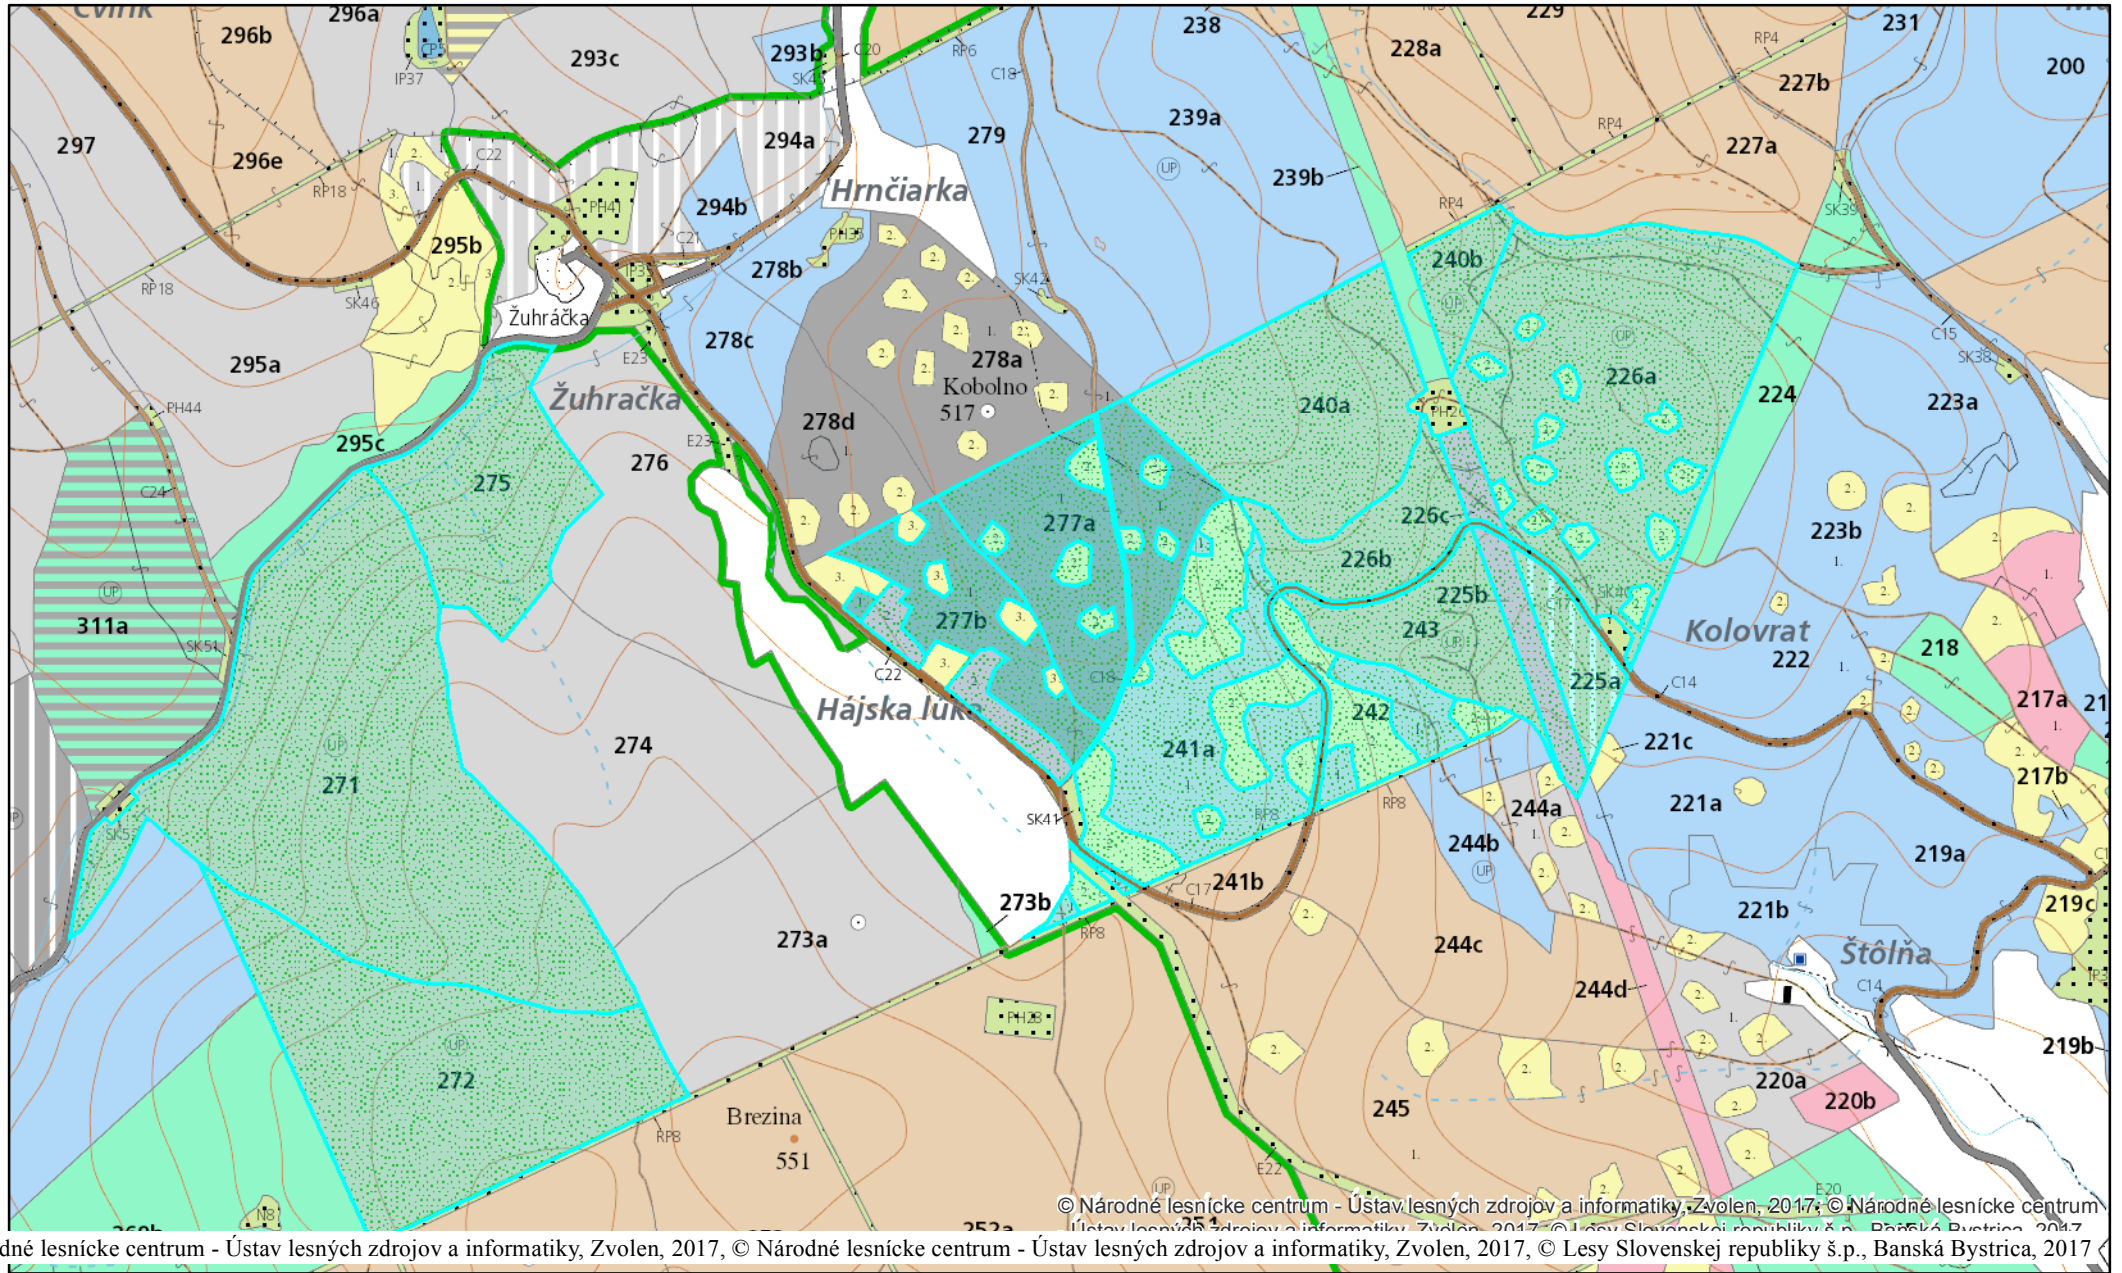

# Žuhračka

© Národné lesnícke centrum - Ústav lesných zdrojov a informatiky, Zvolen, 2017; © Národné lesnícke centrum - Ústav lesných zdrojov a informatiky, Zvolen, 2017; © Lesy Slovenskej republiky š.p.a., Banská Bystrica, 2017