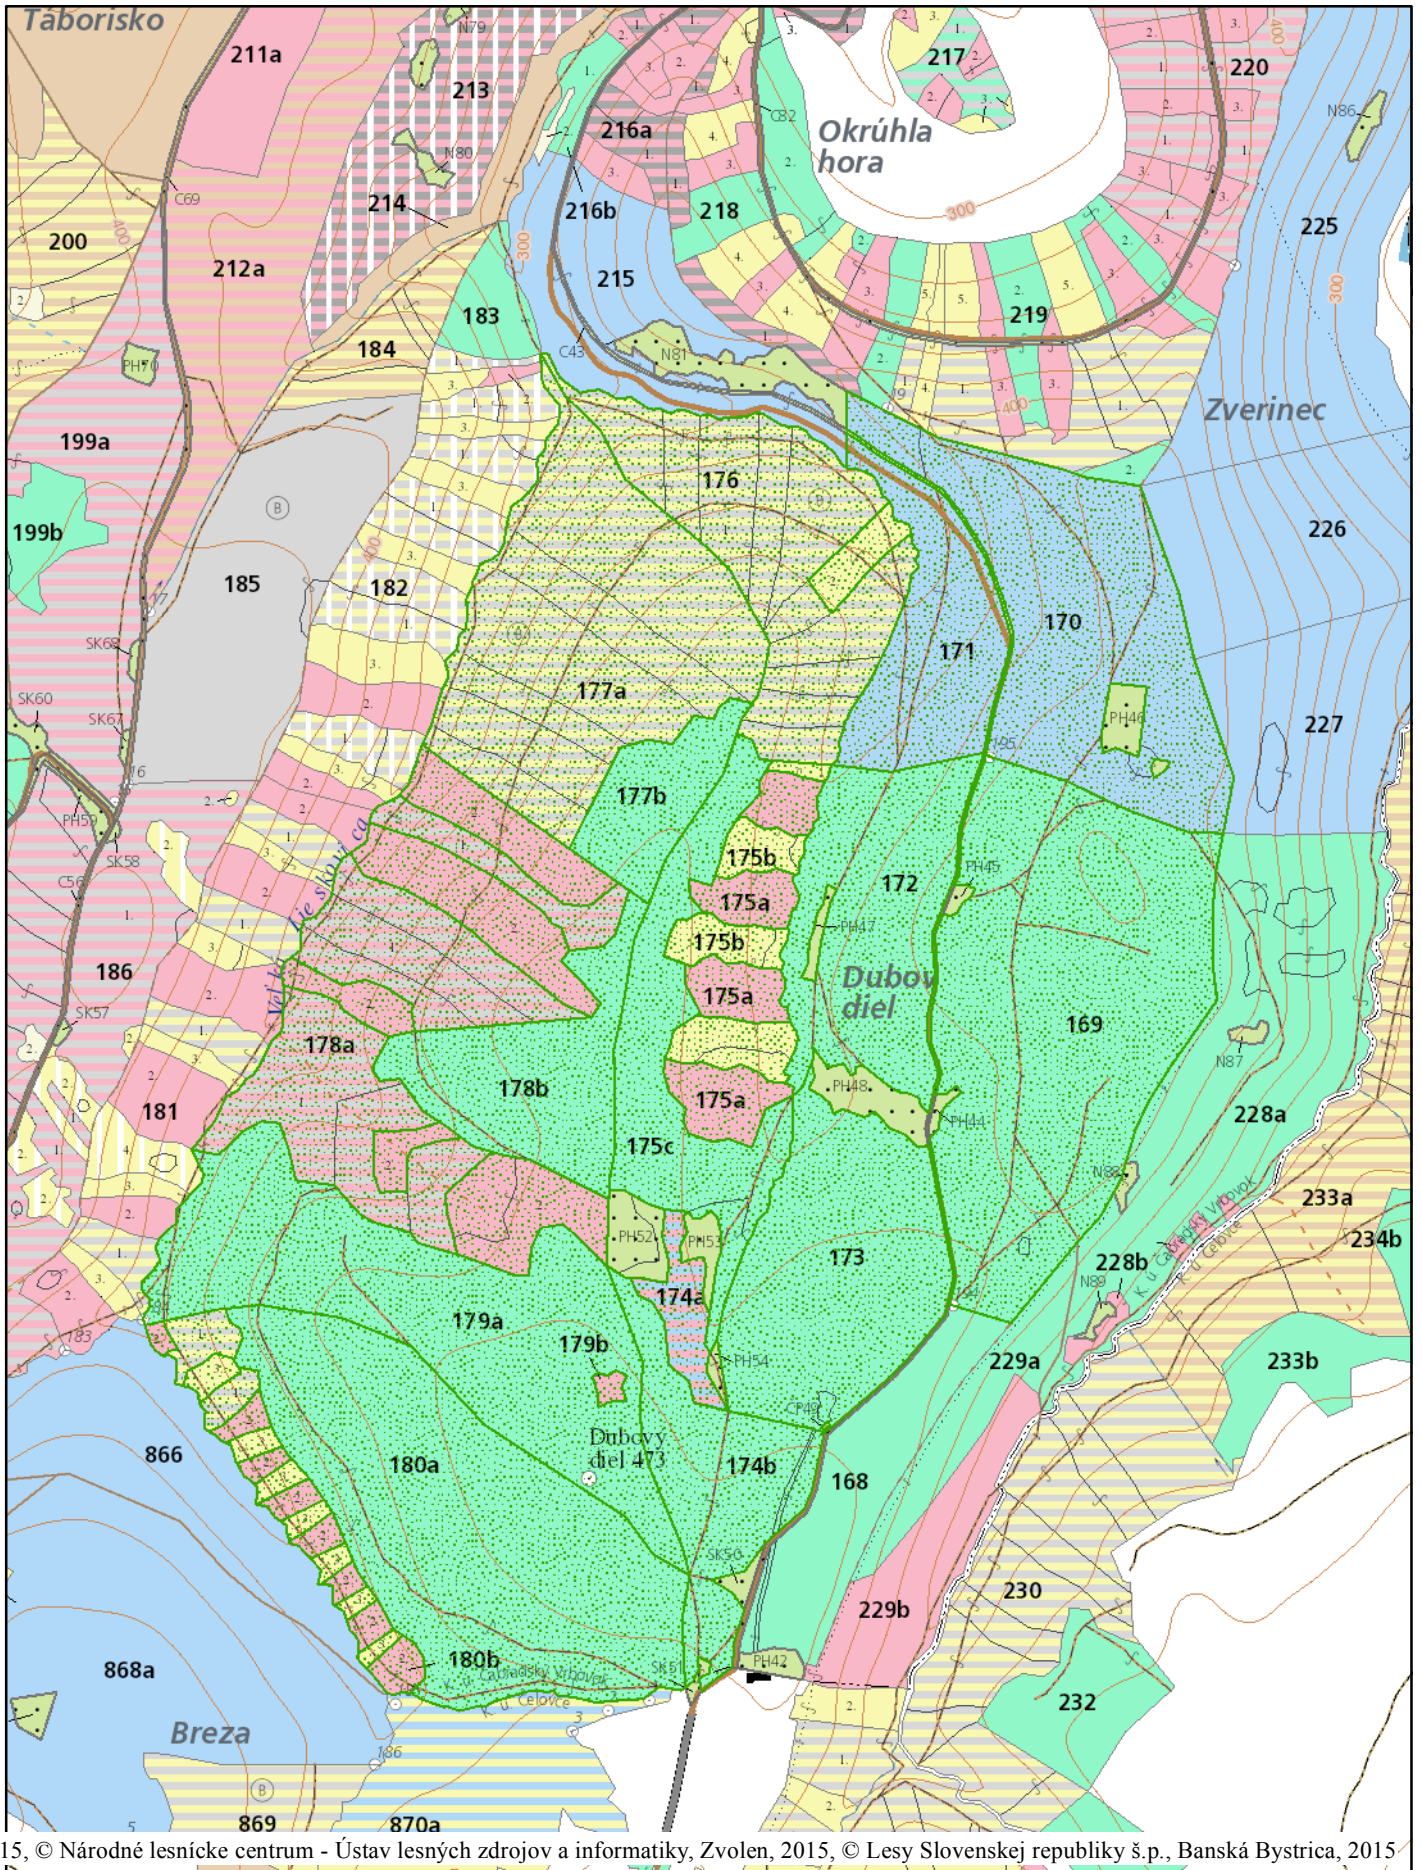

Dubov diel

Zvolen, 2015, © Národné lesnícke centrum - Ústav lesných zdrojov a informatiky, Zvolen, 2015, © Lesy Slovenskej republiky š.p., Banská Bystrica, 2015

1:10 000

01.04.2015